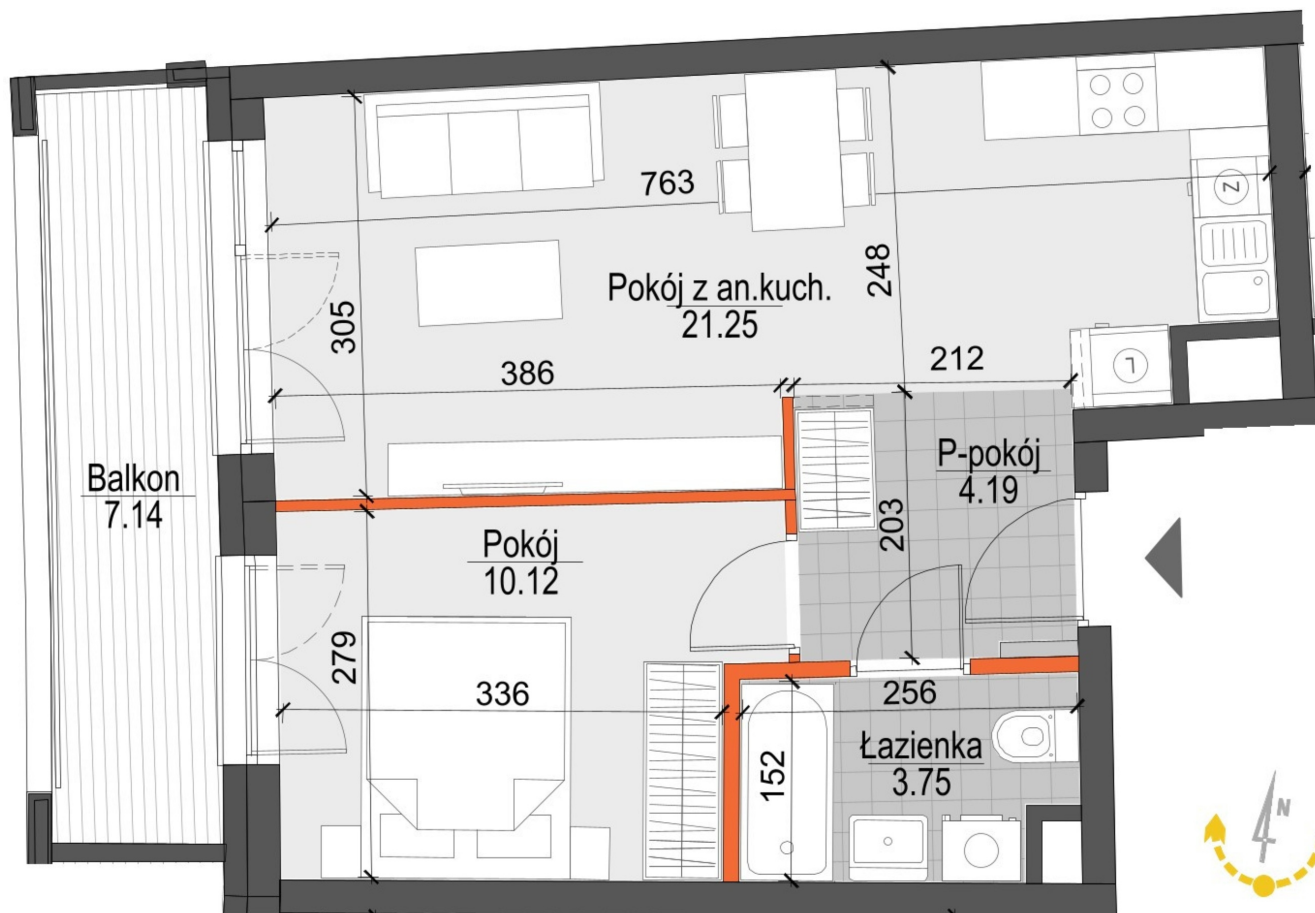

Kopernika IV mieszkanie 58

- ŚCIANY NIEROZBIERALNE
- ŚCIANY Z MOŻLIWOŚCIĄ ROZBIÓRKI

Numer:	58
Klatka:	2
Piętro:	Piętro III
Metraż:	39,31 m ²
Pokoje:	2
Cena brutto / m²:	12 400 zł
Cena brutto:	487 444 zł

Dane zawarte w powyższej karcie mieszkania są wyłącznie informacją handlową i nie stanowią oferty w rozumieniu Kodeksu Cywilnego. Karta została sporządzona w oparciu o projekt budowlany, mogą wystąpić niewielkie różnice w powierzchniach związane z koordynacją branżową. Powierzchnie podano z uwzględnieniem wypraw tynkarskich i wykończeń. Przedstawiona aranżacja mieszkania ma charakter poglądowy.