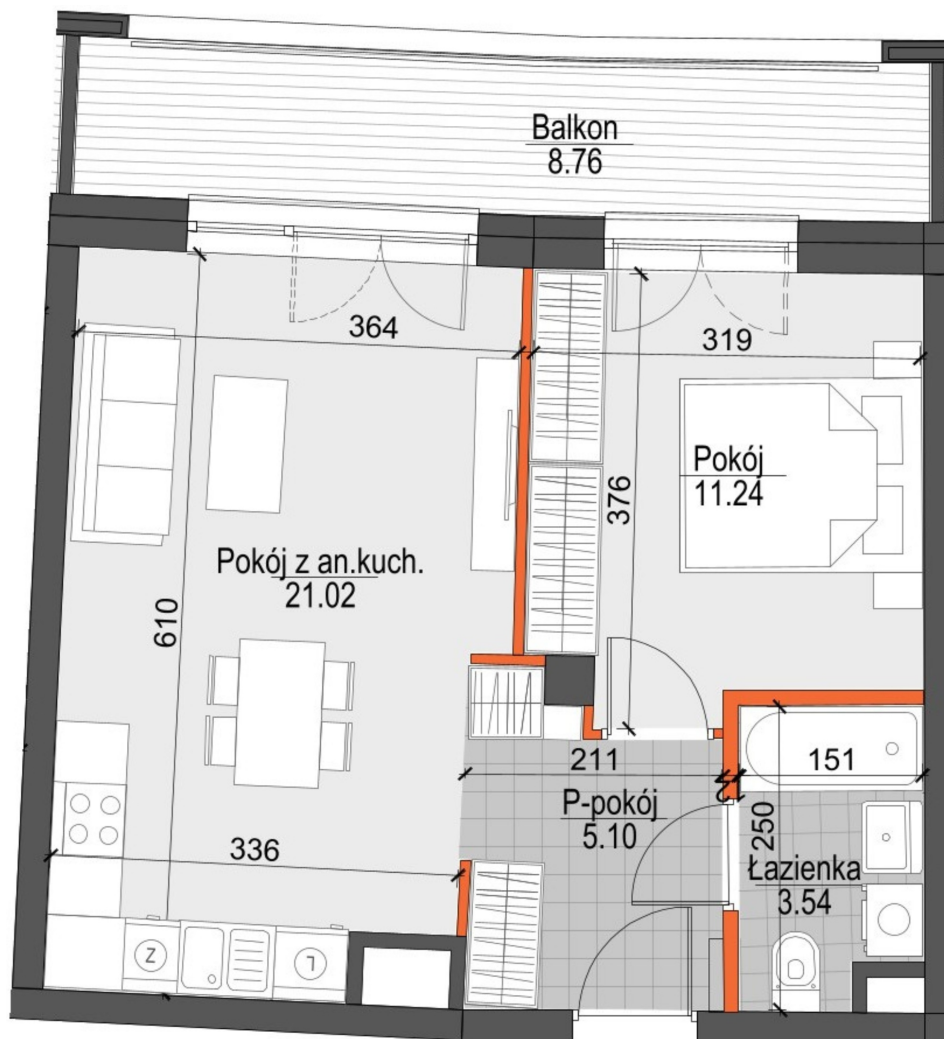

Kopernika IV mieszkanie 63

- ŚCIANY NIEROZBIERALNE
- ŚCIANY Z MOŻLIWOŚCIĄ ROZBIÓRKI

Numer:	63
Klatka:	2
Piętro:	Piętro IV
Metraż:	40,90 m ²
Pokoje:	2
Cena brutto / m ² :	12 400 zł
Cena brutto:	507 160 zł

Dane zawarte w powyższej karcie mieszkania są wyłącznie informacją handlową i nie stanowią oferty w rozumieniu Kodeksu Cywilnego. Karta została sporządzona w oparciu o projekt budowlany, mogą wystąpić niewielkie różnice w powierzchniach związane z koordynacją branżową. Powierzchnie podano z uwzględnieniem wypraw tynkarskich i wykończeń. Przedstawiona aranżacja mieszkania ma charakter poglądowy.