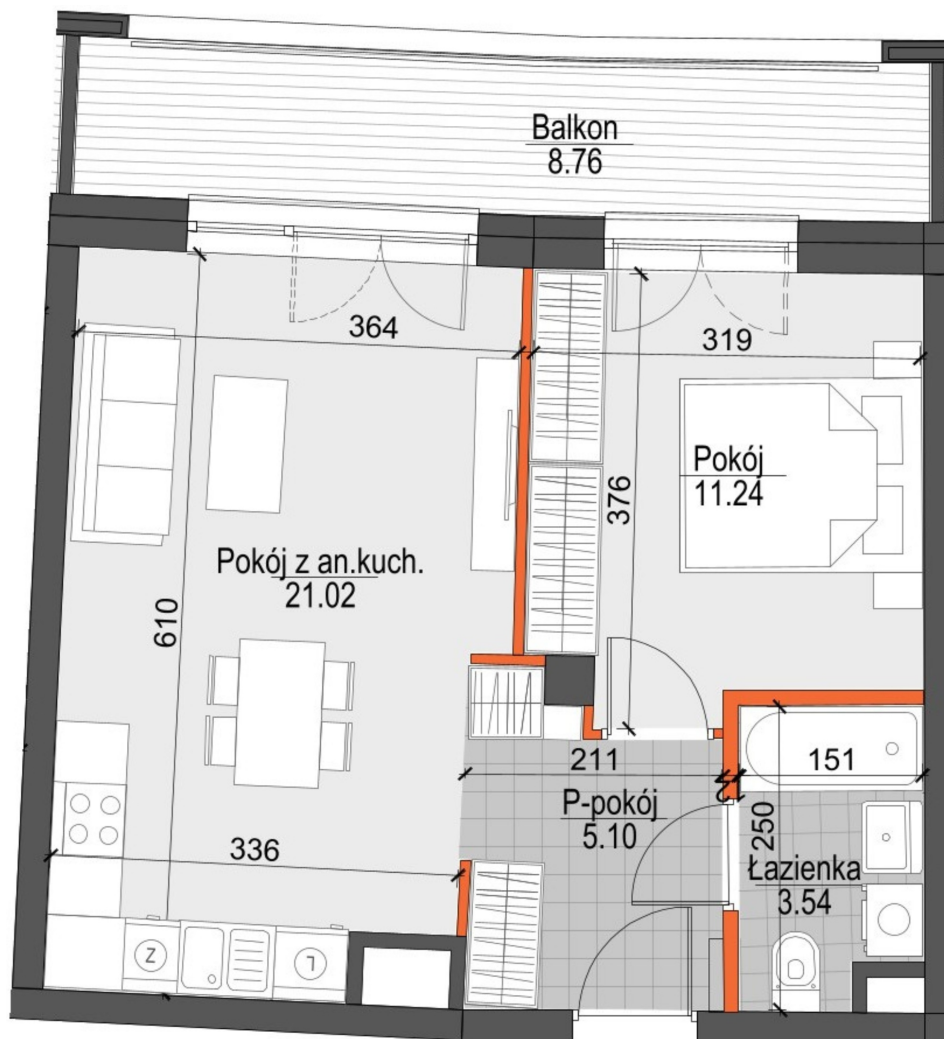

Kopernika IV mieszkanie 63

- ŚCIANY NIEROZBIERALNE
- ŚCIANY Z MOŻLIWOŚCIĄ ROZBIÓRKI

| | |
|--------------------------------|----------------------|
| Numer: | 63 |
| Klatka: | 2 |
| Piętro: | Piętro IV |
| Metraż: | 40,90 m ² |
| Pokoje: | 2 |
| Cena brutto / m ² : | 12 400 zł |
| Cena brutto: | 507 160 zł |

Dane zawarte w powyższej karcie mieszkania są wyłącznie informacją handlową i nie stanowią oferty w rozumieniu Kodeksu Cywilnego. Karta została sporządzona w oparciu o projekt budowlany, mogą wystąpić niewielkie różnice w powierzchniach związane z koordynacją branżową. Powierzchnie podano z uwzględnieniem wypraw tynkarskich i wykończeń. Przedstawiona aranżacja mieszkania ma charakter poglądowy.