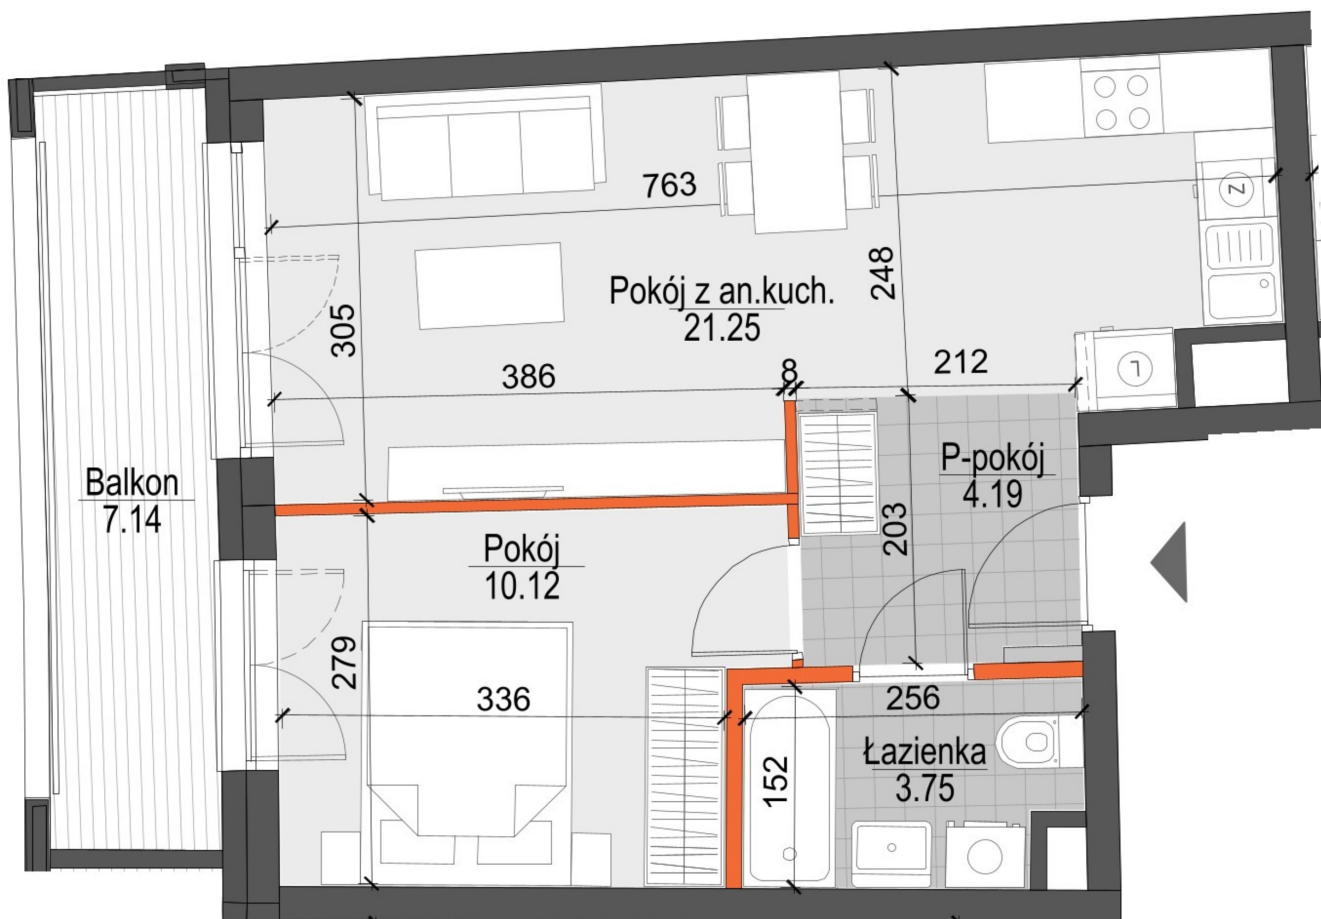

Kopernika IV mieszkanie 65

Numer:	65
Klatka:	2
Piętro:	Piętro IV
Metraż:	39,31 m ²
Pokoje:	2
Cena brutto / m²:	12 500 zł
Cena brutto:	491 375 zł

Dane zawarte w powyższej karcie mieszkania są wyłącznie informacją handlową i nie stanowią oferty w rozumieniu Kodeksu Cywilnego. Karta została sporządzona w oparciu o projekt budowlany, mogą wystąpić niewielkie różnice w powierzchniach związane z koordynacją branżową. Powierzchnie podano z uwzględnieniem wypraw tynkarskich i wykończeń. Przedstawiona aranżacja mieszkania ma charakter poglądowy.