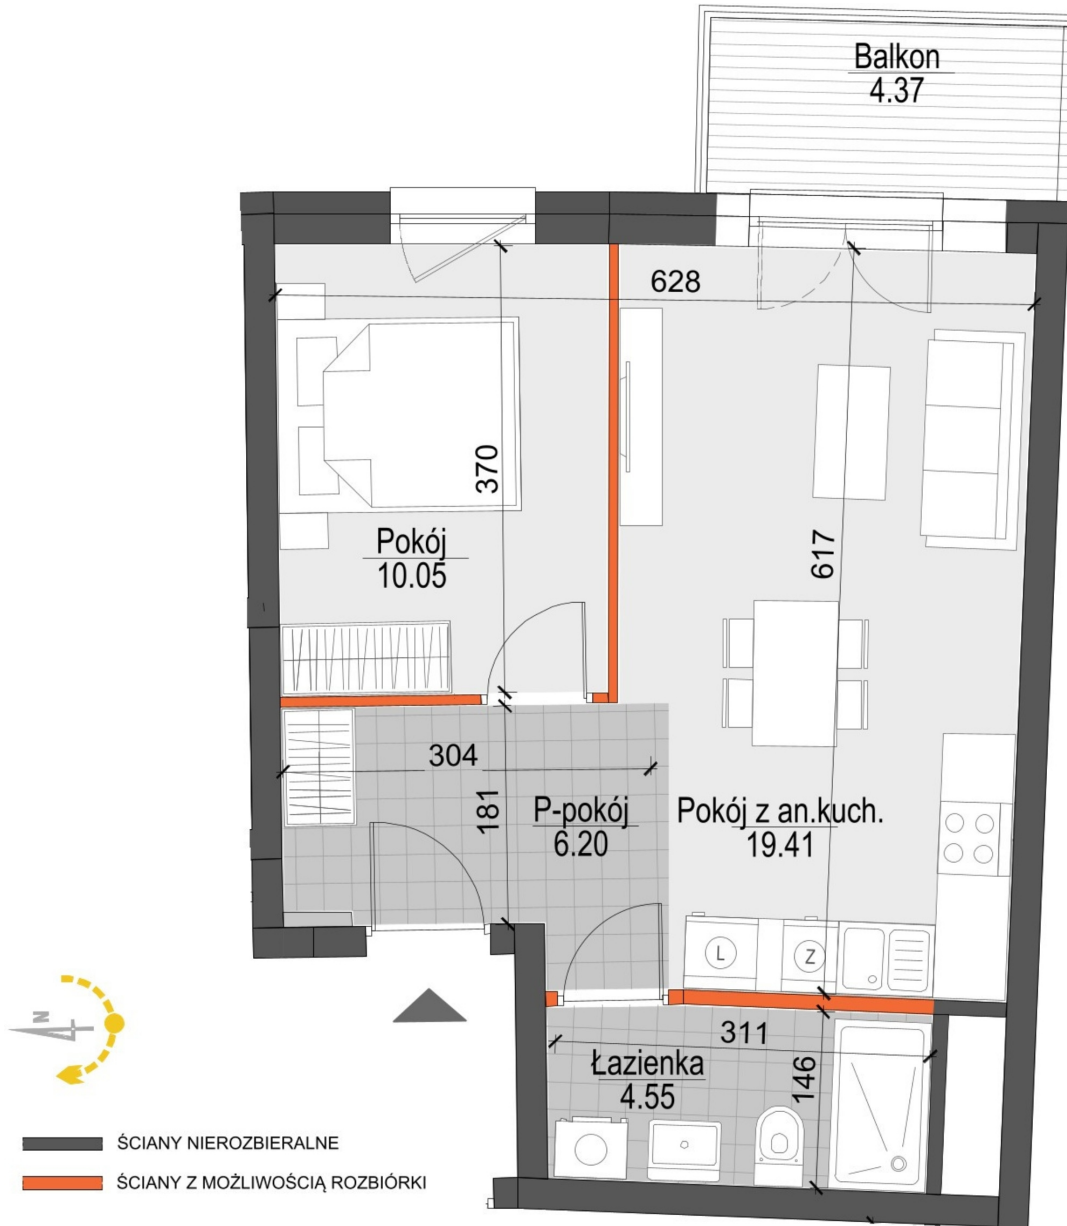

Kopernika IV mieszkanie 68

Numer:	68
Klatka:	2
Piętro:	Piętro V
Metraż:	40,21 m ²
Pokoje:	2
Cena brutto / m ² :	11 900 zł
Cena brutto:	478 499 zł

Dane zawarte w powyższej karcie mieszkania są wyłącznie informacją handlową i nie stanowią oferty w rozumieniu Kodeksu Cywilnego. Karta została sporządzona w oparciu o projekt budowlany, mogą wystąpić niewielkie różnice w powierzchniach związane z koordynacją branżową. Powierzchnie podano z uwzględnieniem wypraw tynkarskich i wykończeń. Przedstawiona aranżacja mieszkania ma charakter poglądowy.