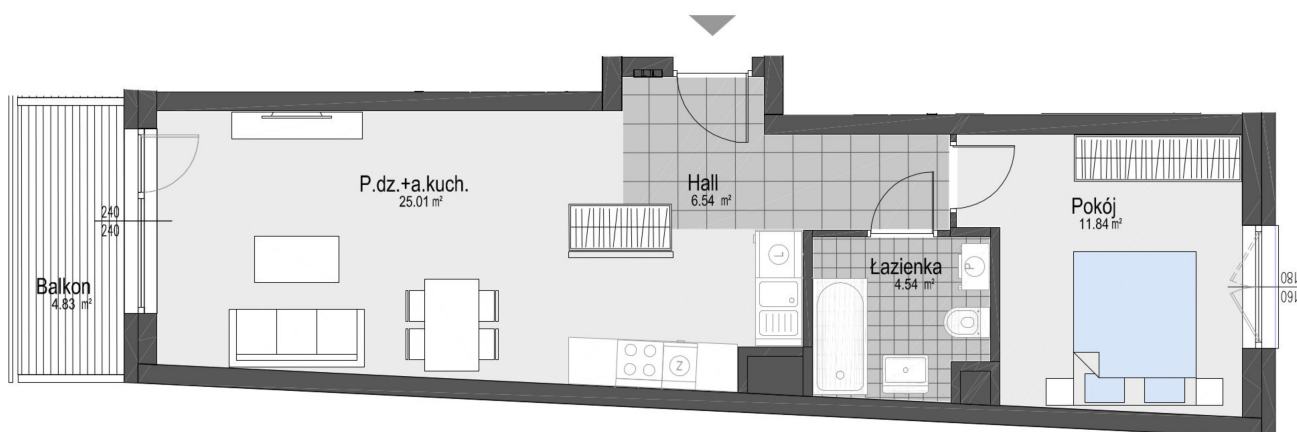

Generała Józefa Bema 45 mieszkanie 10

Numer:	10
Piętro:	Piętro III
Metraż:	47,93 m ²
Cena brutto / m²:	11 500 zł
Cena brutto:	551 195 zł

Dane zawarte w powyższej karcie mieszkania są wyłącznie informacją handlową i nie stanowią oferty w rozumieniu Kodeksu Cywilnego. Karta została sporządzona w oparciu o projekt budowlany, mogą wystąpić niewielkie różnice w powierzchniach związane z koordynacją branżową. Powierzchnie podano z uwzględnieniem wypraw tynkarskich i wykończeń. Przedstawiona aranżacja mieszkania ma charakter poglądowy.