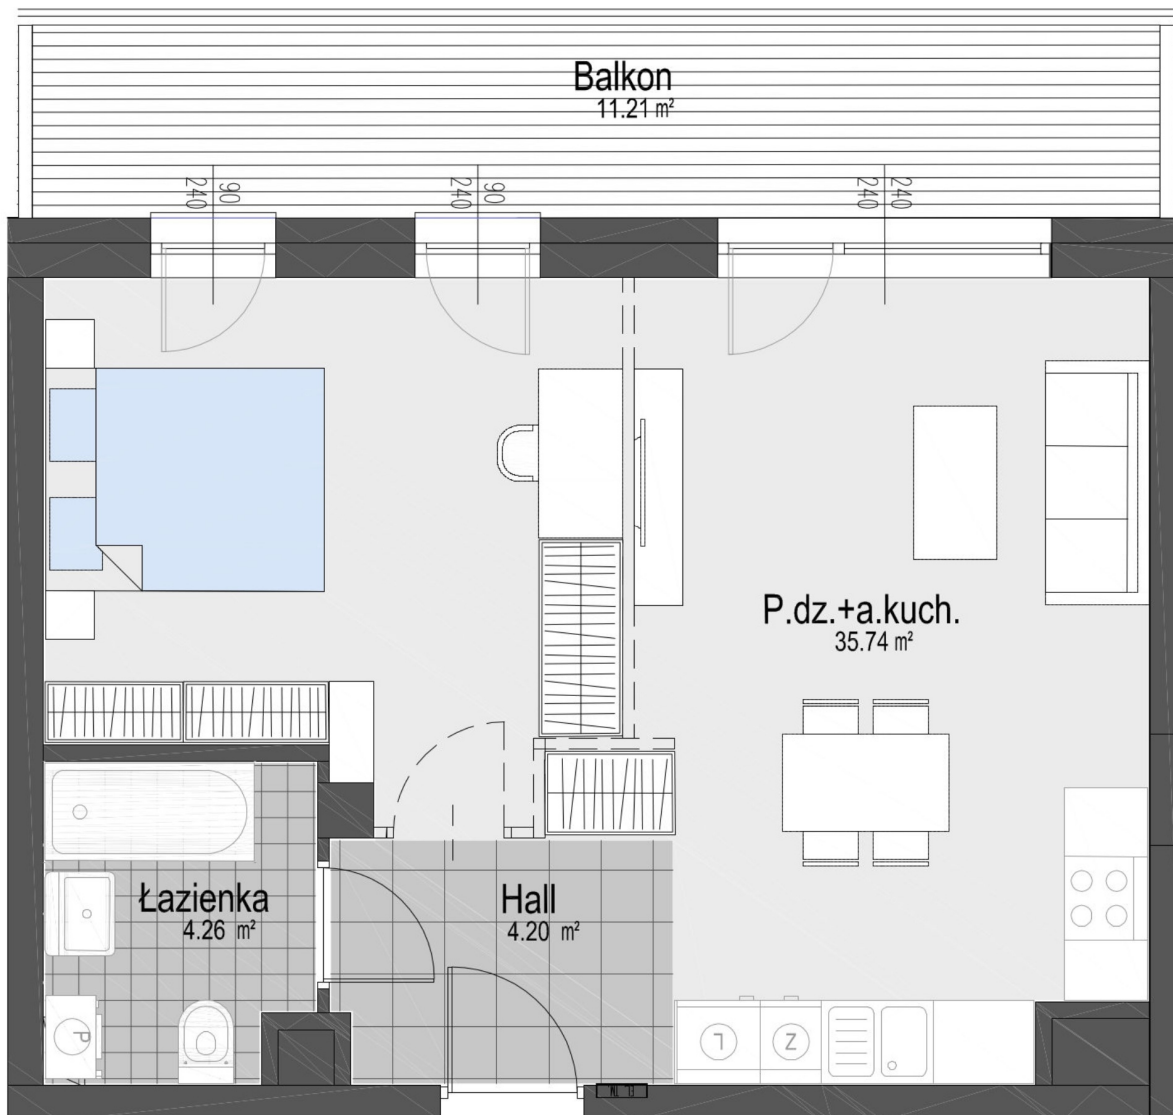

Generała Józefa Bema 45 mieszkanie 15

Numer:	15
Piętro:	Piętro IV
Metraż:	44,12 m ²
Cena brutto / m ² :	11 300 zł
Cena brutto:	498 556 zł