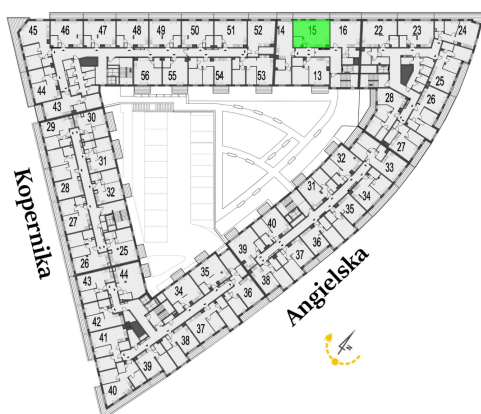

Generała Józefa Bema 45 mieszkanie 15

Numer:	15
Piętro:	Piętro IV
Metraż:	44,12 m ²
Cena brutto / m ² :	11 300 zł
Cena brutto:	498 556 zł