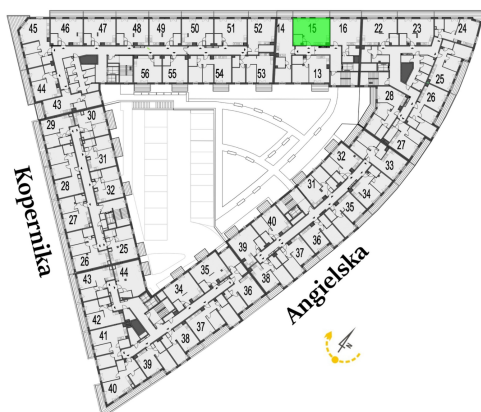

## Generała Józefa Bema 45 mieszkanie 15

Numer:	15
Piętro:	Piętro IV
Metraż:	44,12 m <sup>2</sup>
Cena brutto / m <sup>2</sup> :	11 300 zł
Cena brutto:	498 556 zł