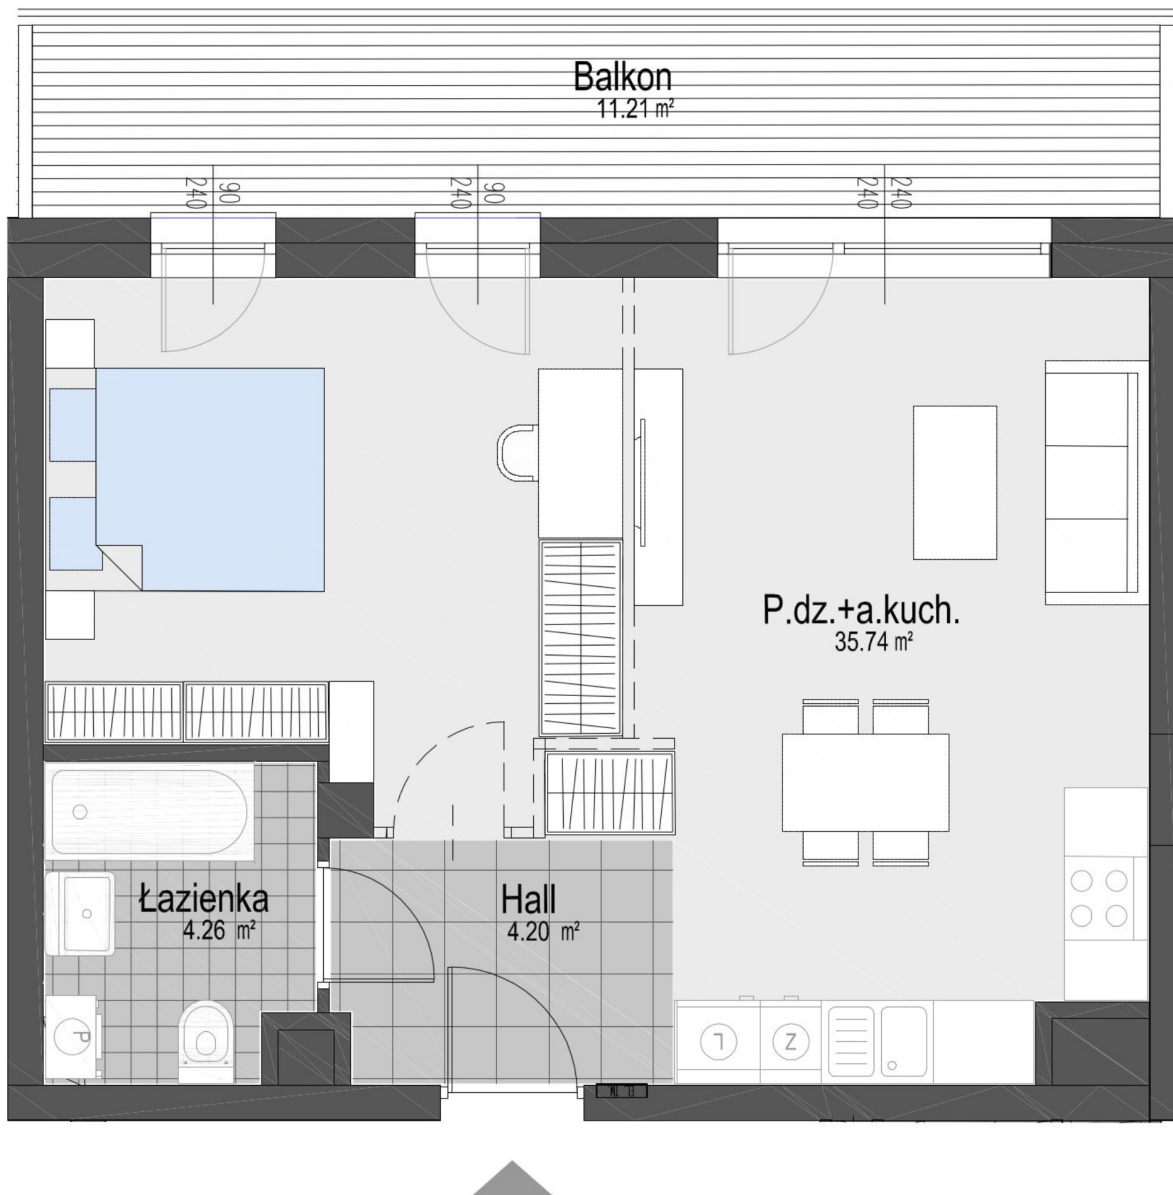

## Generała Józefa Bema 45 mieszkanie 15

Numer:	15
Piętro:	Piętro IV
Metraż:	44,12 m <sup>2</sup>
Cena brutto / m <sup>2</sup> :	11 300 zł
Cena brutto:	498 556 zł