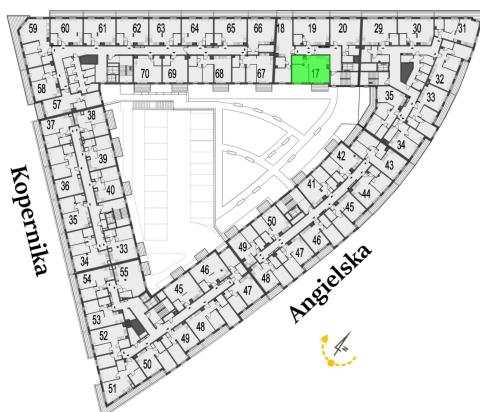

Generała Józefa Bema 45 mieszkanie 17

Numer:	17
Piętro:	Piętro V
Metraż:	46,60 m ²
Cena brutto / m²:	11 700 zł
Cena brutto:	545 220 zł

Dane zawarte w powyższej karcie mieszkania są wyłącznie informacją handlową i nie stanowią oferty w rozumieniu Kodeksu Cywilnego. Karta została sporządzona w oparciu o projekt budowlany, mogą wystąpić niewielkie różnice w powierzchniach związane z koordynacją branżową. Powierzchnie podano z uwzględnieniem wypraw tynkarskich i wykończeń. Przedstawiona aranżacja mieszkania ma charakter poglądowy.