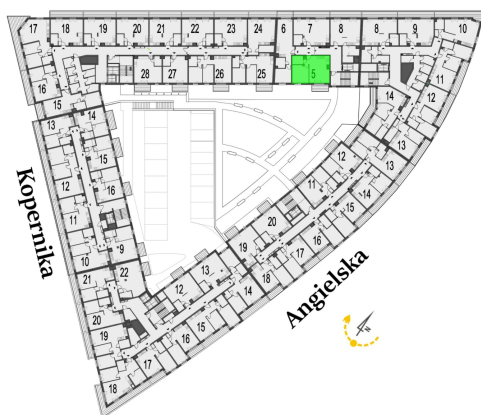

## Generała Józefa Bema 45 mieszkanie 5

<b>Numer:</b>	5
<b>Piętro:</b>	Piętro II
<b>Metraż:</b>	46,60 m <sup>2</sup>
<b>Cena brutto / m<sup>2</sup>:</b>	11 400 zł
<b>Cena brutto:</b>	531 240 zł