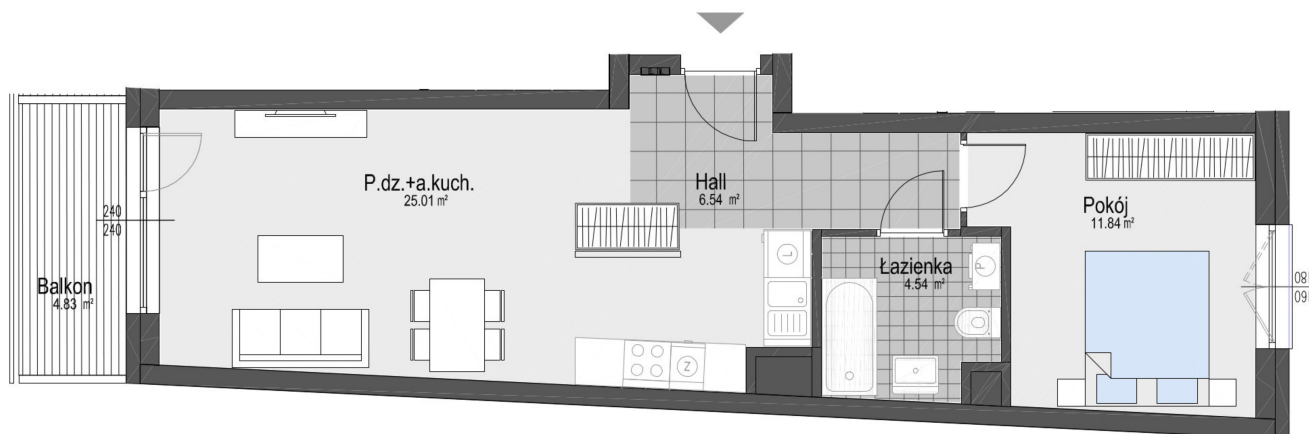

Generała Józefa Bema 45 mieszkanie 6

Numer:	6
Piętro:	Piętro II
Metraż:	47,93 m ²
Cena brutto / m²:	11 400 zł
Cena brutto:	546 402 zł

Dane zawarte w powyższej karcie mieszkania są wyłącznie informacją handlową i nie stanowią oferty w rozumieniu Kodeksu Cywilnego. Karta została sporządzona w oparciu o projekt budowlany, mogą wystąpić niewielkie różnice w powierzchniach związane z koordynacją branżową. Powierzchnie podano z uwzględnieniem wypraw tynkarskich i wykończeń. Przedstawiona aranżacja mieszkania ma charakter poglądowy.