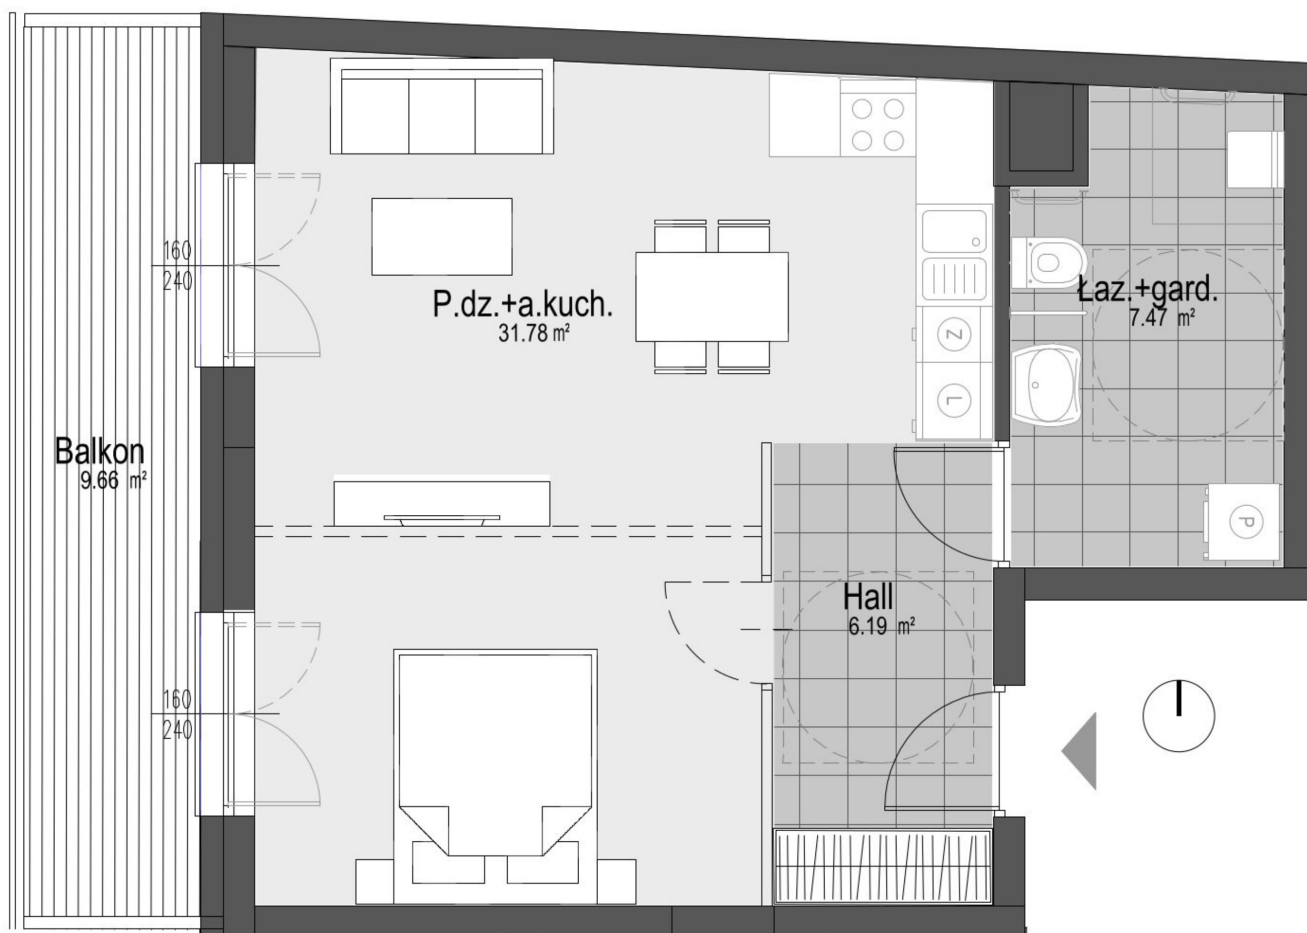

Generała Józefa Bema 45 mieszkanie 8

Numer:	8
Piętro:	Piętro II
Metraż:	48,90 m ²
Cena brutto / m ² :	11 400 zł
Cena brutto:	557 460 zł