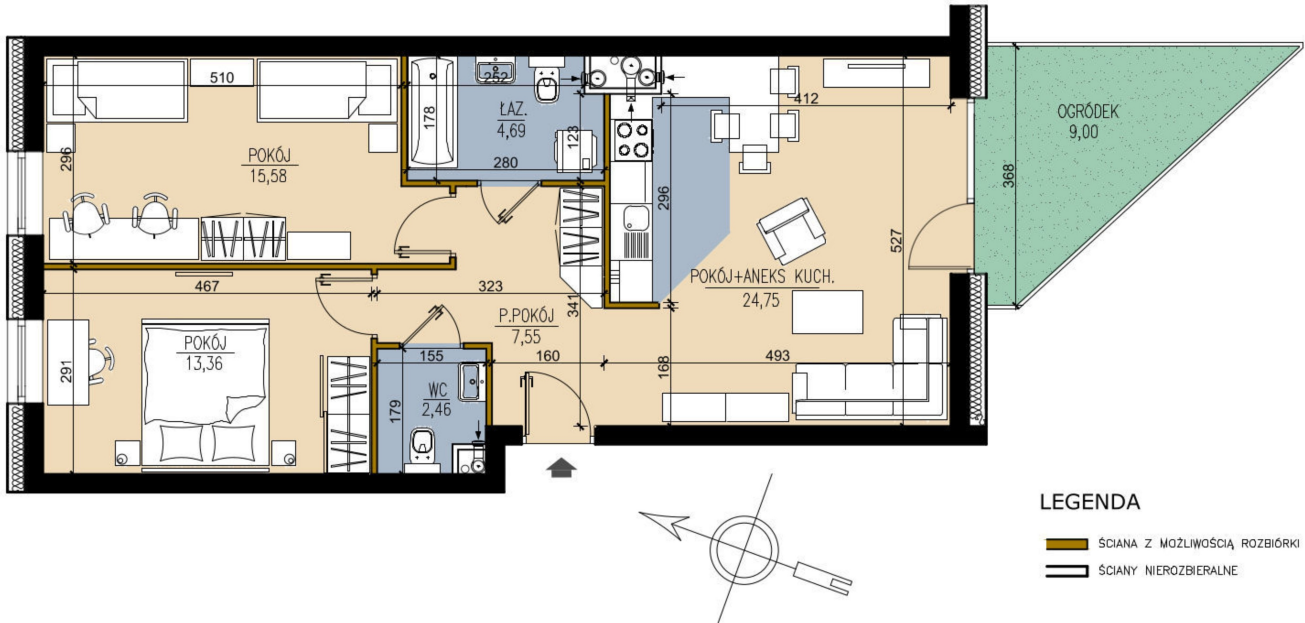

Ludowa C mieszkanie 101

Numer:	101
Klatka:	3
Piętro:	Piętro I
Metraż:	68,52 m ²
Pokoje:	3
Cena brutto / m ² :	8 250 zł
Cena brutto:	565 290 zł
Odbiór mieszkań do:	28 lut 2025

Dane zawarte w powyższej karcie mieszkania są wyłącznie informacją handlową i nie stanowią oferty w rozumieniu Kodeksu Cywilnego. Karta została sporządzona w oparciu o projekt budowlany, mogą wystąpić niewielkie różnice w powierzchniach związane z koordynacją branżową. Powierzchnie podano z uwzględnieniem wypraw tynkarskich i wykończeń. Przedstawiona aranżacja mieszkania ma charakter poglądowy.