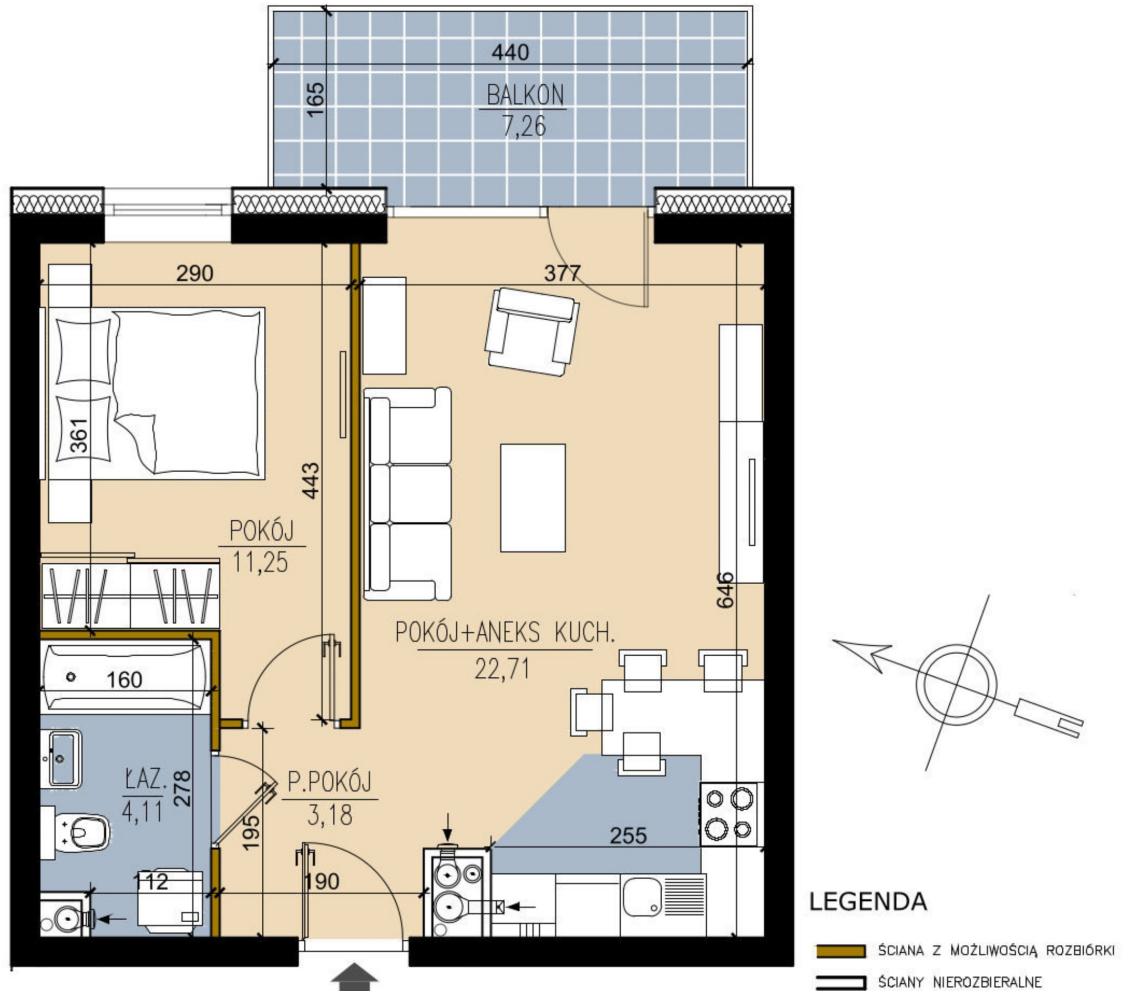

Ludowa C mieszkanie 102

Numer:	102
Klatka:	3
Piętro:	Piętro II
Metraż:	41,32 m ²
Pokoje:	2
Cena brutto / m ² :	8 500 zł
Cena brutto:	351 220 zł
Odbiór mieszkań do:	28 lut 2025

Dane zawarte w powyższej karcie mieszkania są wyłącznie informacją handlową i nie stanowią oferty w rozumieniu Kodeksu Cywilnego. Karta została sporządzona w oparciu o projekt budowlany, mogą wystąpić niewielkie różnice w powierzchniach związane z koordynacją branżową. Powierzchnie podano z uwzględnieniem wypraw tynkarskich i wykończeń. Przedstawiona aranżacja mieszkania ma charakter poglądowy.