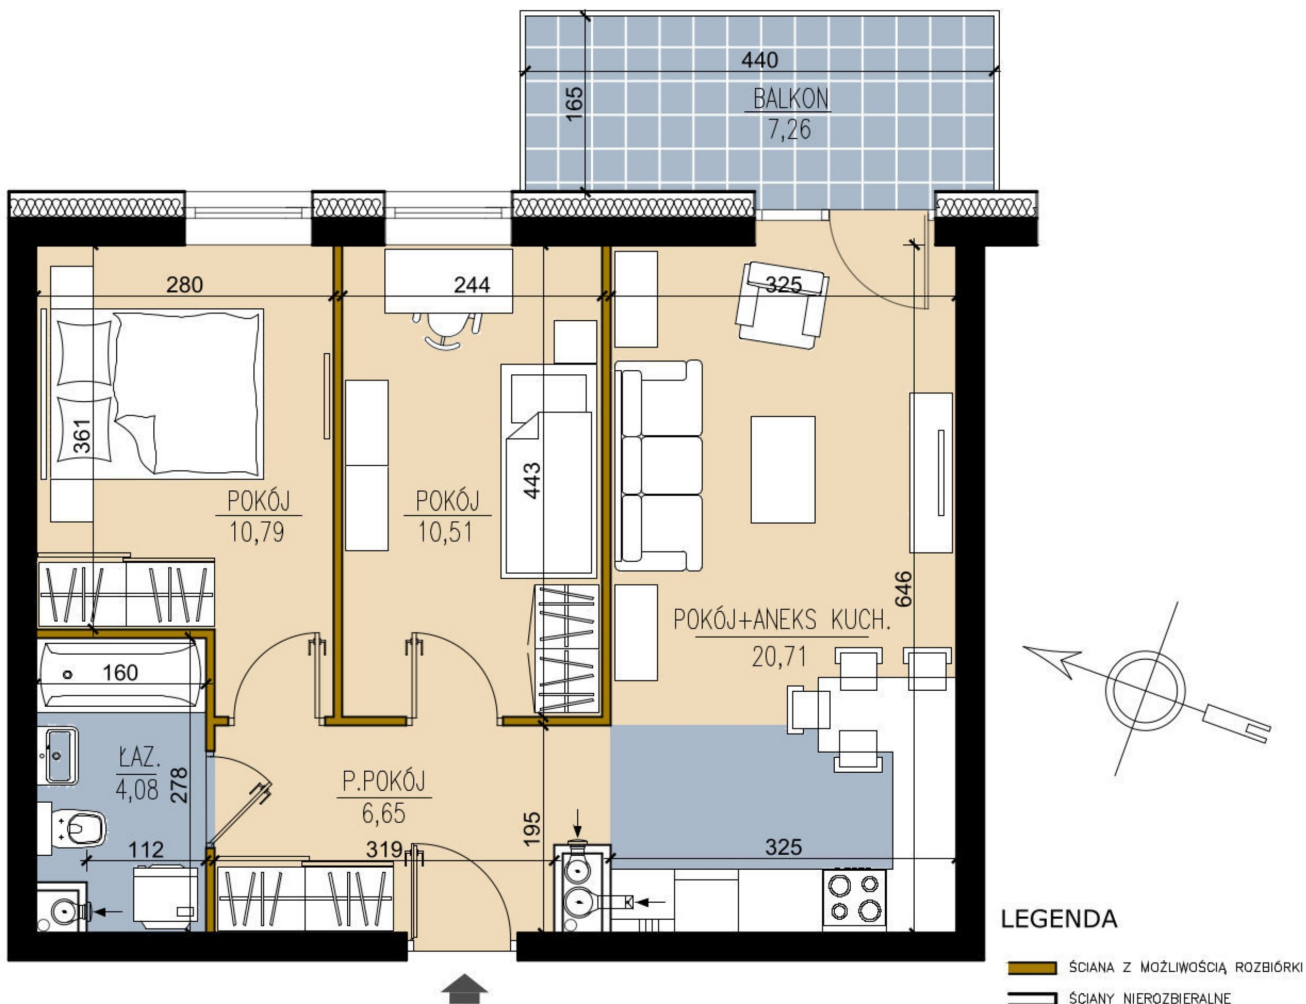

Ludowa C mieszkanie 103

Numer:	103
Klatka:	3
Piętro:	Piętro II
Metraż:	52,83 m ²
Pokoje:	3
Cena brutto / m ² :	8 400 zł
Cena brutto:	443 772 zł
Odbiór mieszkań do:	28 lut 2025

Dane zawarte w powyższej karcie mieszkania są wyłącznie informacją handlową i nie stanowią oferty w rozumieniu Kodeksu Cywilnego. Karta została sporządzona w oparciu o projekt budowlany, mogą wystąpić niewielkie różnice w powierzchniach związane z koordynacją branżową. Powierzchnie podano z uwzględnieniem wypraw tynkarskich i wykończeń. Przedstawiona aranżacja mieszkania ma charakter poglądowy.