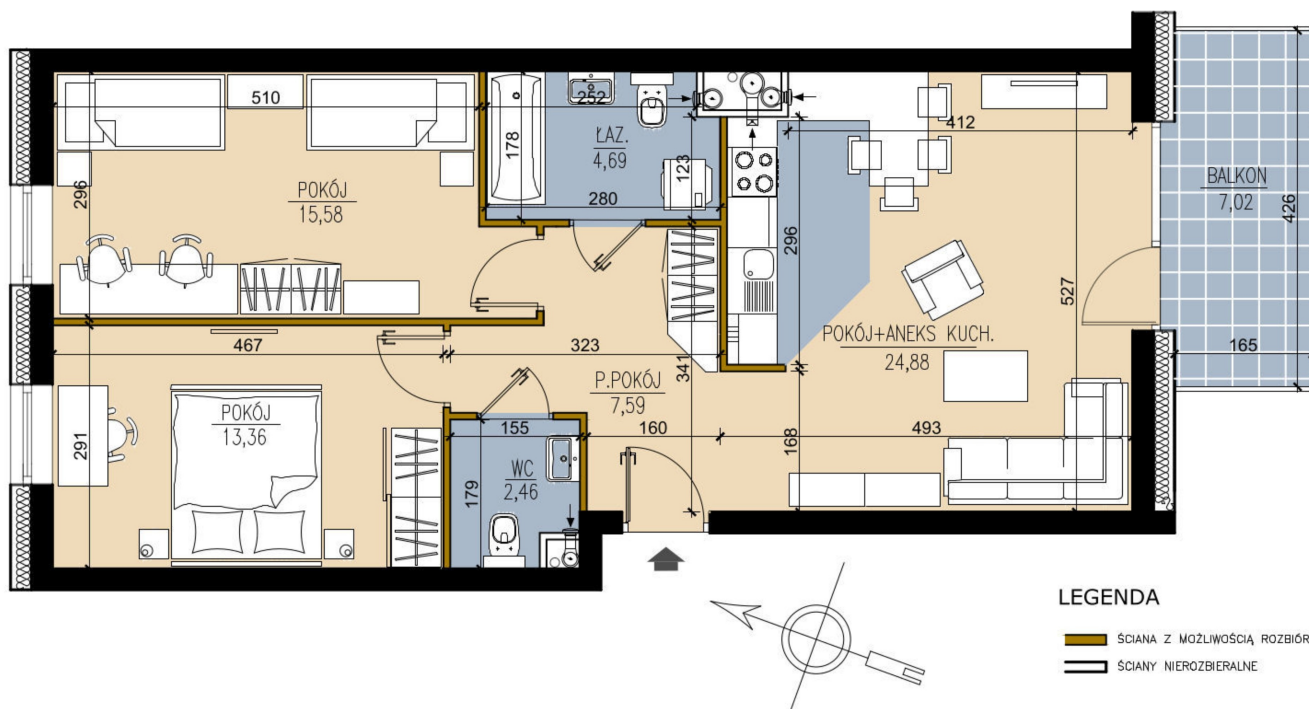

Ludowa C mieszkanie 112

Numer:	112
Klatka:	3
Piętro:	Piętro II
Metraż:	68,52 m ²
Pokoje:	3
Cena brutto / m ² :	8 300 zł
Cena brutto:	568 716 zł
Odbiór mieszkań do:	28 lut 2025

Dane zawarte w powyższej karcie mieszkania są wyłącznie informacją handlową i nie stanowią oferty w rozumieniu Kodeksu Cywilnego. Karta została sporządzona w oparciu o projekt budowlany, mogą wystąpić niewielkie różnice w powierzchniach związane z koordynacją branżową. Powierzchnie podano z uwzględnieniem wypraw tynkarskich i wykończeń. Przedstawiona aranżacja mieszkania ma charakter poglądowy.