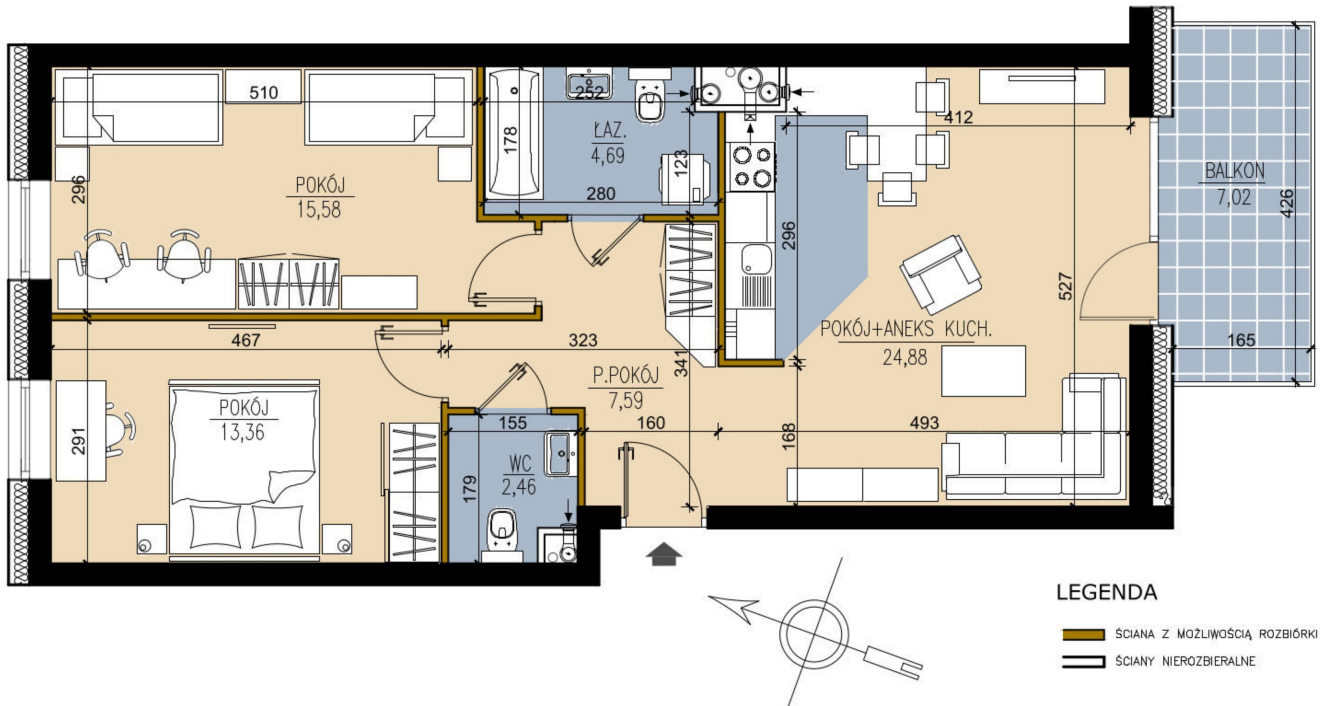

Ludowa C mieszkanie 112

Numer:	112
Klatka:	3
Piętro:	Piętro II
Metraż:	68,52 m ²
Pokoje:	3
Cena brutto / m²:	8 300 zł
Cena brutto:	568 716 zł
Odbiór mieszkań do:	28 lut 2025

Dane zawarte w powyższej karcie mieszkania są wyłącznie informacją handlową i nie stanowią oferty w rozumieniu Kodeksu Cywilnego. Karta została sporządzona w oparciu o projekt budowlany, mogą wystąpić niewielkie różnice w powierzchniach związane z koordynacją branżową. Powierzchnie podano z uwzględnieniem wypraw tynkarskich i wykończeń. Przedstawiona aranżacja mieszkania ma charakter poglądowy.