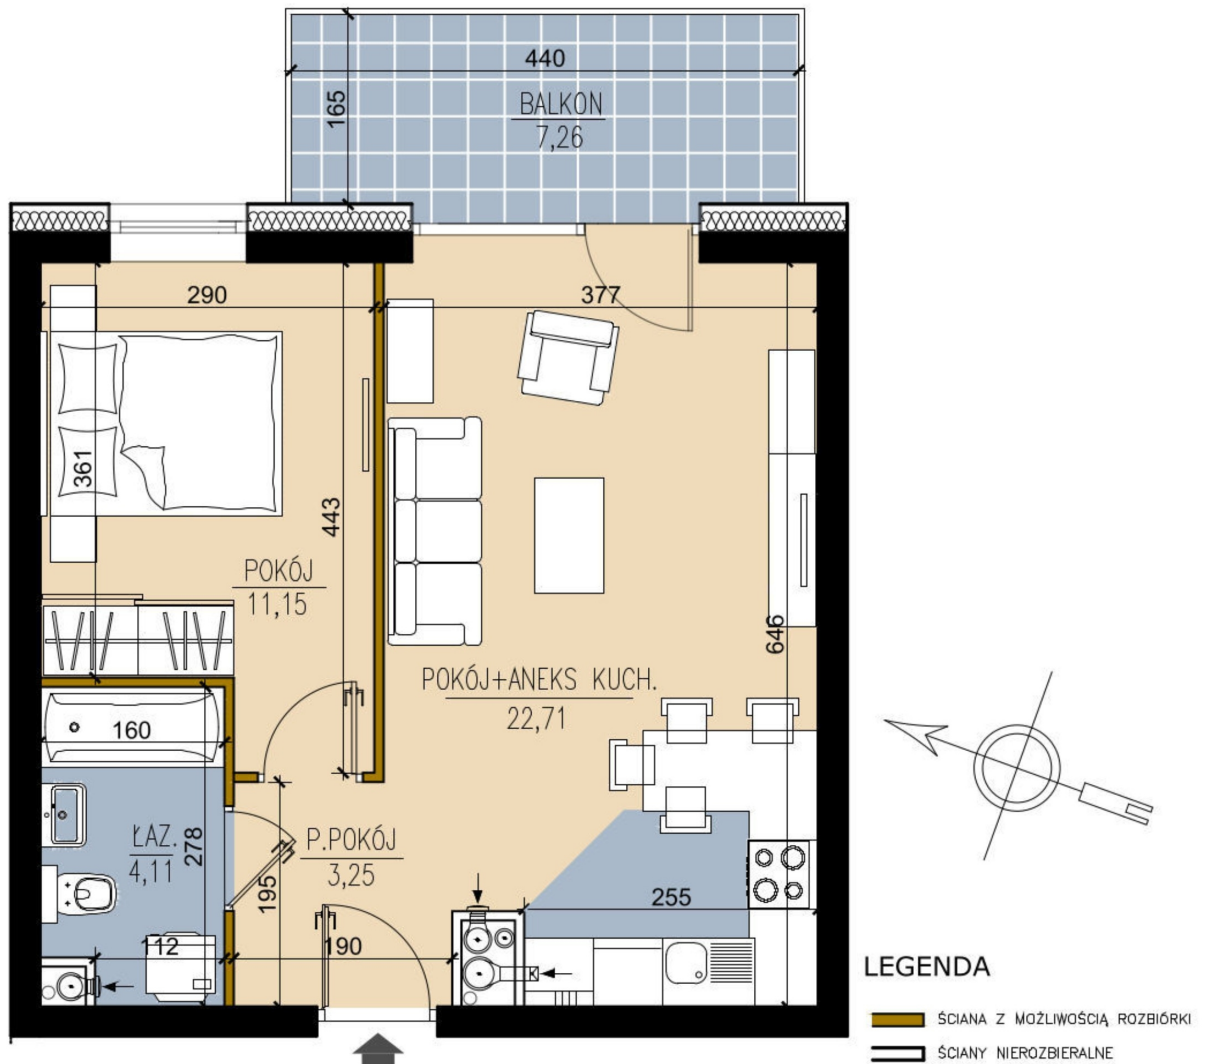

Ludowa C mieszkanie 113

| | |
|--------------------------------|----------------------|
| Numer: | 113 |
| Klatka: | 3 |
| Piętro: | Piętro III |
| Metraż: | 41,32 m ² |
| Pokoje: | 2 |
| Cena brutto / m ² : | 8 600 zł |
| Cena brutto: | 355 352 zł |
| Odbiór mieszkań do: | 28 lut 2025 |

Dane zawarte w powyższej karcie mieszkania są wyłącznie informacją handlową i nie stanowią oferty w rozumieniu Kodeksu Cywilnego. Karta została sporządzona w oparciu o projekt budowlany, mogą wystąpić niewielkie różnice w powierzchniach związane z koordynacją branżową. Powierzchnie podano z uwzględnieniem wypraw tynkarskich i wykończeń. Przedstawiona aranżacja mieszkania ma charakter poglądowy.