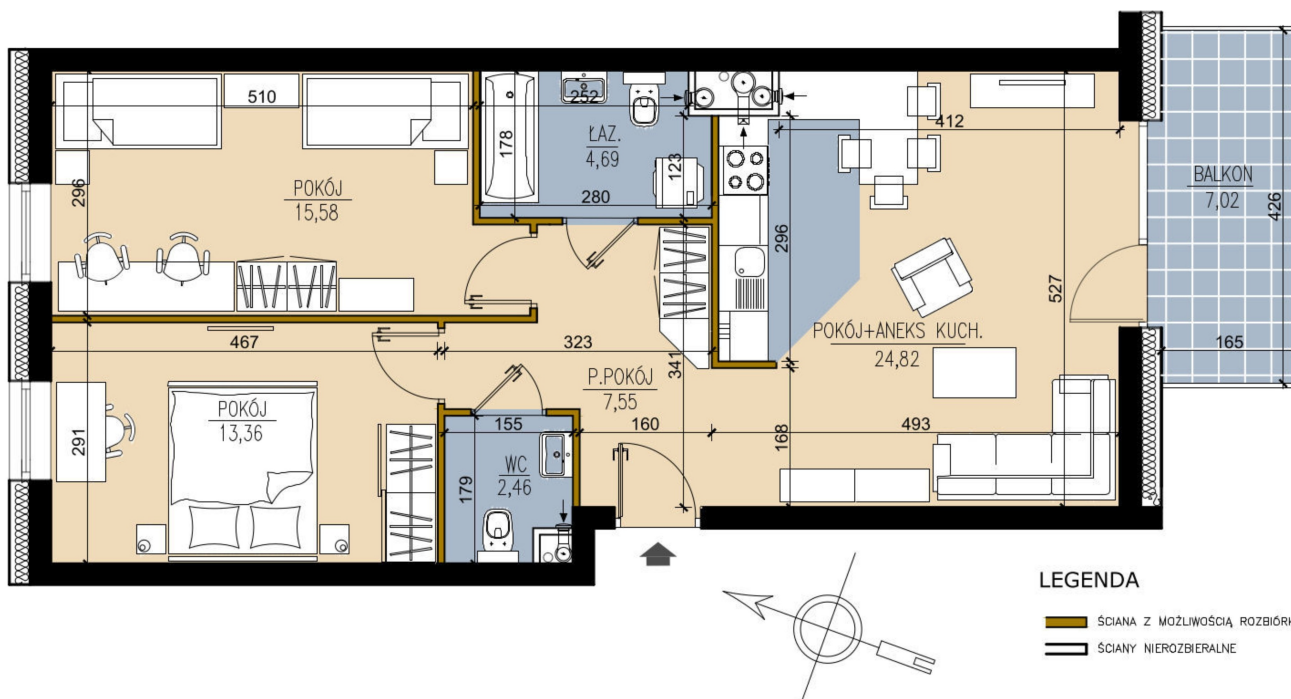

Ludowa C mieszkanie 134

Numer:	134
Klatka:	3
Piętro:	Piętro IV
Metraż:	68,52 m ²
Pokoje:	3
Cena brutto / m²:	8 400 zł
Cena brutto:	575 568 zł
Odbiór mieszkań do:	28 lut 2025

Dane zawarte w powyższej karcie mieszkania są wyłącznie informacją handlową i nie stanowią oferty w rozumieniu Kodeksu Cywilnego. Karta została sporządzona w oparciu o projekt budowlany, mogą wystąpić niewielkie różnice w powierzchniach związane z koordynacją branżową. Powierzchnie podano z uwzględnieniem wypraw tynkarskich i wykończeń. Przedstawiona aranżacja mieszkania ma charakter poglądowy.