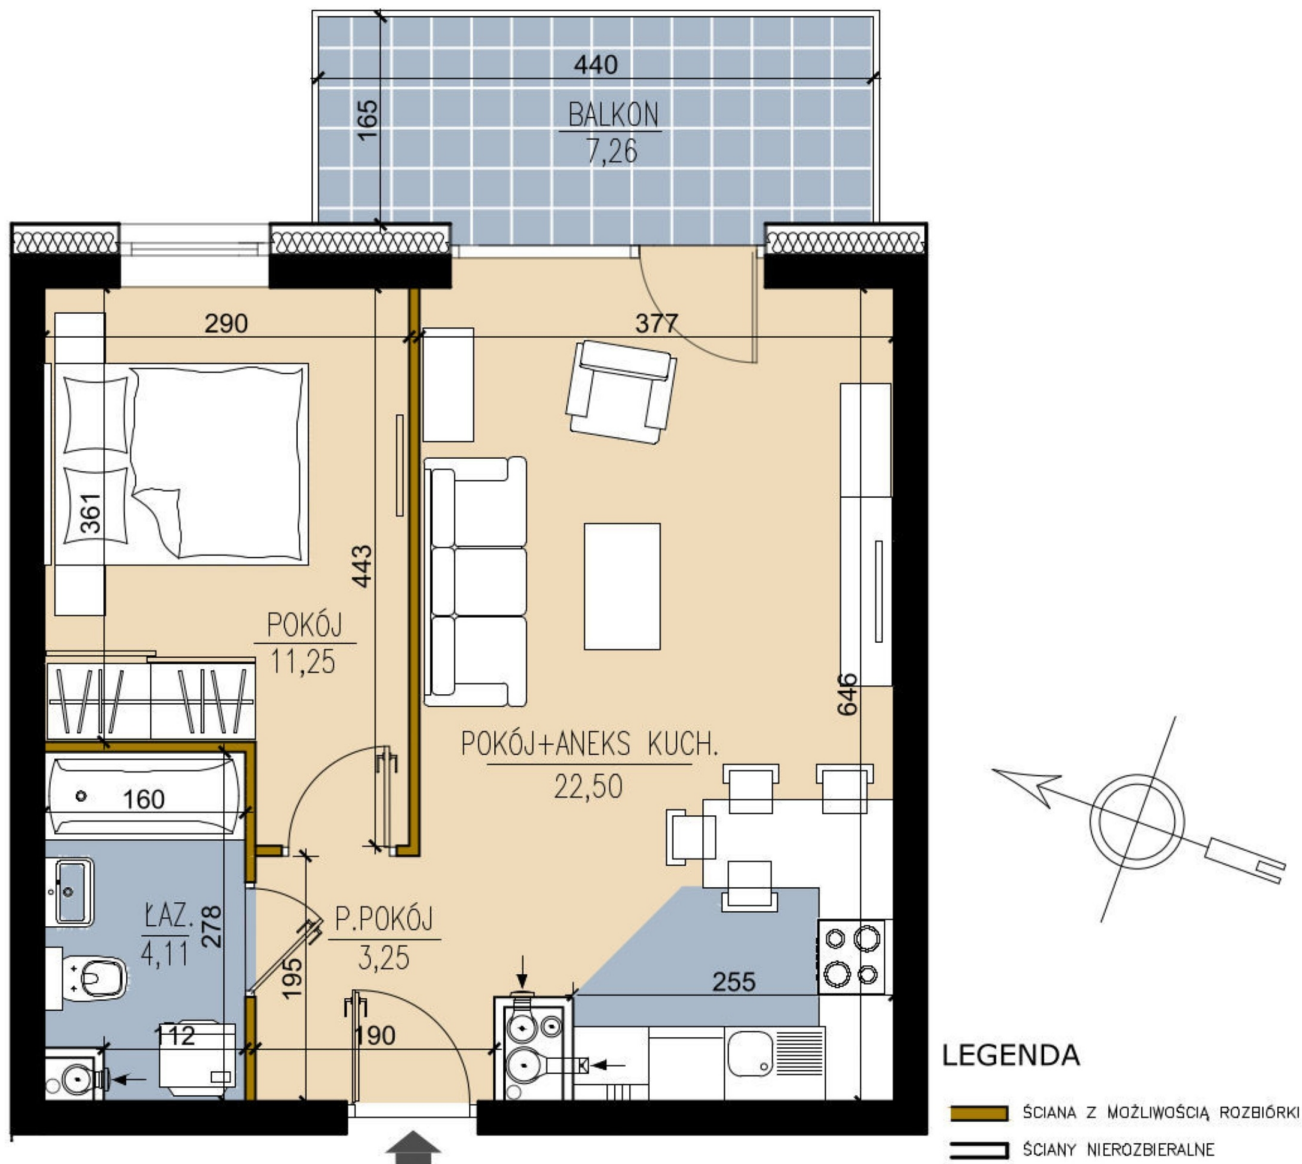

Ludowa C mieszkanie 135

Numer:	135
Klatka:	3
Piętro:	Piętro V
Metraż:	41,31 m ²
Pokoje:	2
Cena brutto / m ² :	8 700 zł
Cena brutto:	359 397 zł
Odbiór mieszkań do:	28 lut 2025

Dane zawarte w powyższej karcie mieszkania są wyłącznie informacją handlową i nie stanowią oferty w rozumieniu Kodeksu Cywilnego. Karta została sporządzona w oparciu o projekt budowlany, mogą wystąpić niewielkie różnice w powierzchniach związane z koordynacją branżową. Powierzchnie podano z uwzględnieniem wypraw tynkarskich i wykończeń. Przedstawiona aranżacja mieszkania ma charakter poglądowy.