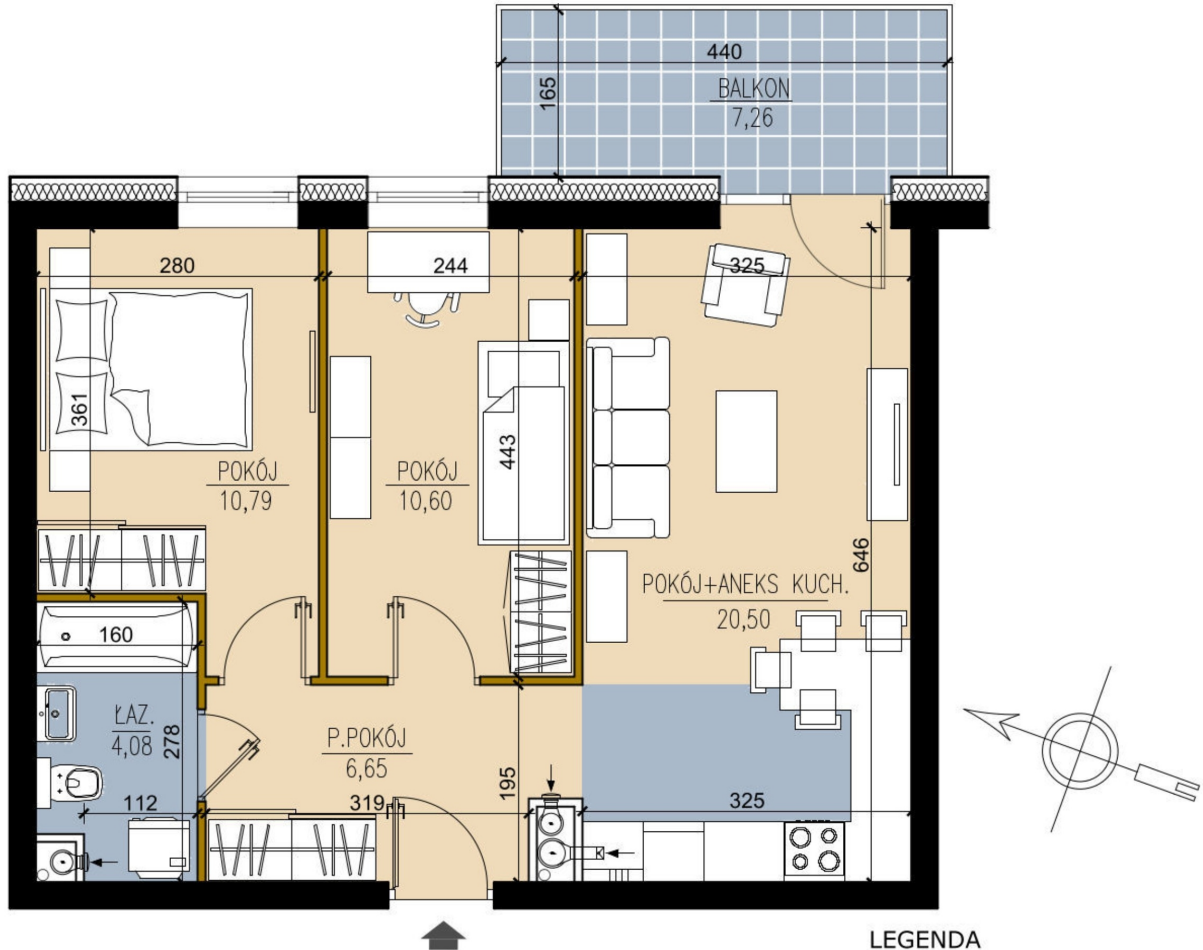

Ludowa C mieszkanie 136

LEGENDA

- ŚCIANA Z MOŻLIWOŚCIĄ ROZBIÓRKI
- ŚCIANY NIEROZBIERALNE

Numer:	136
Klatka:	3
Piętro:	Piętro V
Metraż:	52,83 m ²
Pokoje:	3
Cena brutto / m ² :	8 500 zł
Cena brutto:	449 055 zł
Odbiór mieszkań do:	28 lut 2025

Dane zawarte w powyższej karcie mieszkania są wyłącznie informacją handlową i nie stanowią oferty w rozumieniu Kodeksu Cywilnego. Karta została sporządzona w oparciu o projekt budowlany, mogą wystąpić niewielkie różnice w powierzchniach związane z koordynacją branżową. Powierzchnie podano z uwzględnieniem wypraw tynkarskich i wykończeń. Przedstawiona aranżacja mieszkania ma charakter poglądowy.