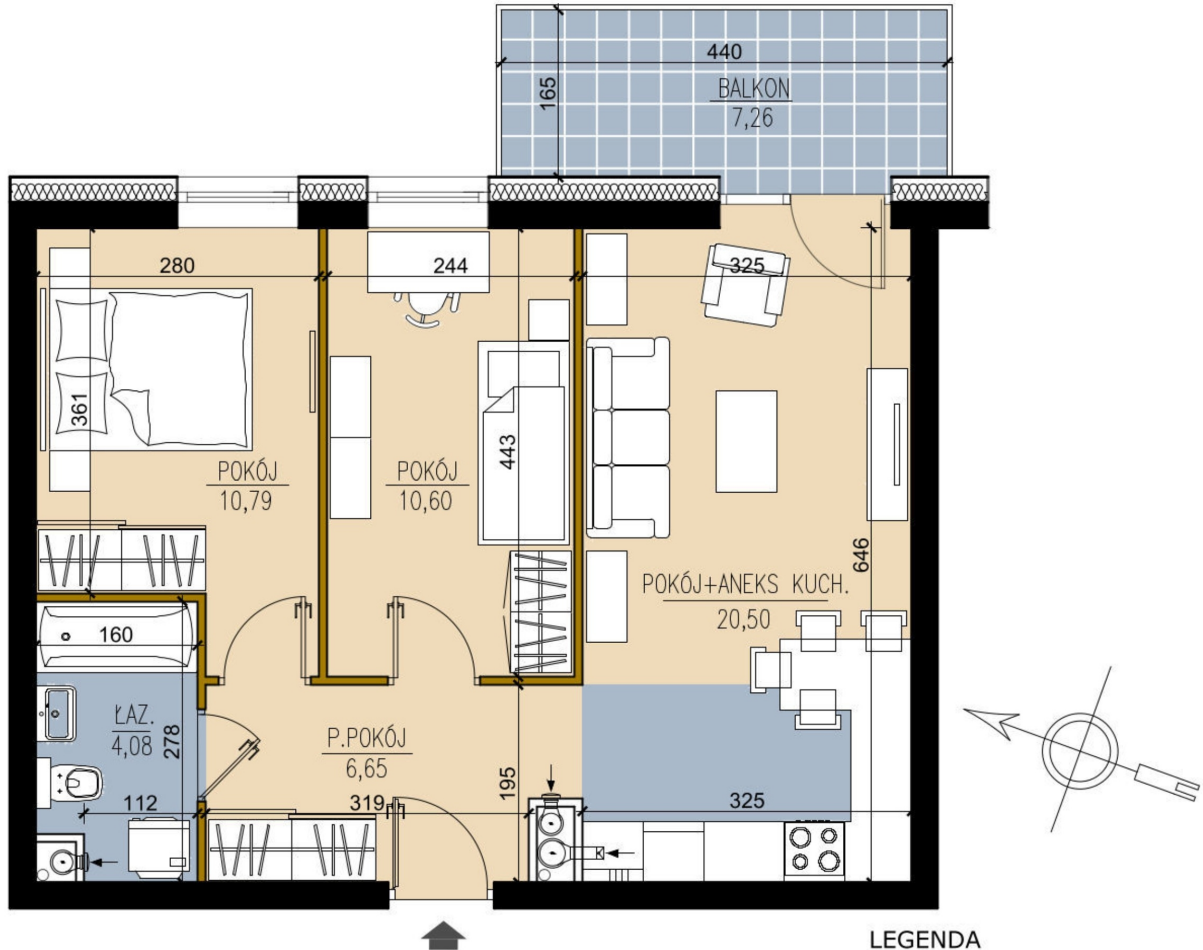

Ludowa C mieszkanie 136

LEGENDA

- ŚCIANA Z MOŻLIWOŚCIĄ ROZBIÓRKI
- ŚCIANY NIEROZBIERALNE

| | |
|--------------------------------|----------------------|
| Numer: | 136 |
| Klatka: | 3 |
| Piętro: | Piętro V |
| Metraż: | 52,83 m ² |
| Pokoje: | 3 |
| Cena brutto / m ² : | 8 500 zł |
| Cena brutto: | 449 055 zł |
| Odbiór mieszkań do: | 28 lut 2025 |

Dane zawarte w powyższej karcie mieszkania są wyłącznie informacją handlową i nie stanowią oferty w rozumieniu Kodeksu Cywilnego. Karta została sporządzona w oparciu o projekt budowlany, mogą wystąpić niewielkie różnice w powierzchniach związane z koordynacją branżową. Powierzchnie podano z uwzględnieniem wypraw tynkarskich i wykończeń. Przedstawiona aranżacja mieszkania ma charakter poglądowy.