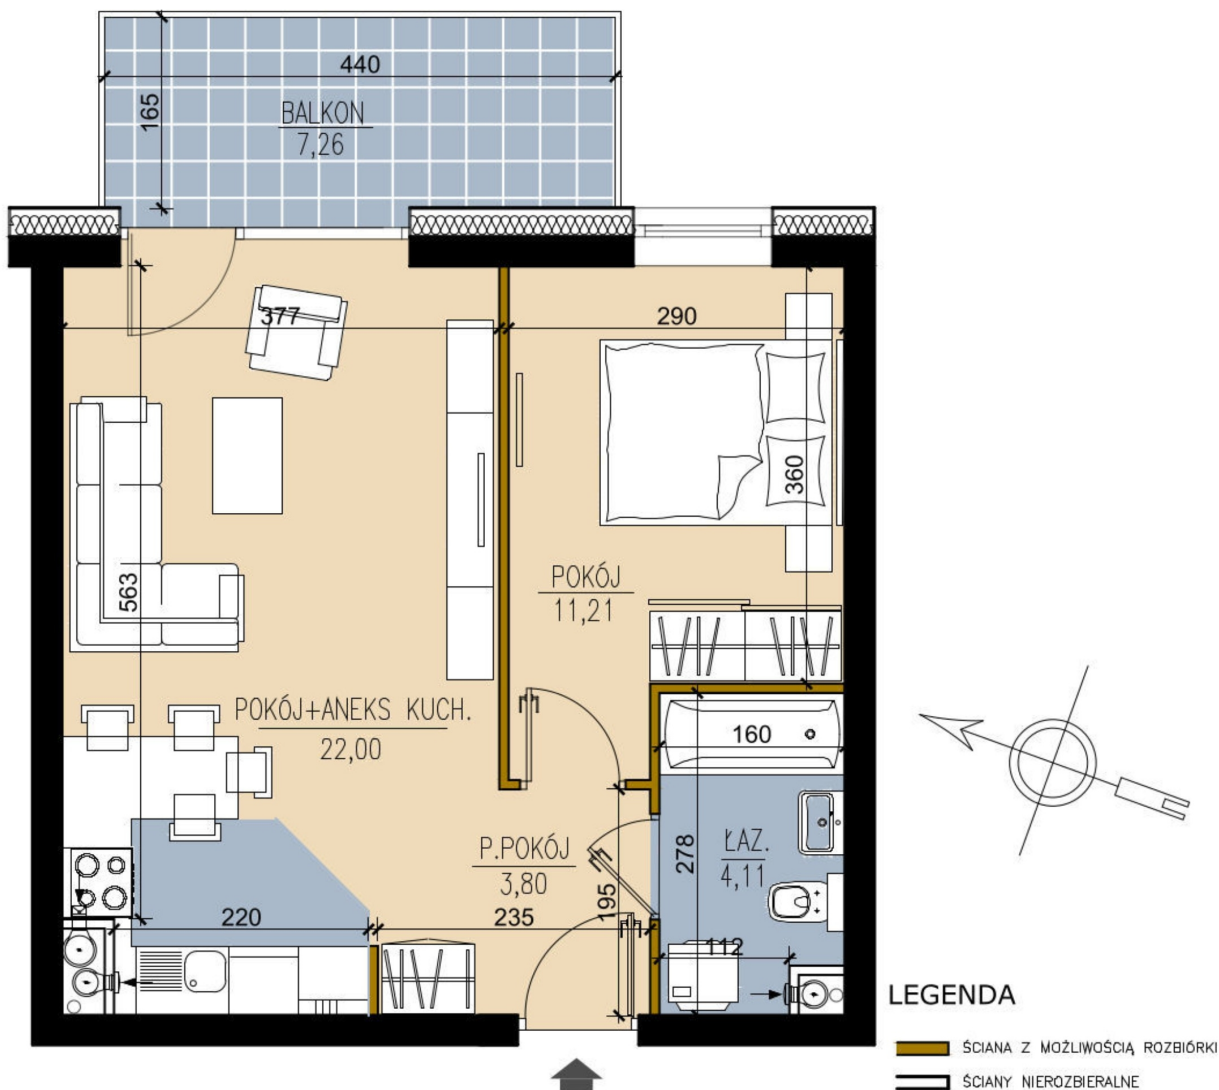

Ludowa C mieszkanie 137

| | |
|--------------------------------|----------------------|
| Numer: | 137 |
| Klatka: | 3 |
| Piętro: | Piętro V |
| Metraż: | 41,39 m ² |
| Pokoje: | 2 |
| Cena brutto / m ² : | 8 700 zł |
| Cena brutto: | 360 093 zł |
| Odbiór mieszkań do: | 28 lut 2025 |

Dane zawarte w powyższej karcie mieszkania są wyłącznie informacją handlową i nie stanowią oferty w rozumieniu Kodeksu Cywilnego. Karta została sporządzona w oparciu o projekt budowlany, mogą wystąpić niewielkie różnice w powierzchniach związane z koordynacją branżową. Powierzchnie podano z uwzględnieniem wypraw tynkarskich i wykończeń. Przedstawiona aranżacja mieszkania ma charakter poglądowy.