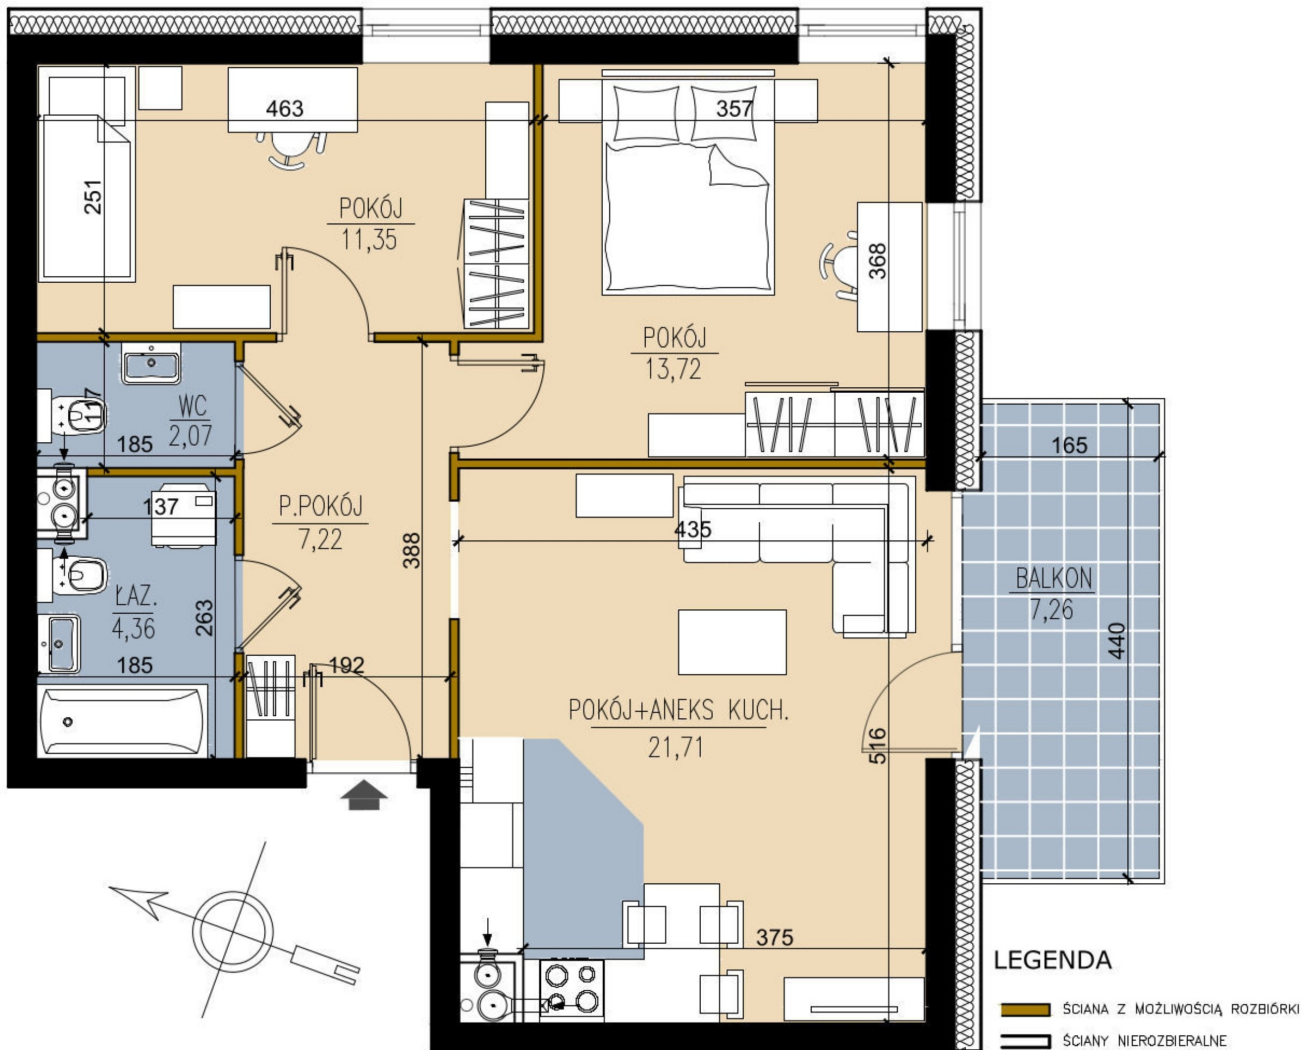

Ludowa C mieszkanie 138

Numer:	138
Klatka:	3
Piętro:	Piętro V
Metraż:	60,48 m ²
Pokoje:	3
Cena brutto / m ² :	8 500 zł
Cena brutto:	514 080 zł
Odbiór mieszkań do:	28 lut 2025

Dane zawarte w powyższej karcie mieszkania są wyłącznie informacją handlową i nie stanowią oferty w rozumieniu Kodeksu Cywilnego. Karta została sporządzona w oparciu o projekt budowlany, mogą wystąpić niewielkie różnice w powierzchniach związane z koordynacją branżową. Powierzchnie podano z uwzględnieniem wypraw tynkarskich i wykończeń. Przedstawiona aranżacja mieszkania ma charakter poglądowy.