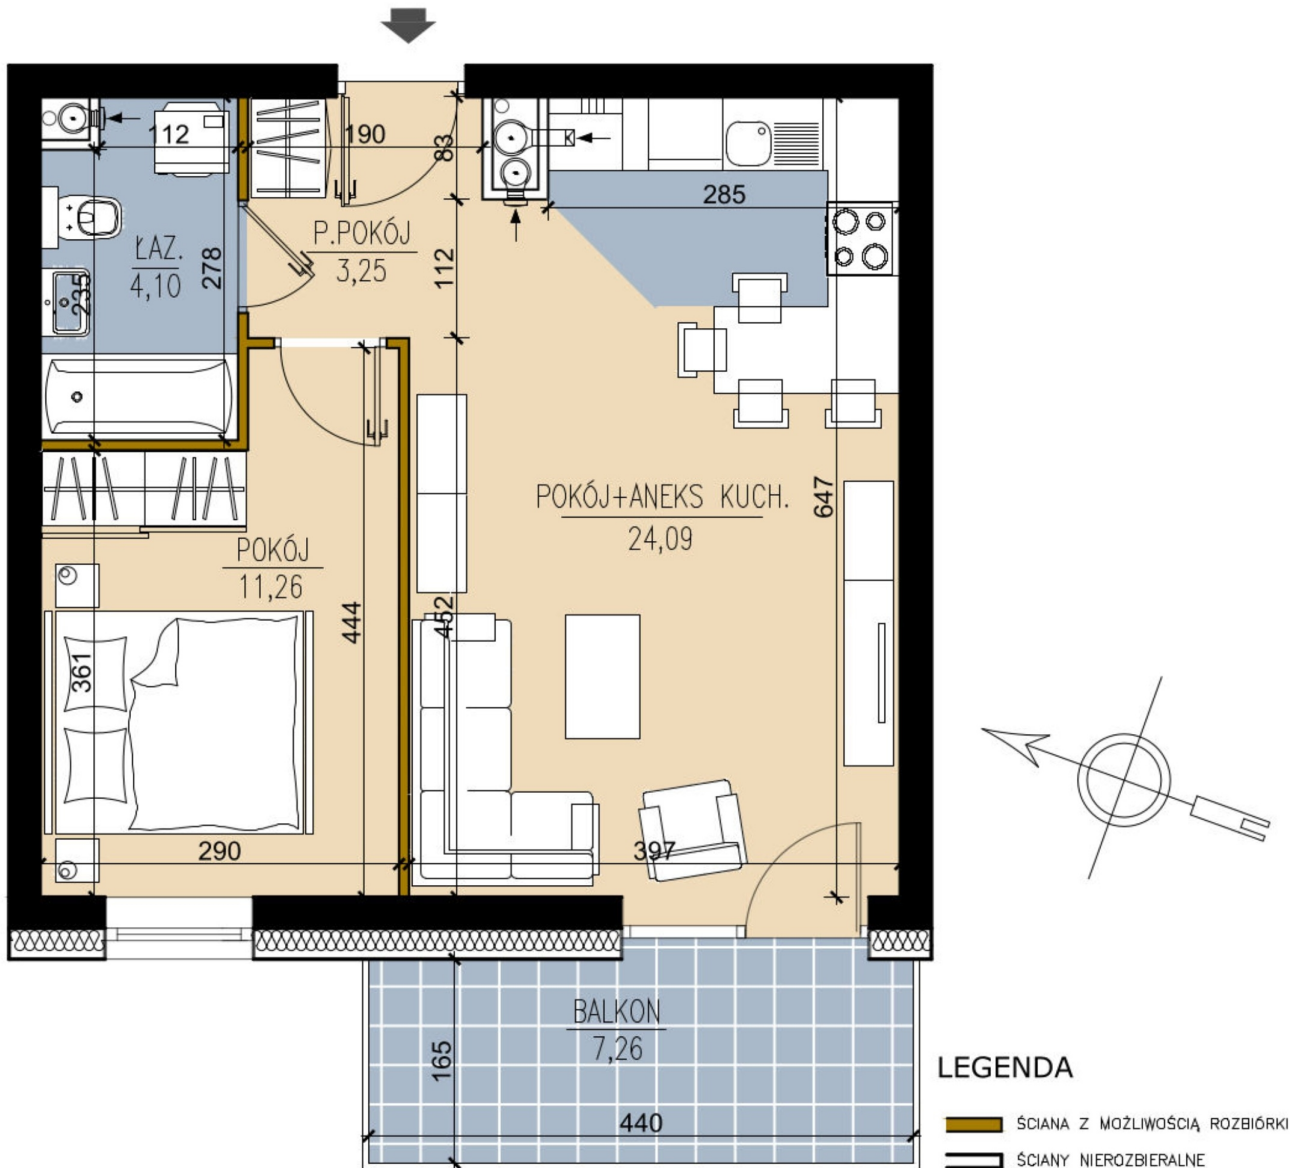

Ludowa C mieszkanie 140

LEGENDA

- ŚCIANA Z MOŻLIWOŚCIĄ ROZBIÓRKI
- ŚCIANY NIEROZBIERALNE

Numer:	140
Klatka:	3
Piętro:	Piętro V
Metraż:	42,70 m ²
Pokoje:	2
Cena brutto / m ² :	8 800 zł
Cena brutto:	375 760 zł
Odbiór mieszkań do:	28 lut 2025

Dane zawarte w powyższej karcie mieszkania są wyłącznie informacją handlową i nie stanowią oferty w rozumieniu Kodeksu Cywilnego. Karta została sporządzona w oparciu o projekt budowlany, mogą wystąpić niewielkie różnice w powierzchniach związane z koordynacją branżową. Powierzchnie podano z uwzględnieniem wypraw tynkarskich i wykończeń. Przedstawiona aranżacja mieszkania ma charakter poglądowy.