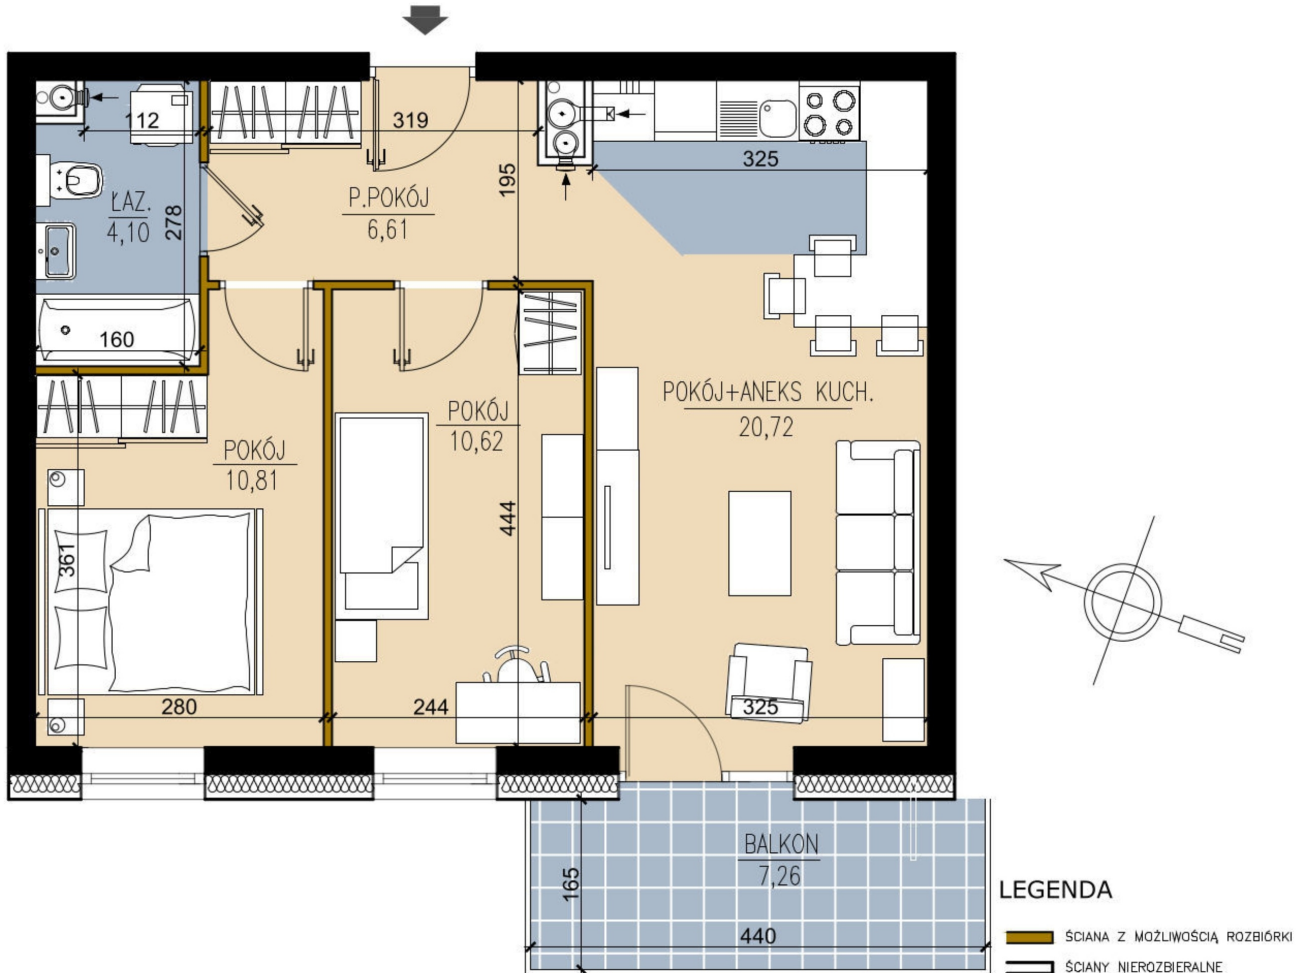

Ludowa C mieszkanie 141

Numer:	141
Klatka:	3
Piętro:	Piętro V
Metraż:	52,89 m ²
Pokoje:	3
Cena brutto / m ² :	8 500 zł
Cena brutto:	449 565 zł
Odbiór mieszkań do:	28 lut 2025

Dane zawarte w powyższej karcie mieszkania są wyłącznie informacją handlową i nie stanowią oferty w rozumieniu Kodeksu Cywilnego. Karta została sporządzona w oparciu o projekt budowlany, mogą wystąpić niewielkie różnice w powierzchniach związane z koordynacją branżową. Powierzchnie podano z uwzględnieniem wypraw tynkarskich i wykończeń. Przedstawiona aranżacja mieszkania ma charakter poglądowy.