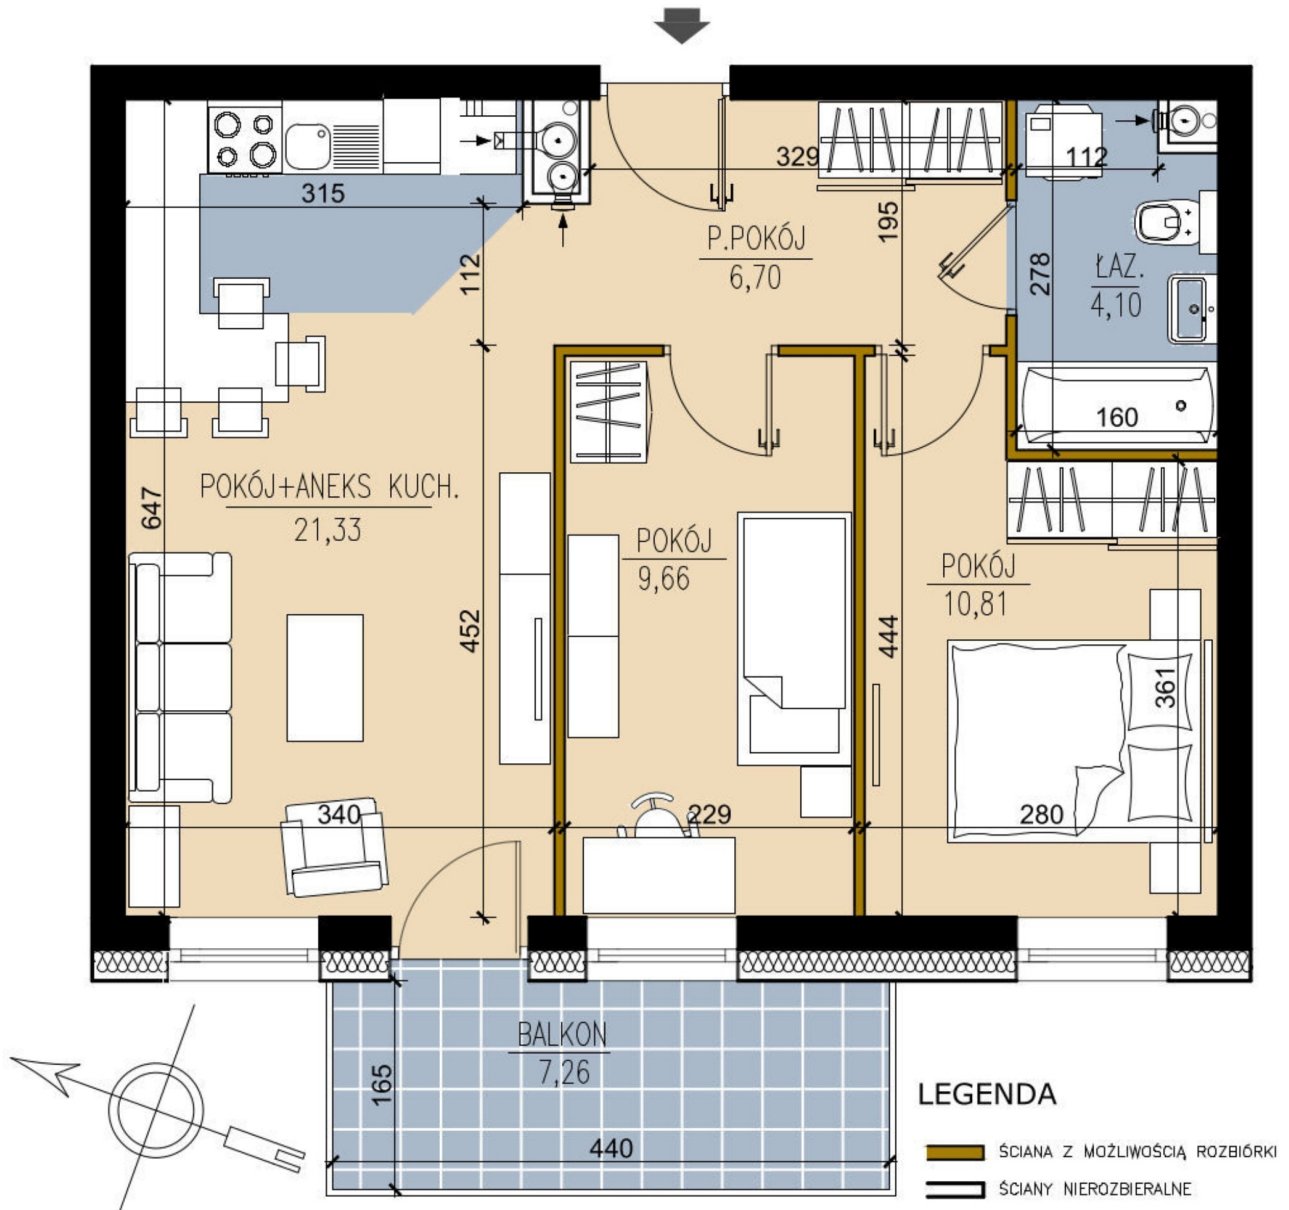

Ludowa C mieszkanie 142

Numer:	142
Klatka:	3
Piętro:	Piętro V
Metraż:	52,92 m ²
Pokoje:	3
Cena brutto / m ² :	8 500 zł
Cena brutto:	449 820 zł
Odbiór mieszkań do:	28 lut 2025

Dane zawarte w powyższej karcie mieszkania są wyłącznie informacją handlową i nie stanowią oferty w rozumieniu Kodeksu Cywilnego. Karta została sporządzona w oparciu o projekt budowlany, mogą wystąpić niewielkie różnice w powierzchniach związane z koordynacją branżową. Powierzchnie podano z uwzględnieniem wypraw tynkarskich i wykończeń. Przedstawiona aranżacja mieszkania ma charakter poglądowy.