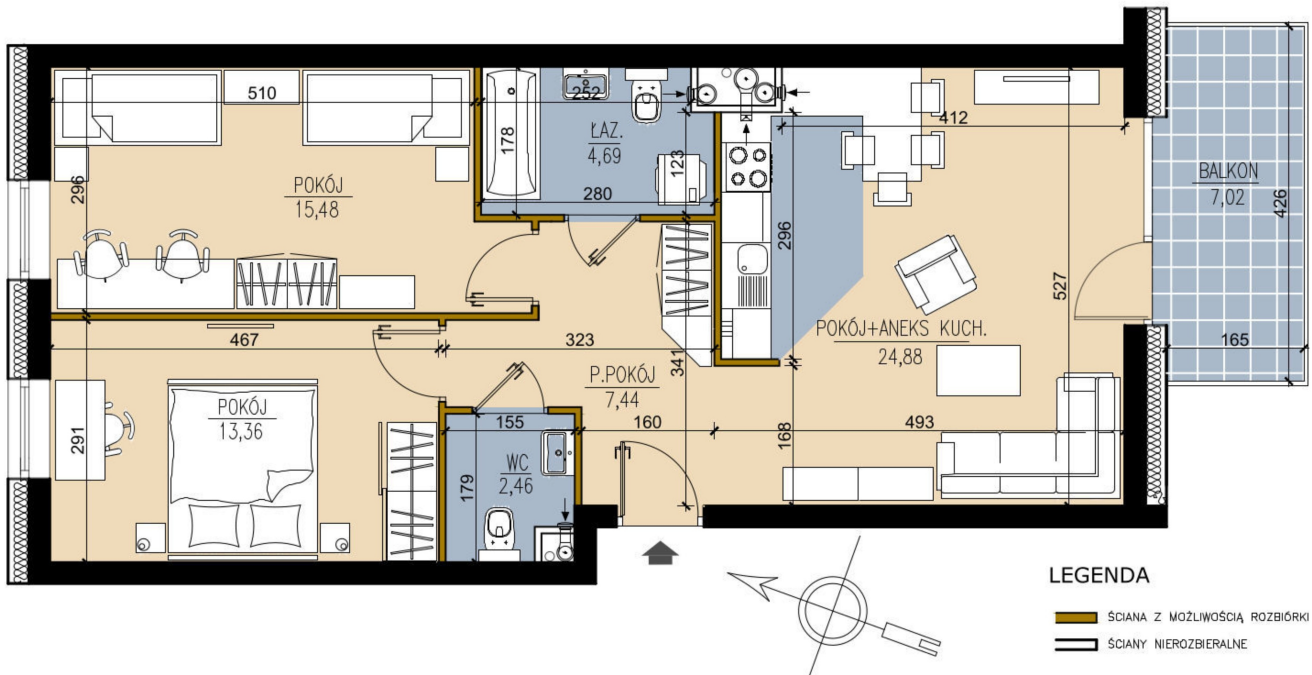

## Ludowa C mieszkanie 145

<b>Numer:</b>	145
<b>Klatka:</b>	3
<b>Piętro:</b>	Piętro V
<b>Metraż:</b>	68,52 m <sup>2</sup>
<b>Pokoje:</b>	3
<b>Cena brutto / m<sup>2</sup>:</b>	8 400 zł
<b>Cena brutto:</b>	575 568 zł
<b>Odbiór mieszkań do:</b>	28 lut 2025

Dane zawarte w powyższej karcie mieszkania są wyłącznie informacją handlową i nie stanowią oferty w rozumieniu Kodeksu Cywilnego. Karta została sporządzona w oparciu o projekt budowlany, mogą wystąpić niewielkie różnice w powierzchniach związane z koordynacją branżową. Powierzchnie podano z uwzględnieniem wypraw tynkarskich i wykończeń. Przedstawiona aranżacja mieszkania ma charakter poglądowy.