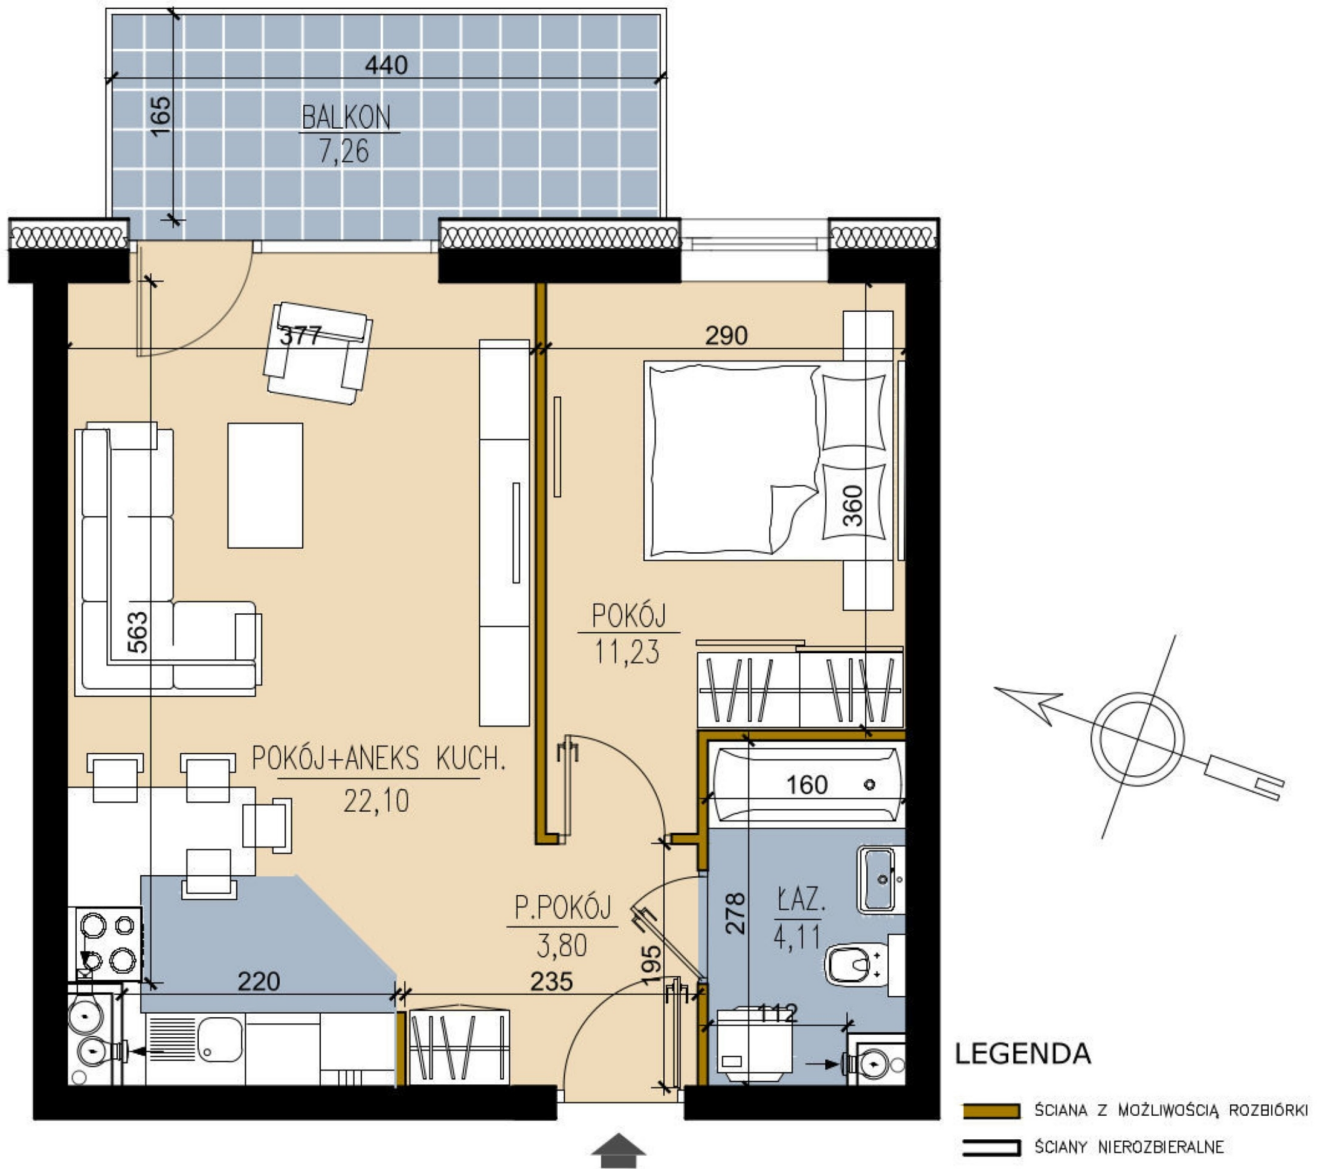

## Ludowa C mieszkanie 148

Numer:	148
Klatka:	3
Piętro:	Piętro VI
Metraż:	41,39 m <sup>2</sup>
Pokoje:	2
Cena brutto / m <sup>2</sup> :	8 700 zł
Cena brutto:	360 093 zł
Odbiór mieszkań do:	28 lut 2025

Dane zawarte w powyższej karcie mieszkania są wyłącznie informacją handlową i nie stanowią oferty w rozumieniu Kodeksu Cywilnego. Karta została sporządzona w oparciu o projekt budowlany, mogą wystąpić niewielkie różnice w powierzchniach związane z koordynacją branżową. Powierzchnie podano z uwzględnieniem wypraw tynkarskich i wykończeń. Przedstawiona aranżacja mieszkania ma charakter poglądowy.