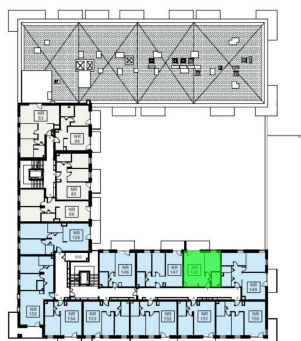

## Ludowa C mieszkanie 148

Numer:	148
Klatka:	3
Piętro:	Piętro VI
Metraż:	41,39 m <sup>2</sup>
Pokoje:	2
Cena brutto / m <sup>2</sup> :	8 700 zł
Cena brutto:	360 093 zł
Odbiór mieszkań do:	28 lut 2025

Dane zawarte w powyższej karcie mieszkania są wyłącznie informacją handlową i nie stanowią oferty w rozumieniu Kodeksu Cywilnego. Karta została sporządzona w oparciu o projekt budowlany, mogą wystąpić niewielkie różnice w powierzchniach związane z koordynacją branżową. Powierzchnie podano z uwzględnieniem wypraw tynkarskich i wykończeń. Przedstawiona aranżacja mieszkania ma charakter poglądowy.