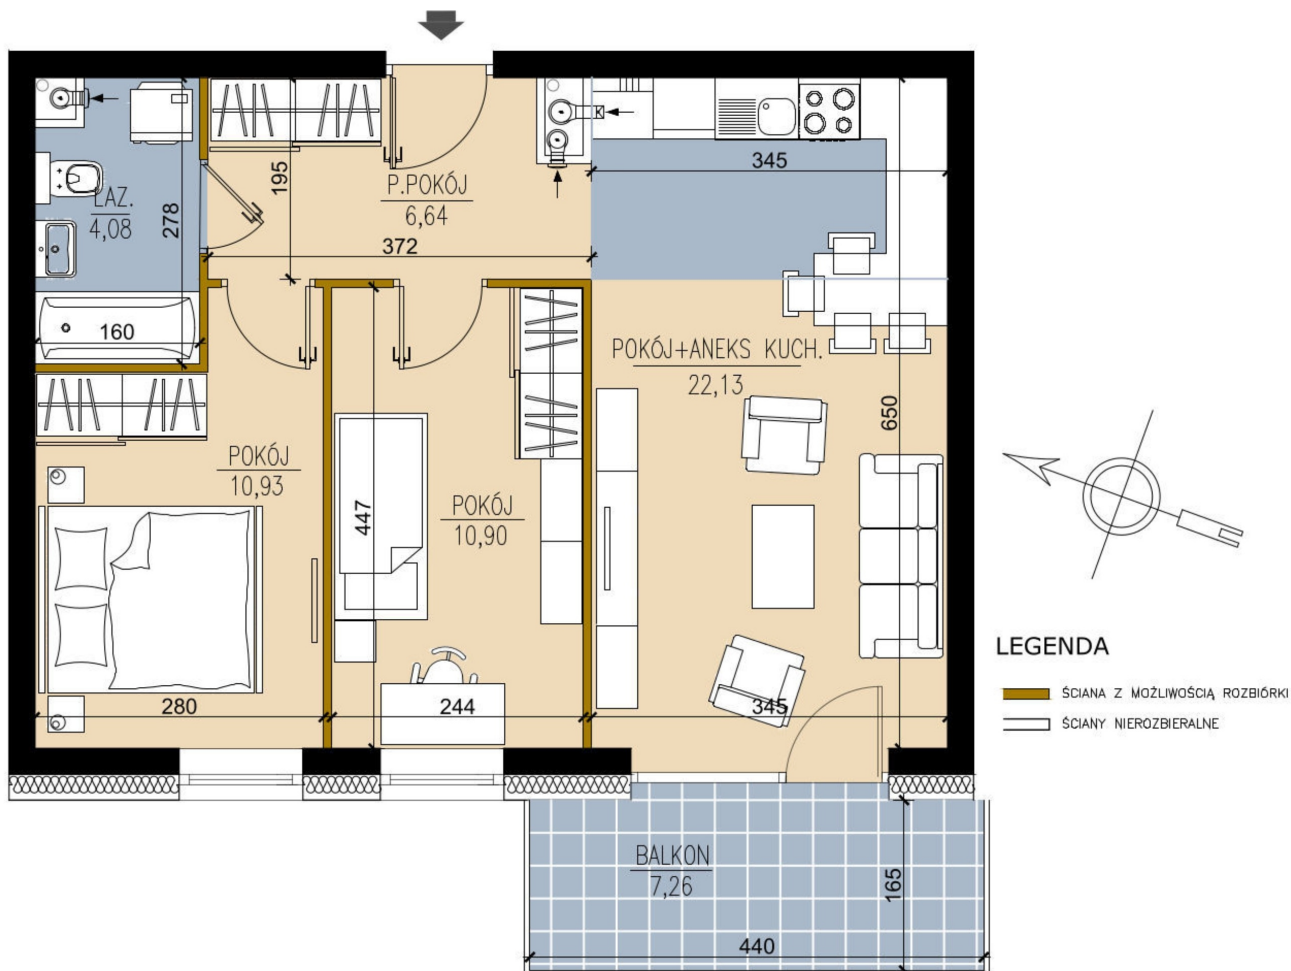

Ludowa C mieszkanie 29

| | |
|-------------------------------------|----------------------|
| Numer: | 29 |
| Klatka: | 1 |
| Piętro: | Piętro II |
| Metraż: | 54,46 m ² |
| Pokoje: | 3 |
| Cena brutto / m²: | 8 400 zł |
| Cena brutto: | 457 464 zł |
| Odbiór mieszkań do: | 28 lut 2025 |

Dane zawarte w powyższej karcie mieszkania są wyłącznie informacją handlową i nie stanowią oferty w rozumieniu Kodeksu Cywilnego. Karta została sporządzona w oparciu o projekt budowlany, mogą wystąpić niewielkie różnice w powierzchniach związane z koordynacją branżową. Powierzchnie podano z uwzględnieniem wypraw tynkarskich i wykończeń. Przedstawiona aranżacja mieszkania ma charakter poglądowy.