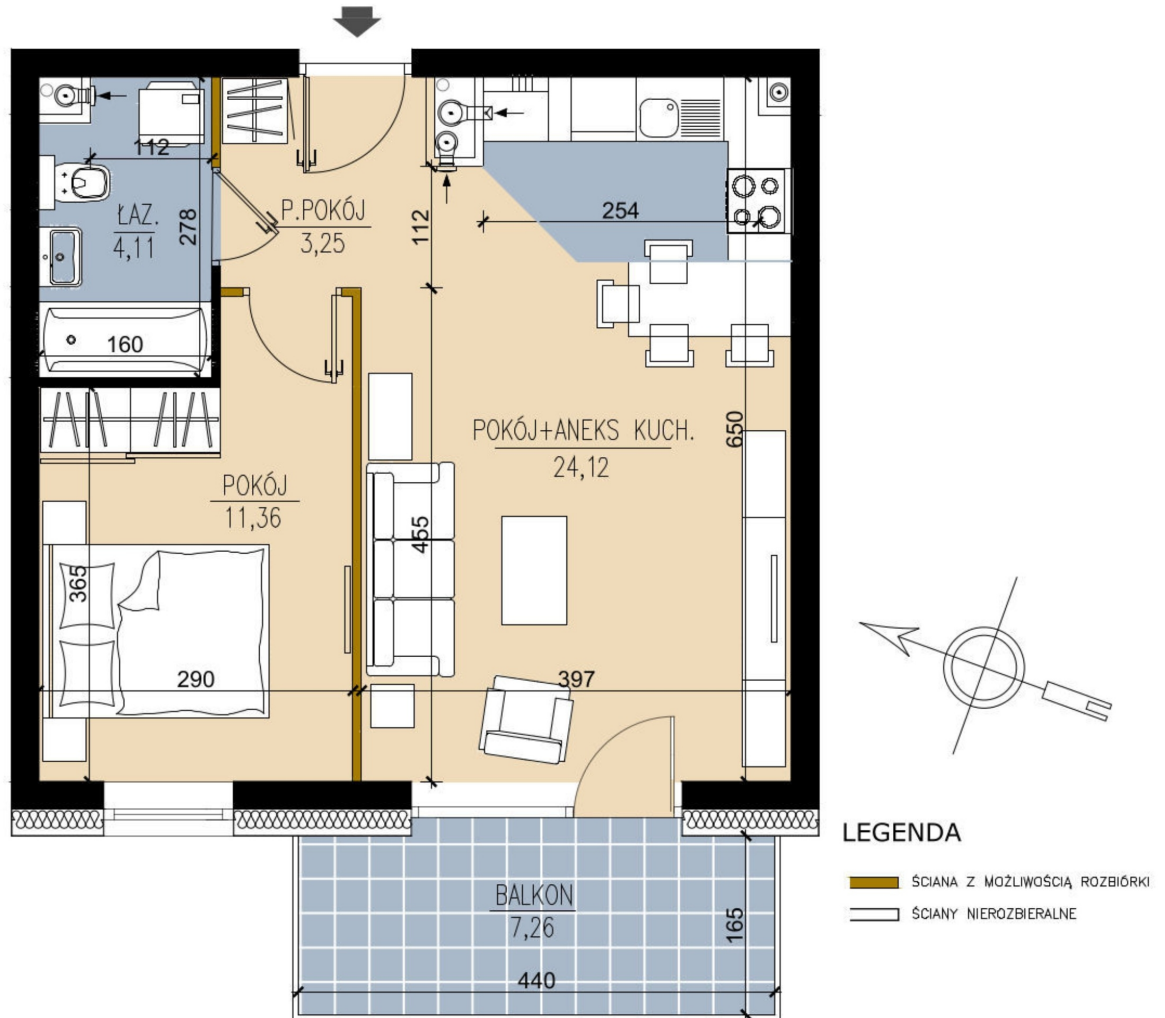

Ludowa C mieszkanie 31

Numer:	31
Klatka:	1
Piętro:	Piętro II
Metraż:	42,87 m ²
Pokoje:	2
Cena brutto / m ² :	8 400 zł
Cena brutto:	360 108 zł
Odbiór mieszkań do:	28 lut 2025

Dane zawarte w powyższej karcie mieszkania są wyłącznie informacją handlową i nie stanowią oferty w rozumieniu Kodeksu Cywilnego. Karta została sporządzona w oparciu o projekt budowlany, mogą wystąpić niewielkie różnice w powierzchniach związane z koordynacją branżową. Powierzchnie podano z uwzględnieniem wypraw tynkarskich i wykończeń. Przedstawiona aranżacja mieszkania ma charakter poglądowy.