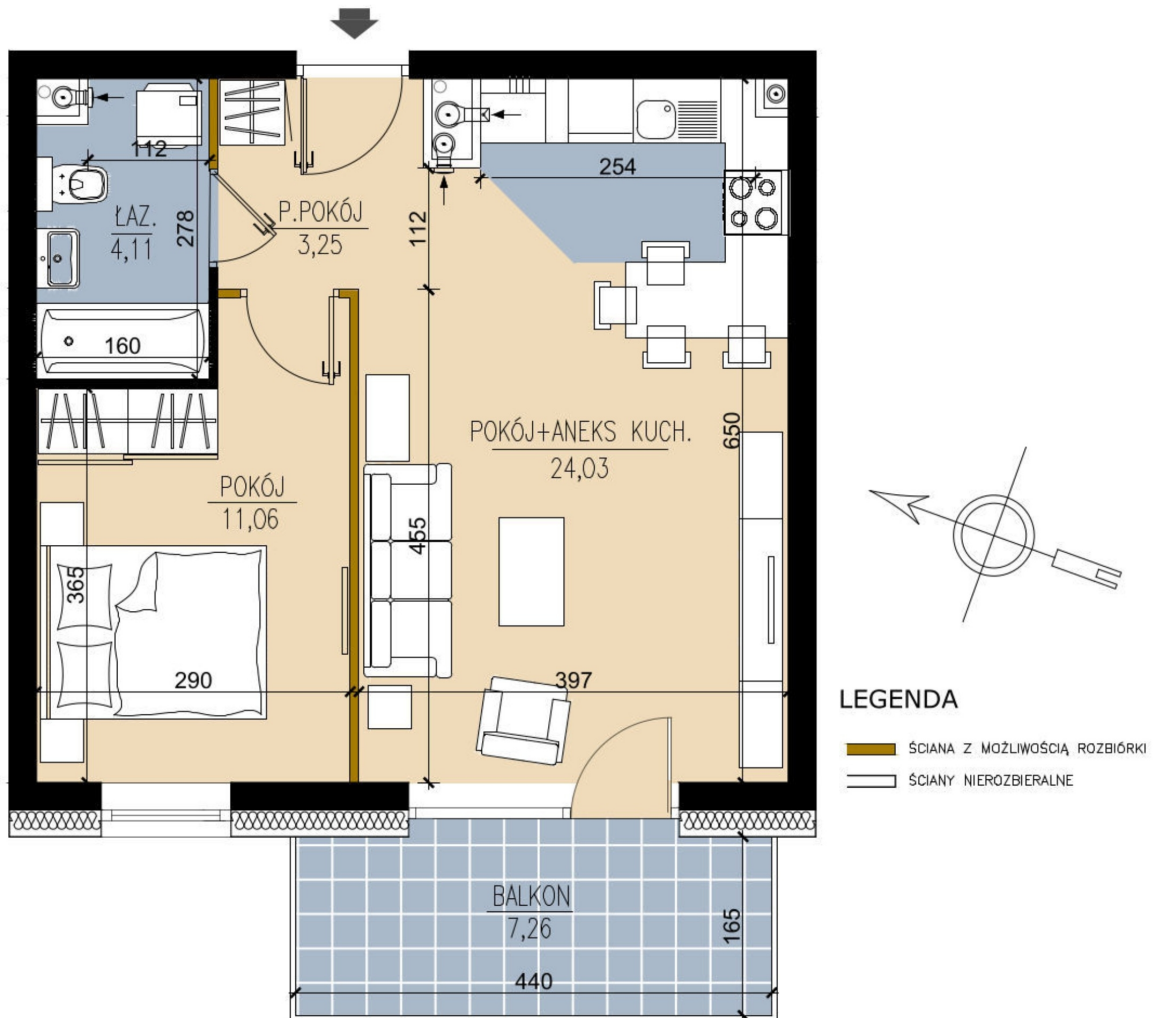

Ludowa C mieszkanie 55

Numer:	55
Klatka:	1
Piętro:	Piętro IV
Metraż:	42,87 m ²
Pokoje:	2
Cena brutto / m ² :	8 600 zł
Cena brutto:	368 682 zł
Odbiór mieszkań do:	28 lut 2025

Dane zawarte w powyższej karcie mieszkania są wyłącznie informacją handlową i nie stanowią oferty w rozumieniu Kodeksu Cywilnego. Karta została sporządzona w oparciu o projekt budowlany, mogą wystąpić niewielkie różnice w powierzchniach związane z koordynacją branżową. Powierzchnie podano z uwzględnieniem wypraw tynkarskich i wykończeń. Przedstawiona aranżacja mieszkania ma charakter poglądowy.