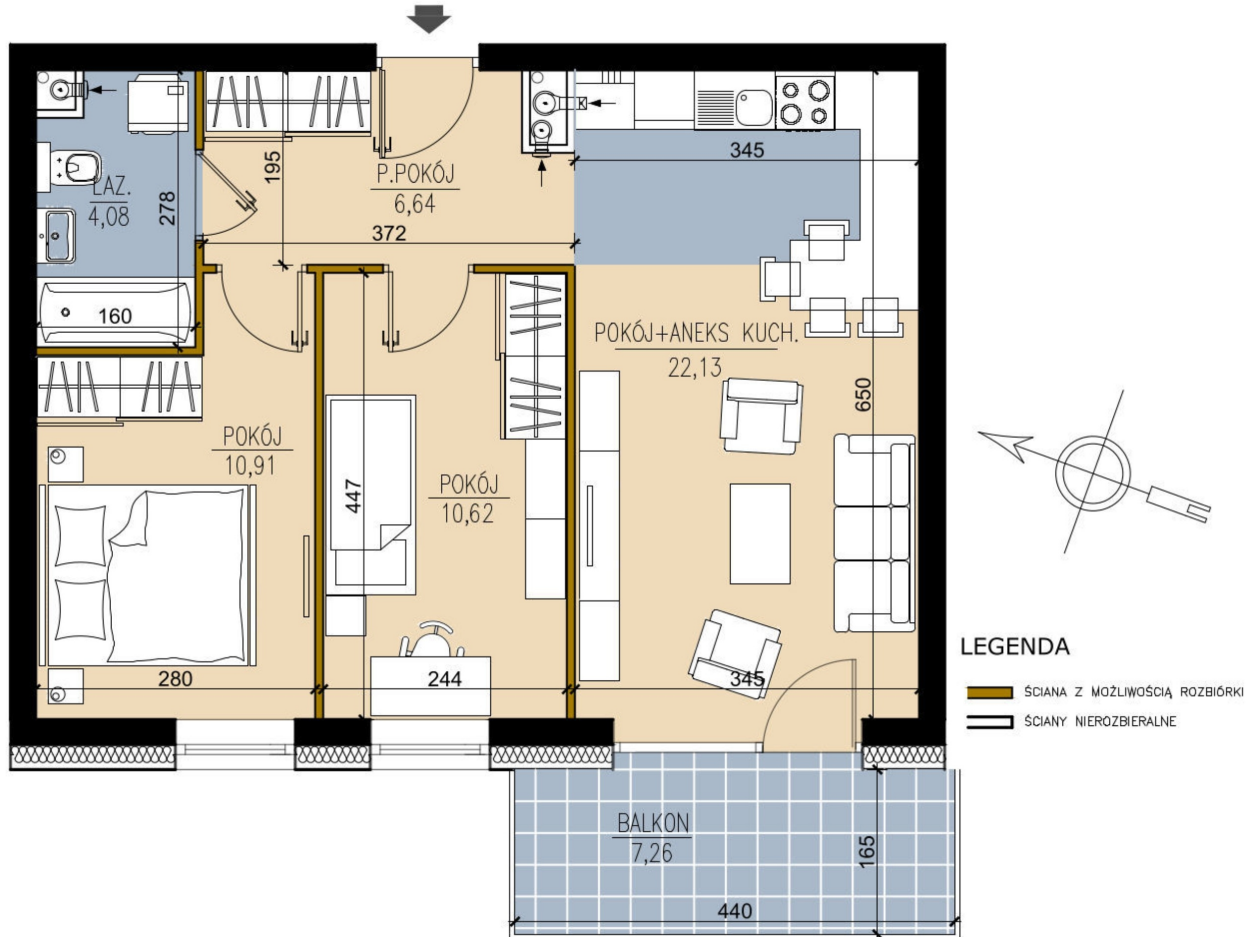

Ludowa C mieszkanie 65

Numer:	65
Klatka:	1
Piętro:	Piętro V
Metraż:	54,46 m ²
Pokoje:	3
Cena brutto / m ² :	8 500 zł
Cena brutto:	462 910 zł
Odbiór mieszkań do:	28 lut 2025

Dane zawarte w powyższej karcie mieszkania są wyłącznie informacją handlową i nie stanowią oferty w rozumieniu Kodeksu Cywilnego. Karta została sporządzona w oparciu o projekt budowlany, mogą wystąpić niewielkie różnice w powierzchniach związane z koordynacją branżową. Powierzchnie podano z uwzględnieniem wypraw tynkarskich i wykończeń. Przedstawiona aranżacja mieszkania ma charakter poglądowy.