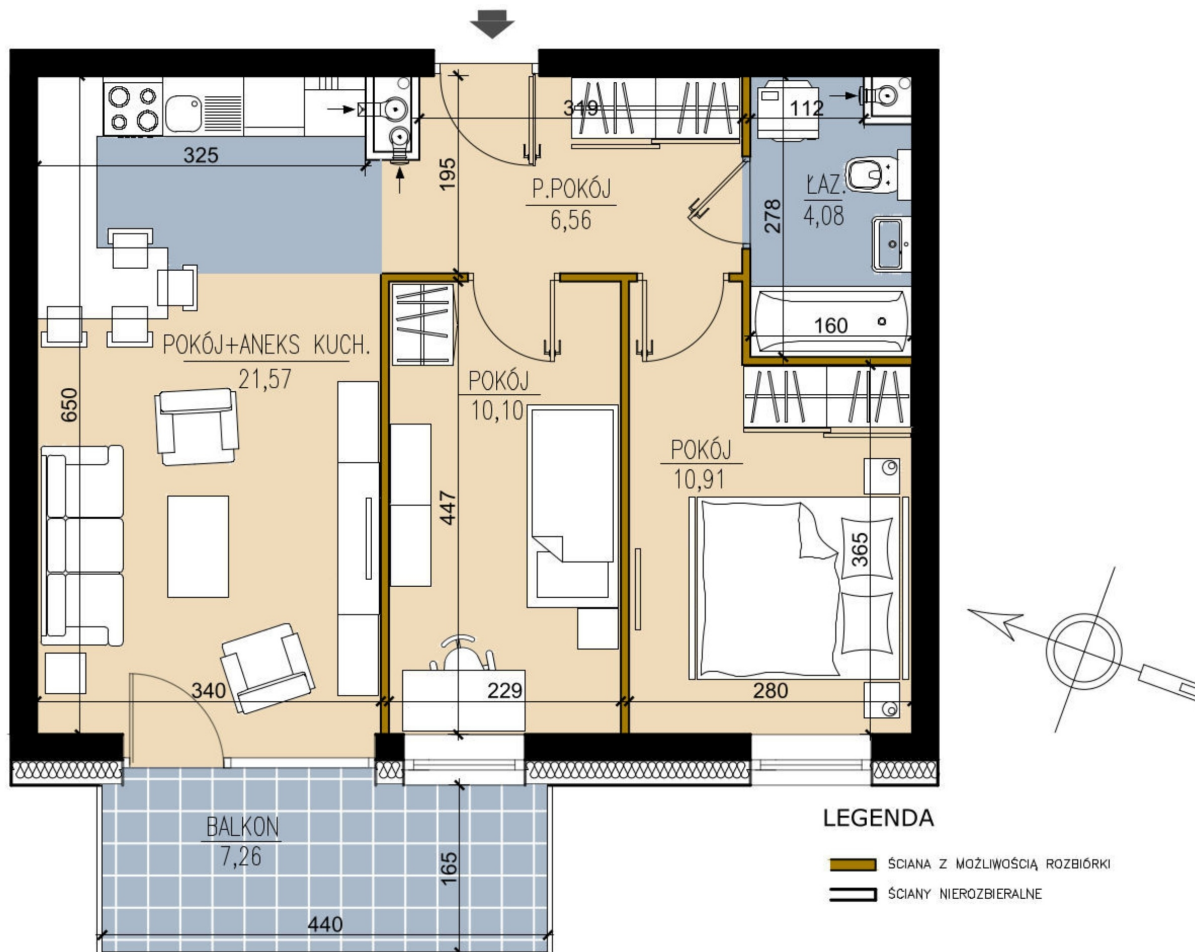

## Ludowa C mieszkanie 66

<b>Numer:</b>	66
<b>Klatka:</b>	1
<b>Piętro:</b>	Piętro V
<b>Metraż:</b>	53,15 m <sup>2</sup>
<b>Pokoje:</b>	3
<b>Cena brutto / m<sup>2</sup>:</b>	8 500 zł
<b>Cena brutto:</b>	451 775 zł
<b>Odbiór mieszkań do:</b>	28 lut 2025

Dane zawarte w powyższej karcie mieszkania są wyłącznie informacją handlową i nie stanowią oferty w rozumieniu Kodeksu Cywilnego. Karta została sporządzona w oparciu o projekt budowlany, mogą wystąpić niewielkie różnice w powierzchniach związane z koordynacją branżową. Powierzchnie podano z uwzględnieniem wypraw tynkarskich i wykończeń. Przedstawiona aranżacja mieszkania ma charakter poglądowy.