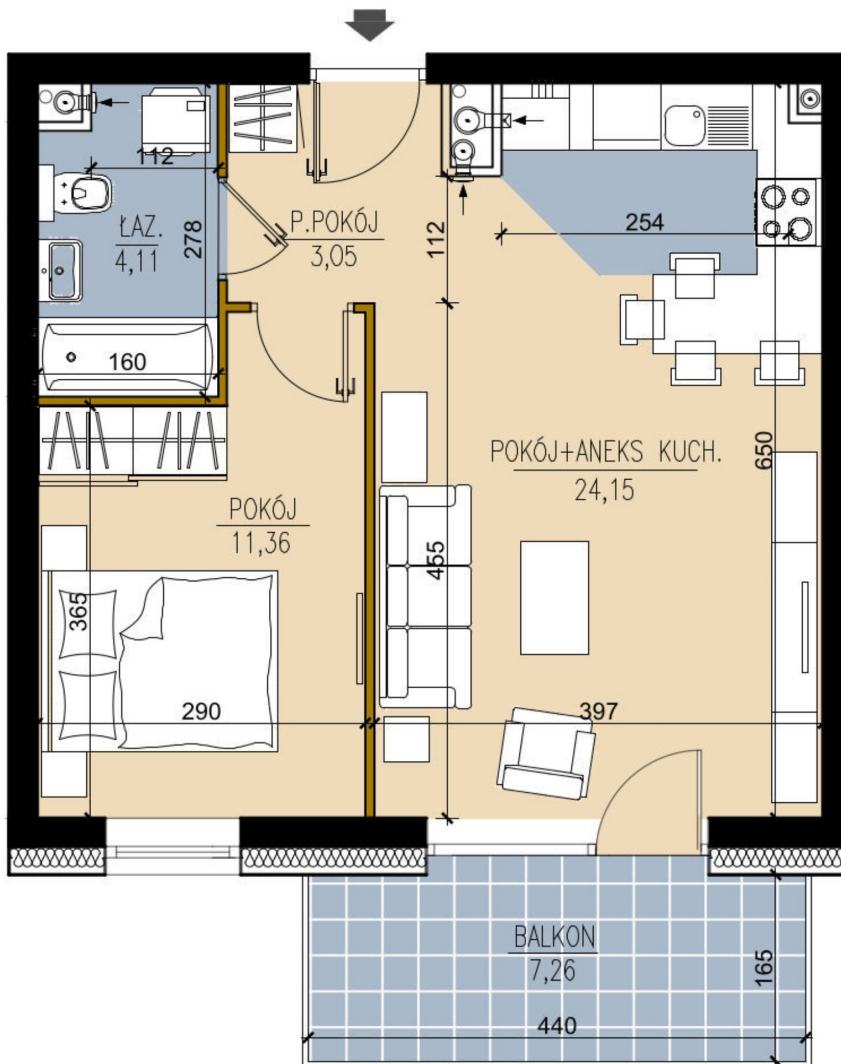

## Ludowa C mieszkanie 67

### LEGENDA

-  ŚCIANA Z MOŻLIWOŚCIĄ ROZBIÓRKI
-  ŚCIANY NIEROZBIERALNE

Numer:	67
Klatka:	1
Piętro:	Piętro V
Metraż:	42,87 m <sup>2</sup>
Pokoje:	2
Cena brutto / m <sup>2</sup> :	8 700 zł
Cena brutto:	372 969 zł
Odbiór mieszkań do:	28 lut 2025