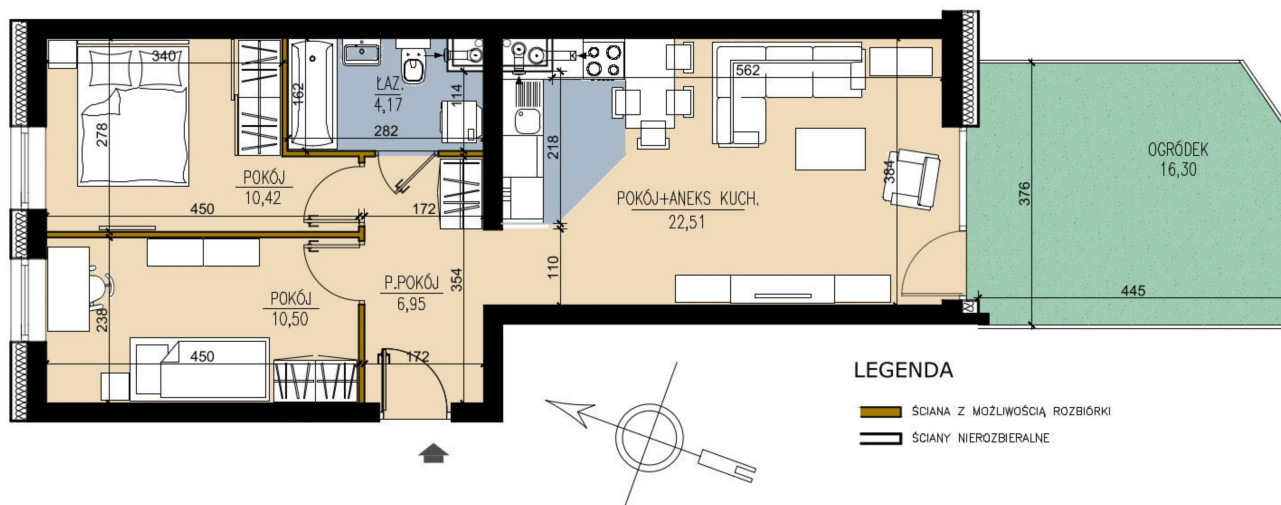

Ludowa C mieszkanie 68

Numer:	68
Klatka:	2
Piętro:	Piętro I
Metraż:	54,96 m ²
Pokoje:	3
Cena brutto / m²:	8 500 zł
Cena brutto:	467 160 zł
Odbiór mieszkań do:	28 lut 2025

Dane zawarte w powyższej karcie mieszkania są wyłącznie informacją handlową i nie stanowią oferty w rozumieniu Kodeksu Cywilnego. Karta została sporządzona w oparciu o projekt budowlany, mogą wystąpić niewielkie różnice w powierzchniach związane z koordynacją branżową. Powierzchnie podano z uwzględnieniem wypraw tynkarskich i wykończeń. Przedstawiona aranżacja mieszkania ma charakter poglądowy.