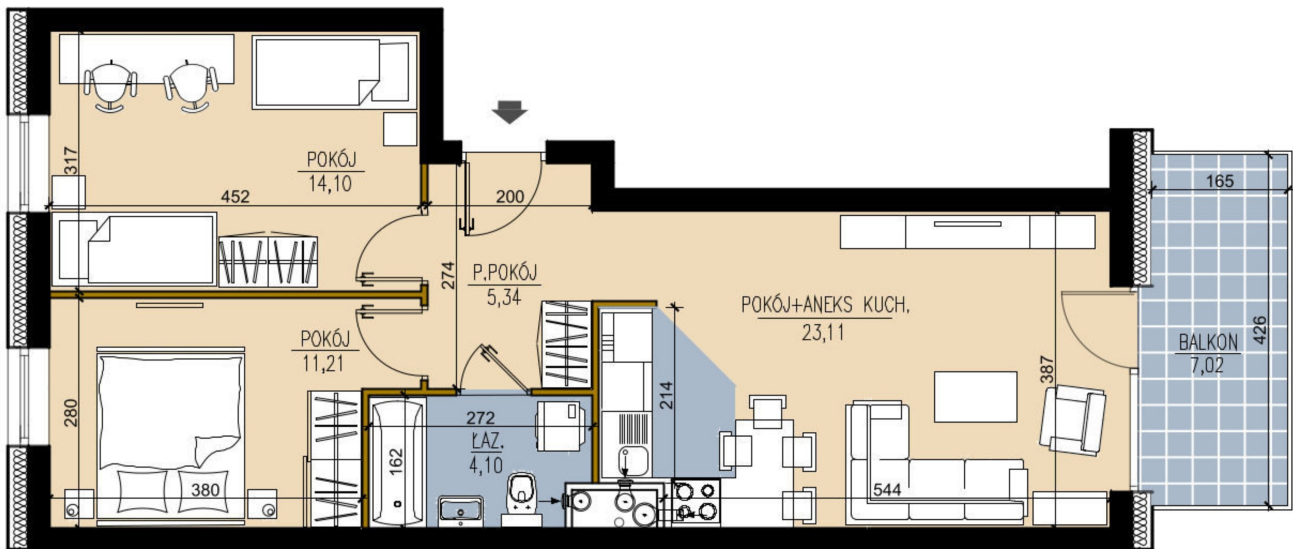

Ludowa C mieszkanie 86

LEGENDA

-  ŚCIANA Z MOŻLIWOŚCIĄ ROZBIÓRKI
-  ŚCIANY NIEROZBIERALNE

Numer:	86
Klatka:	2
Piętro:	Piętro VI
Metraż:	58,07 m ²
Pokoje:	3
Cena brutto / m ² :	8 500 zł
Cena brutto:	493 595 zł
Odbiór mieszkań do:	28 lut 2025

Dane zawarte w powyższej karcie mieszkania są wyłącznie informacją handlową i nie stanowią oferty w rozumieniu Kodeksu Cywilnego. Karta została sporządzona w oparciu o projekt budowlany, mogą wystąpić niewielkie różnice w powierzchniach związane z koordynacją branżową. Powierzchnie podano z uwzględnieniem wypraw tynkarskich i wykończeń. Przedstawiona aranżacja mieszkania ma charakter poglądowy.