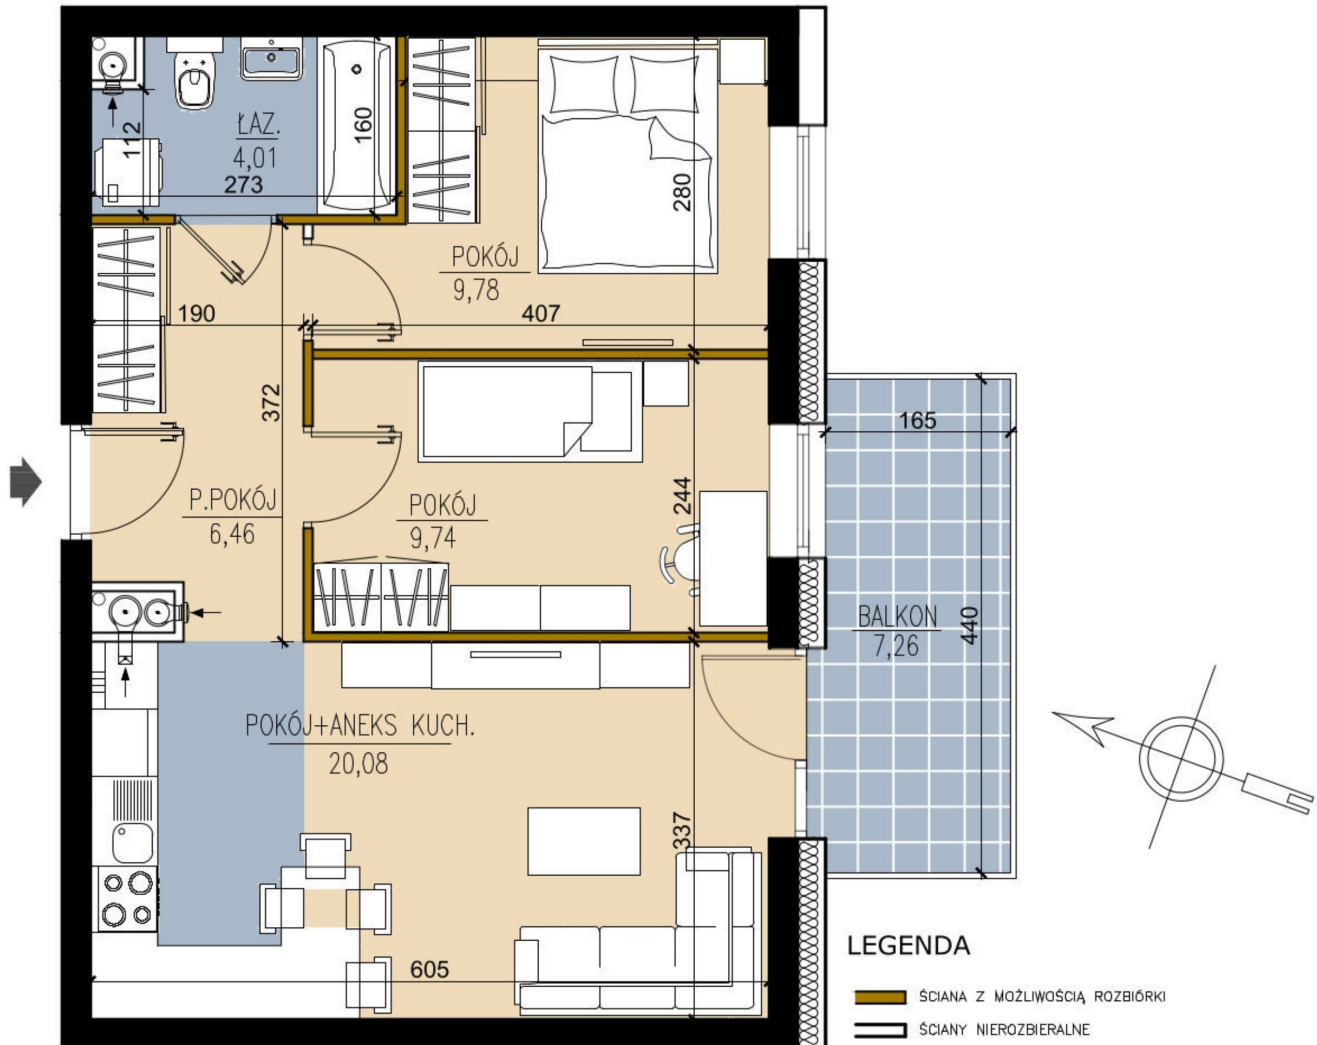

Ludowa C mieszkanie 89

Numer:	89
Klatka:	2
Piętro:	Piętro VII
Metraż:	50,08 m ²
Pokoje:	3
Cena brutto / m ² :	8 500 zł
Cena brutto:	425 680 zł
Odbiór mieszkań do:	28 lut 2025

Dane zawarte w powyższej karcie mieszkania są wyłącznie informacją handlową i nie stanowią oferty w rozumieniu Kodeksu Cywilnego. Karta została sporządzona w oparciu o projekt budowlany, mogą wystąpić niewielkie różnice w powierzchniach związane z koordynacją branżową. Powierzchnie podano z uwzględnieniem wypraw tynkarskich i wykończeń. Przedstawiona aranżacja mieszkania ma charakter poglądowy.