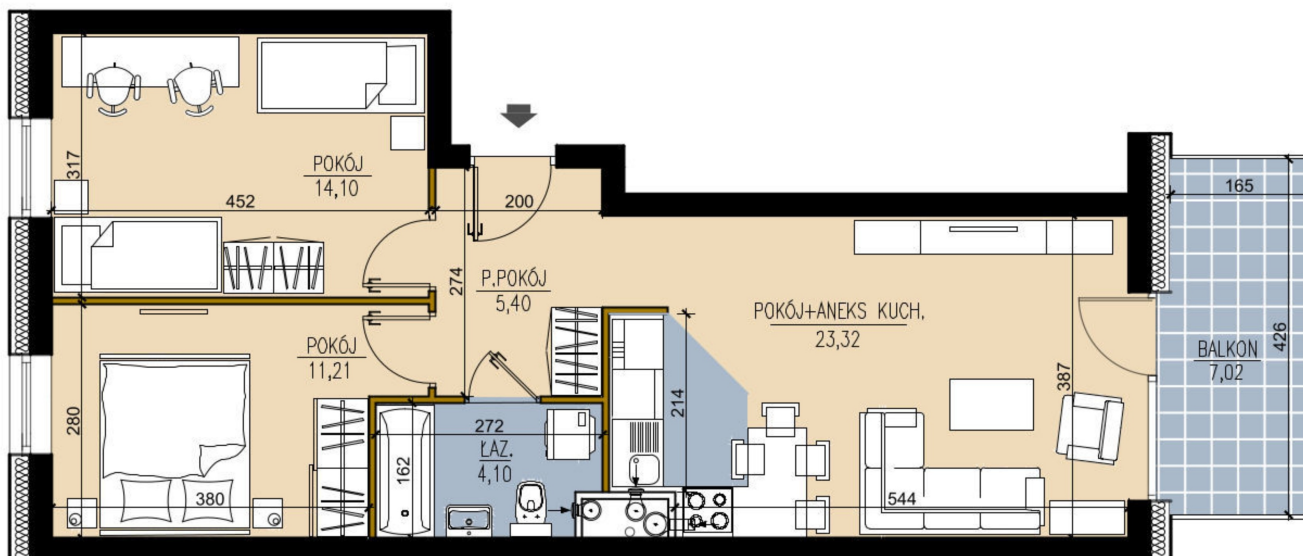

## Ludowa C mieszkanie 90

### LEGENDA

- ŚCIANA Z MOŻLIWOŚCIĄ ROZBIÓRKI
- ŚCIANY NIEROZBIERALNE

10 20m

Numer:	90
Klatka:	2
Piętro:	Piętro VII
Metraż:	58,07 m <sup>2</sup>
Pokoje:	3
Cena brutto / m <sup>2</sup> :	8 500 zł
Cena brutto:	493 595 zł
Odbiór mieszkań do:	28 lut 2025