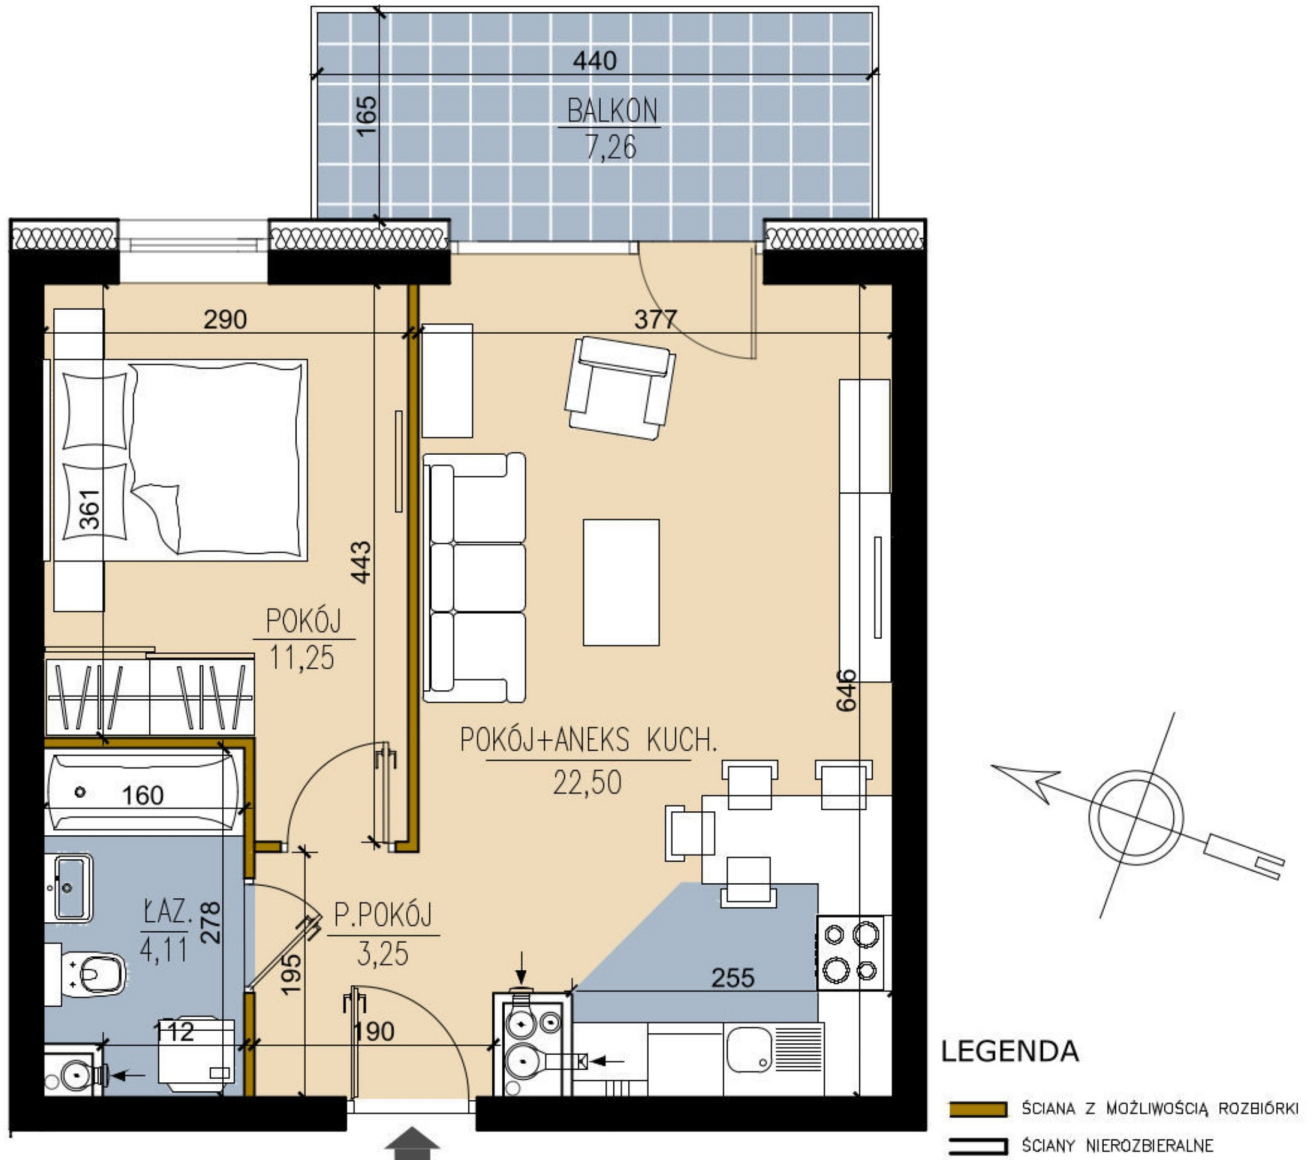

## plk. Bolesława Mościckiego 3 mieszkanie 135

Numer:	135
Klatka:	3
Piętro:	Piętro V
Metraż:	41,31 m <sup>2</sup>
Pokoje:	2
Cena brutto / m <sup>2</sup> :	8 700 zł
Cena brutto:	359 397 zł
Odbiór mieszkań do:	28 lut 2025

Dane zawarte w powyższej karcie mieszkania są wyłącznie informacją handlową i nie stanowią oferty w rozumieniu Kodeksu Cywilnego. Karta została sporządzona w oparciu o projekt budowlany, mogą wystąpić niewielkie różnice w powierzchniach związane z koordynacją branżową. Powierzchnie podano z uwzględnieniem wypraw tynkarskich i wykończeń. Przedstawiona aranżacja mieszkania ma charakter poglądowy.