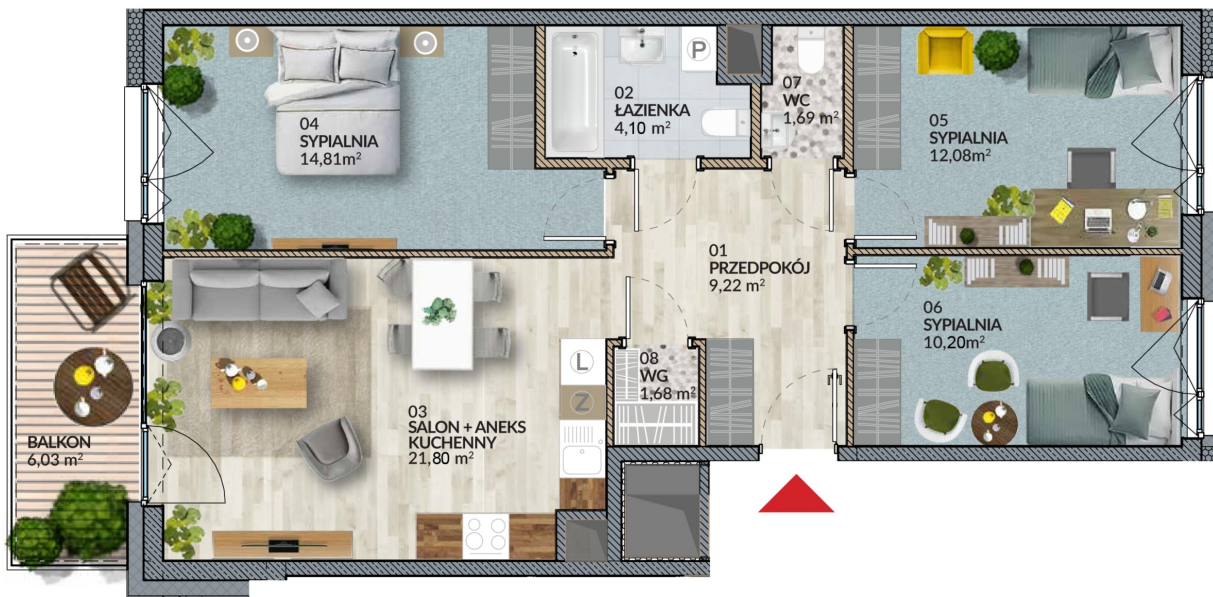

Warszawska 6 mieszkanie 10

SKALA

- Ściany z możliwością rozbiórki.
- Ściany bez możliwości rozbiórki.

WYSOKIE MAZOWIECKIE 2

Numer:	10
Klatka:	1
Piętro:	Piętro I
Metraż:	75,58 m ²
Pokoje:	4
Cena brutto / m ² :	8 050 zł
Cena brutto:	608 419 zł
Dodatkowo:	Gotowe do odbioru