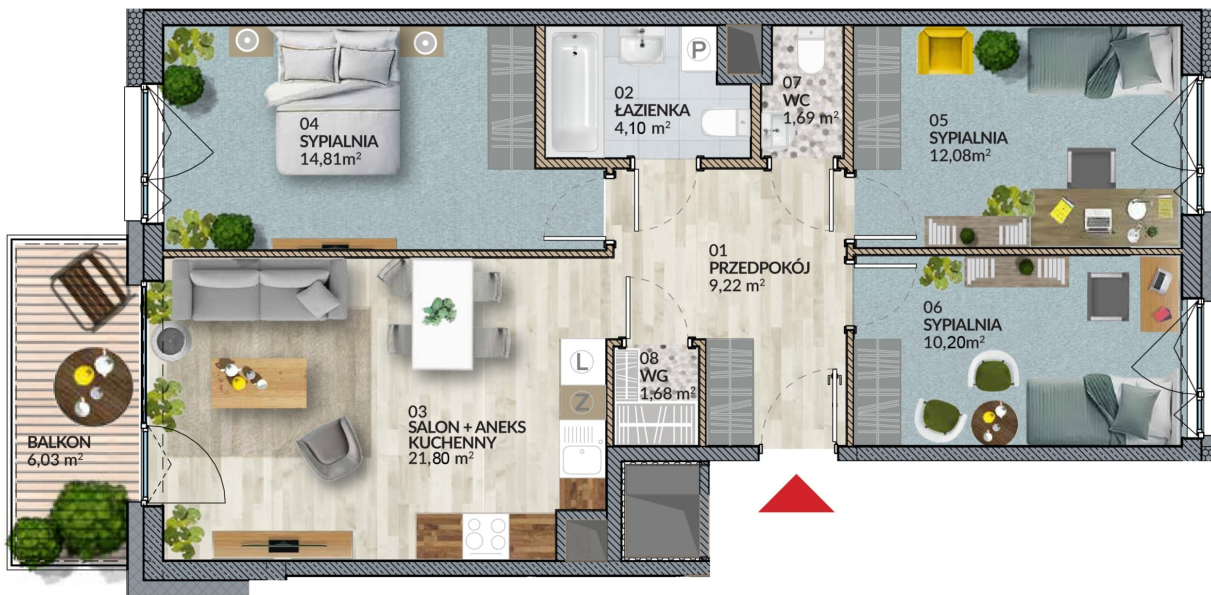

Warszawska 6 mieszkanie 10

SKALA

- Ściany z możliwością rozbiórki.
- Ściany bez możliwości rozbiórki.

WYSOKIE MAZOWIECKIE 2

Numer:	10
Klatka:	1
Piętro:	Piętro I
Metraż:	75,58 m ²
Pokoje:	4
Cena brutto / m ² :	8 050 zł
Cena brutto:	608 419 zł
Dodatkowo:	Gotowe do odbioru