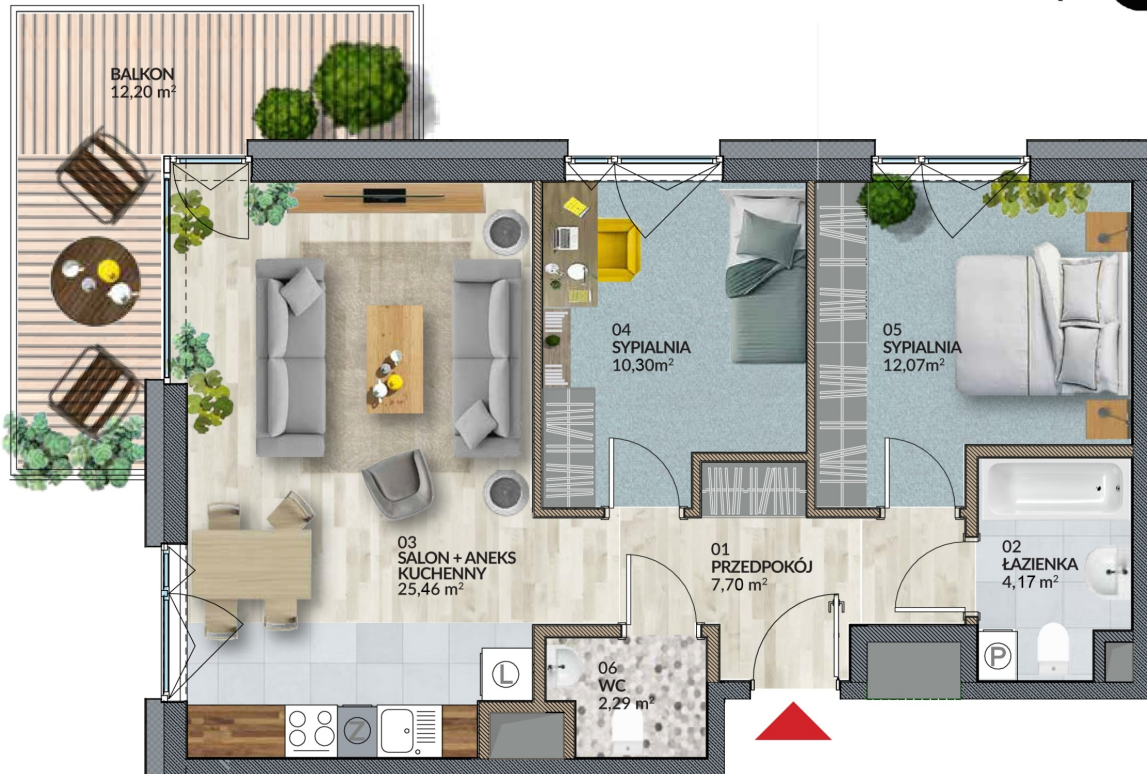

Warszawska 6 mieszkanie 46

SKALA

Ściany z możliwością rozbiórki.
Ściany bez możliwości rozbiórki.

WYSOKIE MAZOWIECKIE 2

Numer:	46
Klatka:	2
Piętro:	Piętro I
Metraż:	61,99 m ²
Pokoje:	3
Cena brutto / m ² :	8 100 zł
Cena brutto:	502 119 zł
Dodatkowo:	Gotowe do odbioru