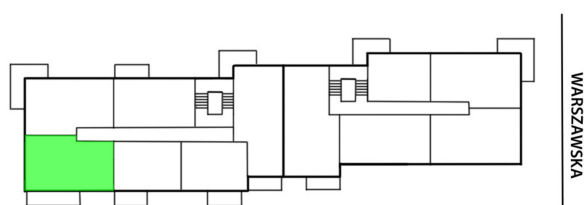

## Warszawska 6 mieszkanie 51

SKALA

Ściany z możliwością rozbiórki.  
Ściany bez możliwości rozbiórki.

WYSOKIE MAZOWIECKIE 2

Numer:	51
Klatka:	2
Piętro:	Piętro II
Metraż:	62,27 m <sup>2</sup>
Pokoje:	3
Cena brutto / m <sup>2</sup> :	8 250 zł
Cena brutto:	513 728 zł
Dodatkowo:	Gotowe do odbioru