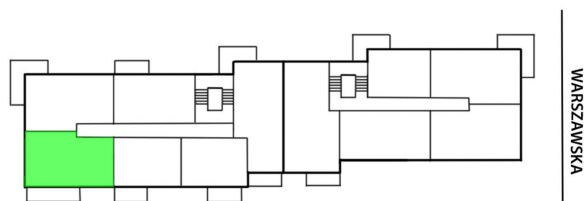

## Warszawska 6 mieszkanie 51

SKALA

Ściany z możliwością rozbiórki.  
Ściany bez możliwości rozbiórki.

WYSOKIE MAZOWIECKIE 2

Numer:	51
Klatka:	2
Piętro:	Piętro II
Metraż:	62,27 m <sup>2</sup>
Pokoje:	3
Cena brutto / m <sup>2</sup> :	8 250 zł
Cena brutto:	513 728 zł
Dodatkowo:	Gotowe do odbioru