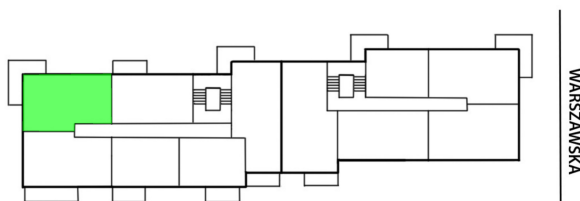

Warszawska 6 mieszkanie 52

SKALA

Ściany z możliwością rozbiórki.
Ściany bez możliwości rozbiórki.

WYSOKIE MAZOWIECKIE 2

Numer:	52
Klatka:	2
Piętro:	Piętro II
Metraż:	61,77 m ²
Pokoje:	3
Cena brutto / m ² :	8 250 zł
Cena brutto:	509 603 zł
Dodatkowo:	Gotowe do odbioru

Dane zawarte w powyższej karcie mieszkania są wyłącznie informacją handlową i nie stanowią oferty w rozumieniu Kodeksu Cywilnego. Karta została sporządzona w oparciu o projekt budowlany, mogą wystąpić niewielkie różnice w powierzchniach związane z koordynacją branżową. Powierzchnie podano z uwzględnieniem wypraw tynkarskich i wykończeń. Przedstawiona aranżacja mieszkania ma charakter poglądowy.