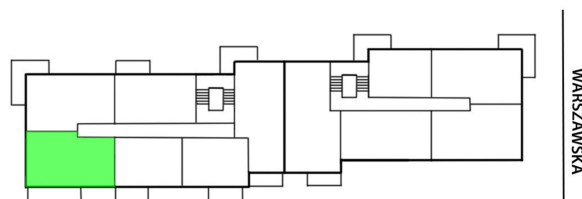

Warszawska 6 mieszkanie 57

SKALA

Ściany z możliwością rozbiórki.
Ściany bez możliwości rozbiórki.

WYSOKIE MAZOWIECKIE 2

Numer:	57
Klatka:	2
Piętro:	Piętro III
Metraż:	62,43 m ²
Pokoje:	3
Cena brutto / m ² :	11 000 zł
Cena brutto:	686 730 zł
Dodatkowo:	Gotowe do odbioru, Gotowe Wykończenie

Dane zawarte w powyższej karcie mieszkania są wyłącznie informacją handlową i nie stanowią oferty w rozumieniu Kodeksu Cywilnego. Karta została sporządzona w oparciu o projekt budowlany, mogą wystąpić niewielkie różnice w powierzchniach związane z koordynacją branżową. Powierzchnie podano z uwzględnieniem wypraw tynkarskich i wykończeń. Przedstawiona aranżacja mieszkania ma charakter poglądowy.