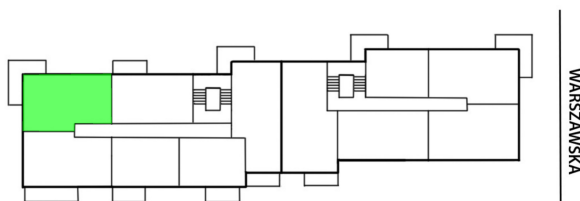

## Warszawska 6 mieszkanie 64

SKALA

Ściany z możliwością rozbiórki.  
Ściany bez możliwości rozbiórki.

WYSOKIE MAZOWIECKIE 2

Numer:	64
Klatka:	2
Piętro:	Piętro IV
Metraż:	61,85 m <sup>2</sup>
Pokoje:	3
Cena brutto / m <sup>2</sup> :	8 250 zł
Cena brutto:	510 263 zł
Dodatkowo:	Gotowe do odbioru