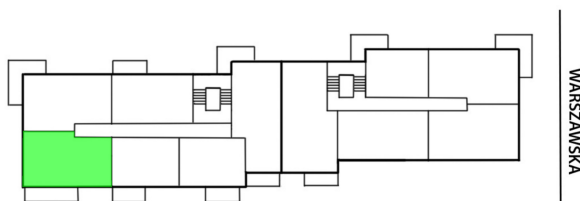

Warszawska 6 mieszkanie 75

SKALA

Ściany z możliwością rozbiórki.
Ściany bez możliwości rozbiórki.

WYSZKIE MAZOWIECKIE 2

Numer:	75
Klatka:	2
Piętro:	Piętro VI
Metraż:	61,97 m ²
Pokoje:	3
Cena brutto / m ² :	8 250 zł
Cena brutto:	511 253 zł
Dodatkowo:	Gotowe do odbioru

Dane zawarte w powyższej karcie mieszkania są wyłącznie informacją handlową i nie stanowią oferty w rozumieniu Kodeksu Cywilnego. Karta została sporządzona w oparciu o projekt budowlany, mogą wystąpić niewielkie różnice w powierzchniach związane z koordynacją branżową. Powierzchnie podano z uwzględnieniem wypraw tynkarskich i wykończeń. Przedstawiona aranżacja mieszkania ma charakter poglądowy.