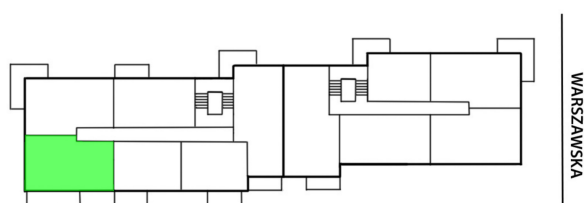

Warszawska 6 mieszkanie 75

SKALA

Ściany z możliwością rozbiórki.
Ściany bez możliwości rozbiórki.

WYSOKIE MAZOWIECKIE 2

Numer:	75
Klatka:	2
Piętro:	Piętro VI
Metraż:	61,97 m ²
Pokoje:	3
Cena brutto / m ² :	8 250 zł
Cena brutto:	511 253 zł
Dodatkowo:	Gotowe do odbioru