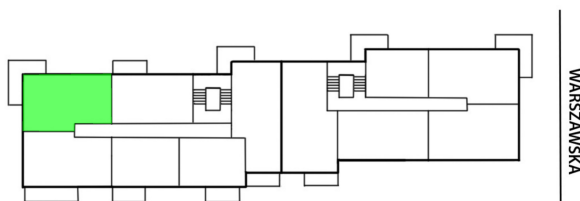

Warszawska 6 mieszkanie 76

SKALA

Ściany z możliwością rozbiórki.
Ściany bez możliwości rozbiórki.

WYSOKIE MAZOWIECKIE 2

Numer:	76
Klatka:	2
Piętro:	Piętro VI
Metraż:	62,03 m ²
Pokoje:	3
Cena brutto / m ² :	8 250 zł
Cena brutto:	511 748 zł
Dodatkowo:	Gotowe do odbioru