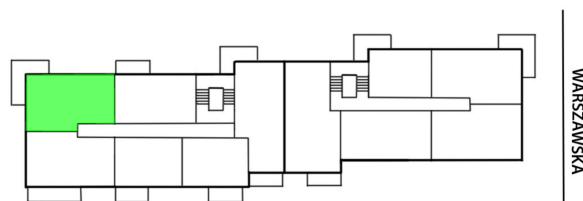

Warszawska 6 mieszkanie 76

SKALA

Ściany z możliwością rozbiórki.
Ściany bez możliwości rozbiórki.

WYSOKIE MAZOWIECKIE 2

| | |
|--------------------------------|----------------------|
| Numer: | 76 |
| Klatka: | 2 |
| Piętro: | Piętro VI |
| Metraż: | 62,03 m ² |
| Pokoje: | 3 |
| Cena brutto / m ² : | 8 250 zł |
| Cena brutto: | 511 748 zł |
| Dodatkowo: | Gotowe do odbioru |

Dane zawarte w powyższej karcie mieszkania są wyłącznie informacją handlową i nie stanowią oferty w rozumieniu Kodeksu Cywilnego. Karta została sporządzona w oparciu o projekt budowlany, mogą wystąpić niewielkie różnice w powierzchniach związane z koordynacją branżową. Powierzchnie podano z uwzględnieniem wypraw tynkarskich i wykończeń. Przedstawiona aranżacja mieszkania ma charakter poglądowy.