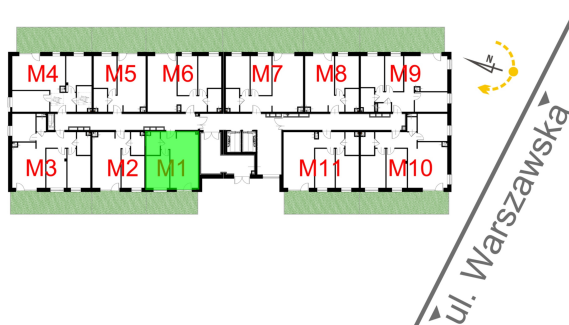

Warszawska Bud. 3 mieszkanie 1

Numer:	1
Klatka:	1
Piętro:	Parter
Metraż:	39,60 m ²
Pokoje:	2
Cena brutto / m ² :	8 400 zł
Cena brutto:	332 640 zł
Dodatkowo:	Ogródek ok.: 16,30 m ²