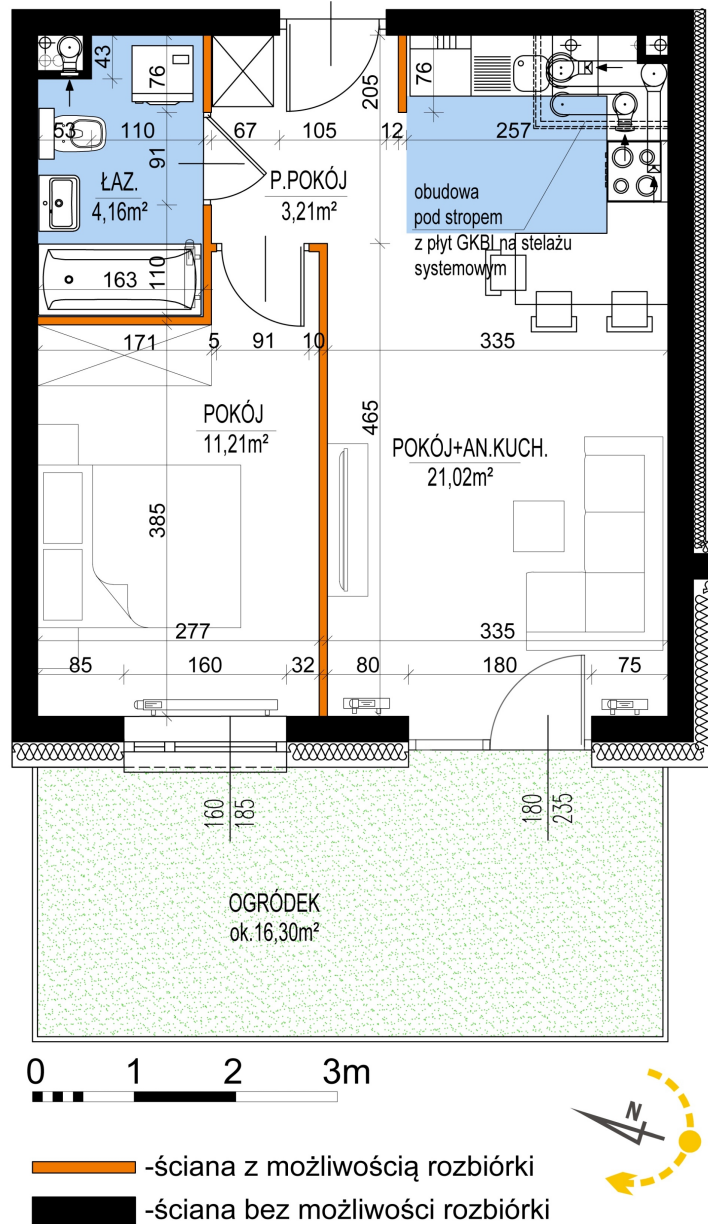

Warszawska Bud. 3 mieszkanie 1

Numer:	1
Klatka:	1
Piętro:	Parter
Metraż:	39,60 m ²
Pokoje:	2
Cena brutto / m ² :	8 400 zł
Cena brutto:	332 640 zł
Dodatkowo:	Ogródek ok.: 16,30 m ²