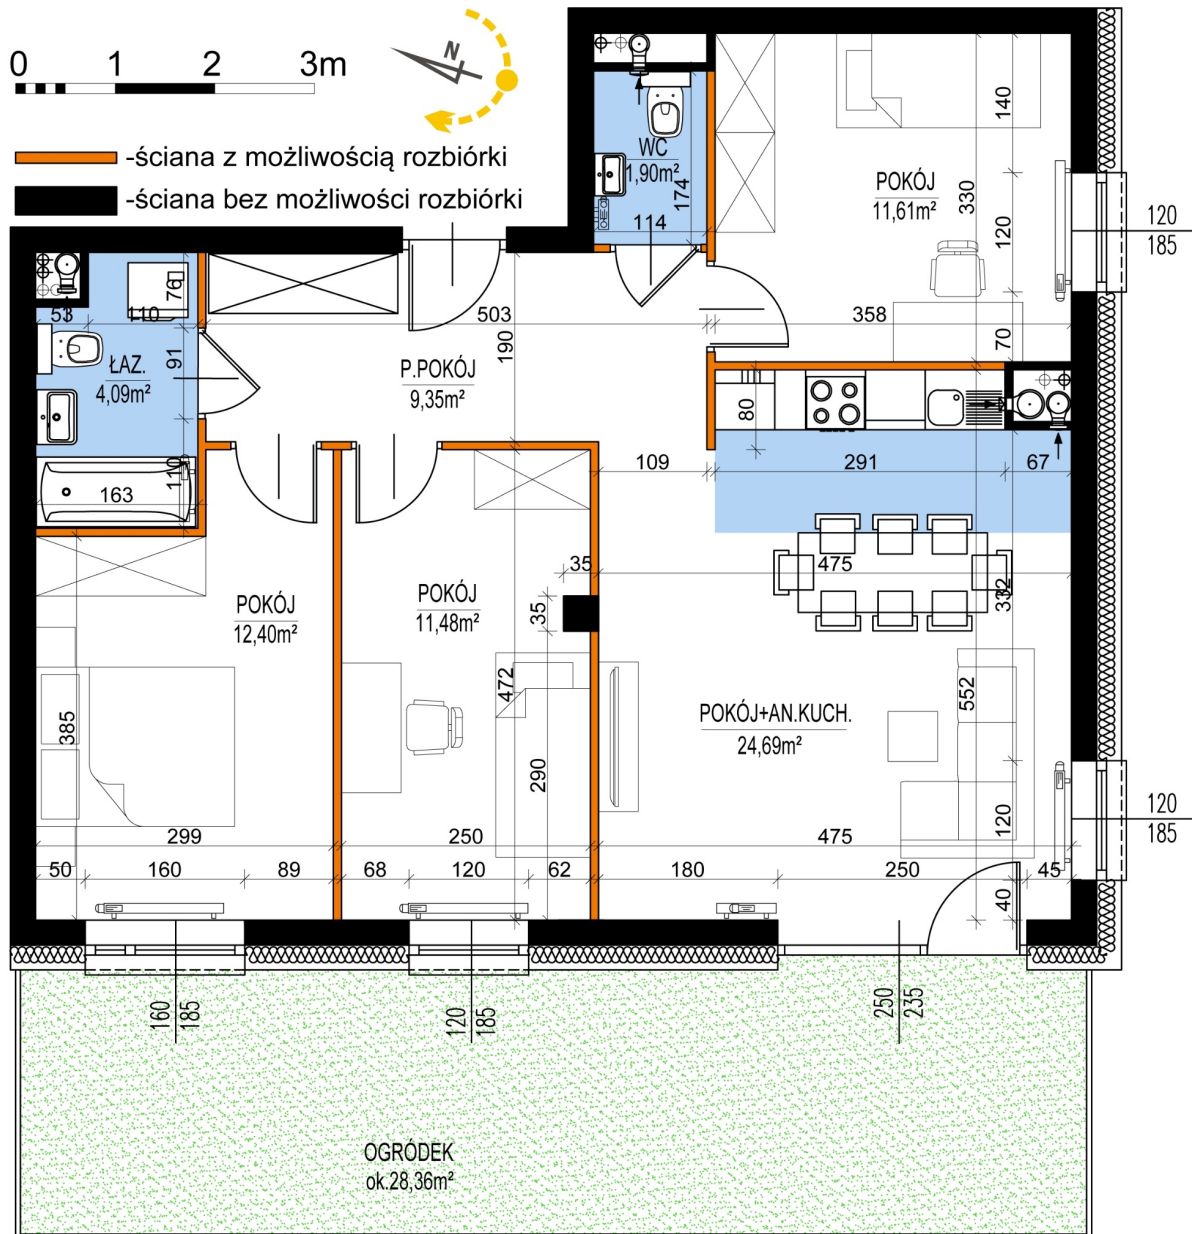

Warszawska Bud. 3 mieszkanie 10

Numer:	10
Klatka:	1
Piętro:	Parter
Metraż:	75,52 m ²
Pokoje:	4
Cena brutto / m ² :	8 400 zł
Cena brutto:	634 368 zł
Dodatkowo:	Ogródek ok.: 28,36 m ²