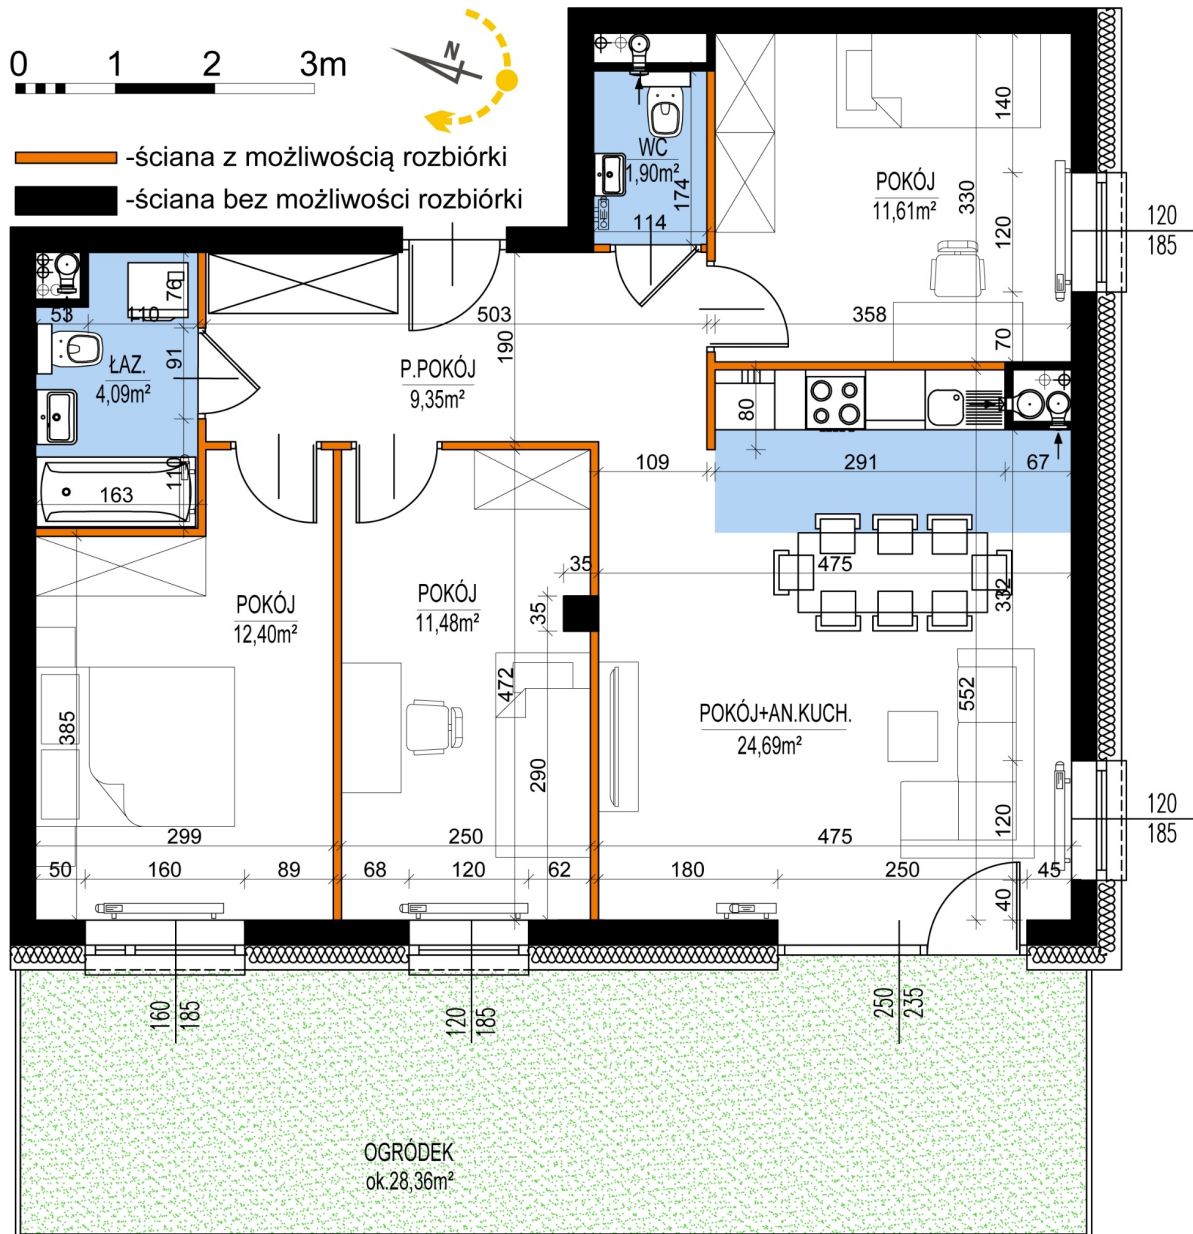

Warszawska Bud. 3 mieszkanie 10

Numer:	10
Klatka:	1
Piętro:	Parter
Metraż:	75,52 m ²
Pokoje:	4
Cena brutto / m ² :	8 400 zł
Cena brutto:	634 368 zł
Dodatkowo:	Ogródek ok.: 28,36 m ²

Dane zawarte w powyższej karcie mieszkania są wyłącznie informacją handlową i nie stanowią oferty w rozumieniu Kodeksu Cywilnego. Karta została sporządzona w oparciu o projekt budowlany, mogą wystąpić niewielkie różnice w powierzchniach związane z koordynacją branżową. Powierzchnie podano z uwzględnieniem wypraw tynkarskich i wykończeń. Przedstawiona aranżacja mieszkania ma charakter poglądowy.