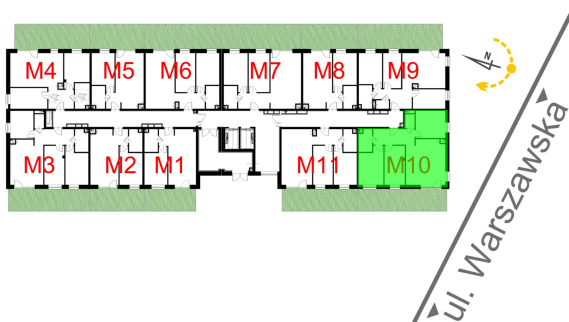

Warszawska Bud. 3 mieszkanie 10

Numer:	10
Klatka:	1
Piętro:	Parter
Metraż:	75,52 m ²
Pokoje:	4
Cena brutto / m ² :	8 400 zł
Cena brutto:	634 368 zł
Dodatkowo:	Ogródek ok.: 28,36 m ²

Dane zawarte w powyższej karcie mieszkania są wyłącznie informacją handlową i nie stanowią oferty w rozumieniu Kodeksu Cywilnego. Karta została sporządzona w oparciu o projekt budowlany, mogą wystąpić niewielkie różnice w powierzchniach związane z koordynacją branżową. Powierzchnie podano z uwzględnieniem wypraw tynkarskich i wykończeń. Przedstawiona aranżacja mieszkania ma charakter poglądowy.