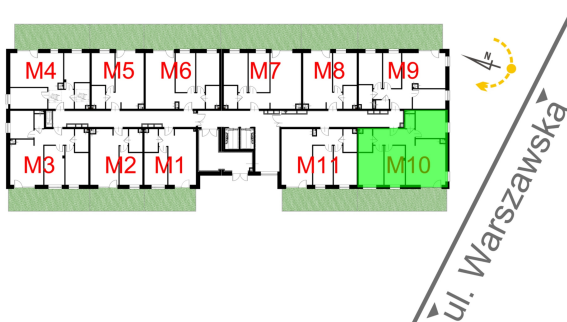

Warszawska Bud. 3 mieszkanie 10

Numer:	10
Klatka:	1
Piętro:	Parter
Metraż:	75,52 m ²
Pokoje:	4
Cena brutto / m ² :	8 400 zł
Cena brutto:	634 368 zł
Dodatkowo:	Ogródek ok.: 28,36 m ²