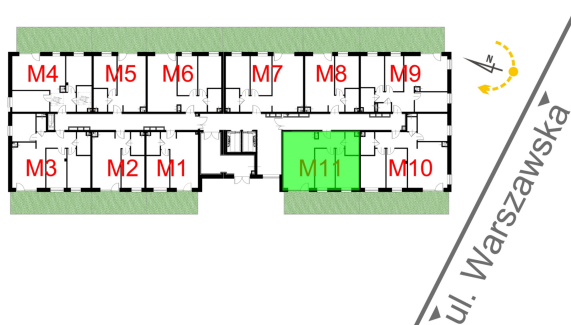

Warszawska Bud. 3 mieszkanie 11

0 1 2 3m

- ściana z możliwością rozbiórki
- ściana bez możliwości rozbiórki

Numer:	11
Klatka:	1
Piętro:	Parter
Metraż:	57,48 m ²
Pokoje:	3
Cena brutto / m ² :	8 400 zł
Cena brutto:	482 832 zł
Dodatkowo:	Ogródek ok.: 23,85 m ²

Dane zawarte w powyższej karcie mieszkania są wyłącznie informacją handlową i nie stanowią oferty w rozumieniu Kodeksu Cywilnego. Karta została sporządzona w oparciu o projekt budowlany, mogą wystąpić niewielkie różnice w powierzchniach związane z koordynacją branżową. Powierzchnie podano z uwzględnieniem wypraw tynkarskich i wykończeń. Przedstawiona aranżacja mieszkania ma charakter poglądowy.