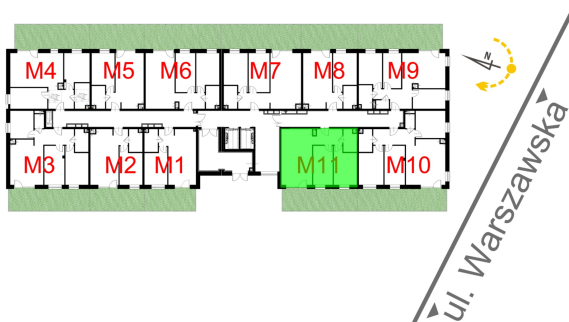

## Warszawska Bud. 3 mieszkanie 11

0 1 2 3m

- ściana z możliwością rozbiórki
- ściana bez możliwości rozbiórki

Numer:	11
Klatka:	1
Piętro:	Parter
Metraż:	57,48 m <sup>2</sup>
Pokoje:	3
Cena brutto / m <sup>2</sup> :	8 400 zł
Cena brutto:	482 832 zł
Dodatkowo:	Ogródek ok.: 23,85 m <sup>2</sup>

Dane zawarte w powyższej karcie mieszkania są wyłącznie informacją handlową i nie stanowią oferty w rozumieniu Kodeksu Cywilnego. Karta została sporządzona w oparciu o projekt budowlany, mogą wystąpić niewielkie różnice w powierzchniach związane z koordynacją branżową. Powierzchnie podano z uwzględnieniem wypraw tynkarskich i wykończeń. Przedstawiona aranżacja mieszkania ma charakter poglądowy.