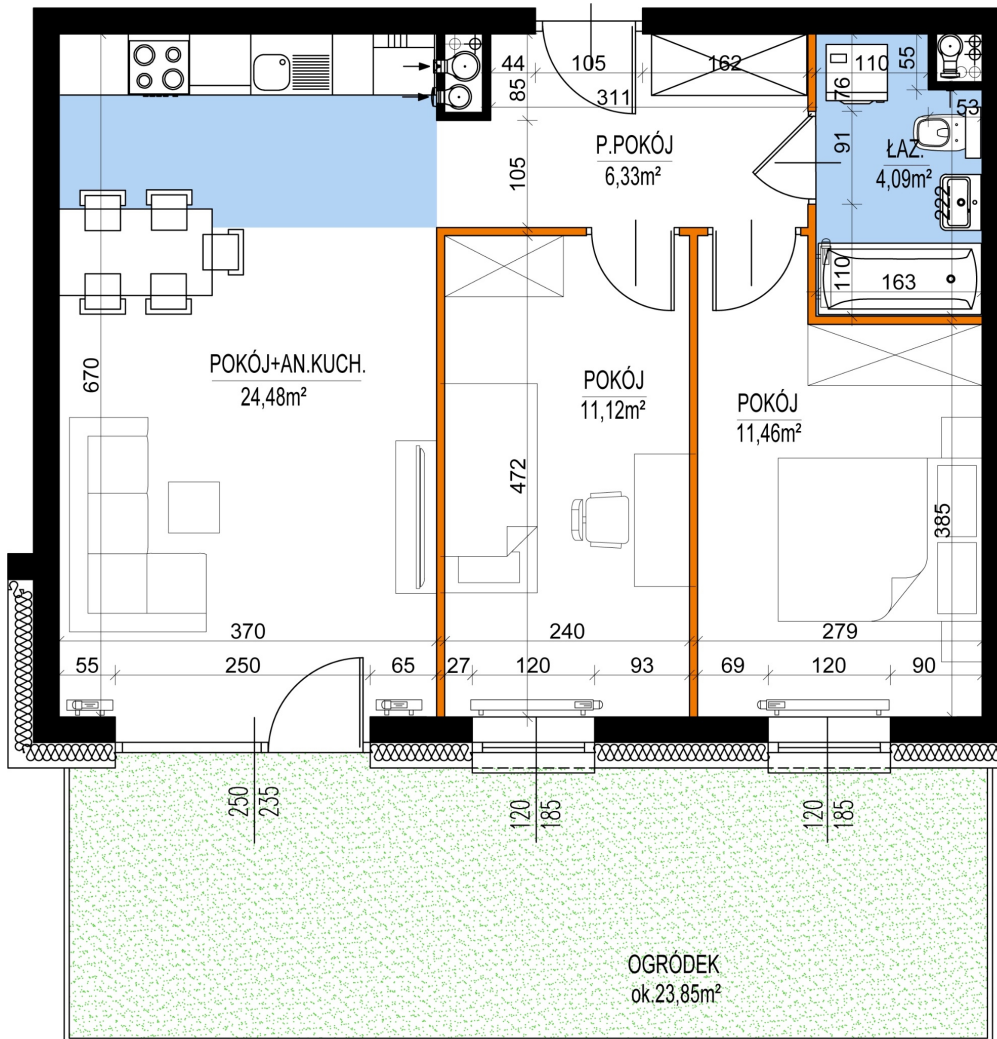

## Warszawska Bud. 3 mieszkanie 11

0 1 2 3m

- ściana z możliwością rozbiórki
- ściana bez możliwości rozbiórki

Numer:	11
Klatka:	1
Piętro:	Parter
Metraż:	57,48 m <sup>2</sup>
Pokoje:	3
Cena brutto / m <sup>2</sup> :	8 400 zł
Cena brutto:	482 832 zł
Dodatkowo:	Ogródek ok.: 23,85 m <sup>2</sup>

Dane zawarte w powyższej karcie mieszkania są wyłącznie informacją handlową i nie stanowią oferty w rozumieniu Kodeksu Cywilnego. Karta została sporządzona w oparciu o projekt budowlany, mogą wystąpić niewielkie różnice w powierzchniach związane z koordynacją branżową. Powierzchnie podano z uwzględnieniem wypraw tynkarskich i wykończeń. Przedstawiona aranżacja mieszkania ma charakter poglądowy.