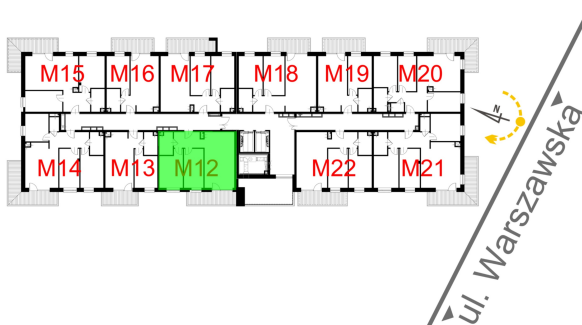

## Warszawska Bud. 3 mieszkanie 12

- ściana z możliwością rozbiórki
- ściana bez możliwości rozbiórki

|                                |                      |
|--------------------------------|----------------------|
| Numer:                         | 12                   |
| Klatka:                        | 1                    |
| Piętro:                        | Piętro I             |
| Metraż:                        | 57,02 m <sup>2</sup> |
| Pokoje:                        | 3                    |
| Cena brutto / m <sup>2</sup> : | 8 300 zł             |
| Cena brutto:                   | 473 266 zł           |

Dane zawarte w powyższej karcie mieszkania są wyłącznie informacją handlową i nie stanowią oferty w rozumieniu Kodeksu Cywilnego. Karta została sporządzona w oparciu o projekt budowlany, mogą wystąpić niewielkie różnice w powierzchniach związane z koordynacją branżową. Powierzchnie podano z uwzględnieniem wypraw tynkarskich i wykończeń. Przedstawiona aranżacja mieszkania ma charakter poglądowy.