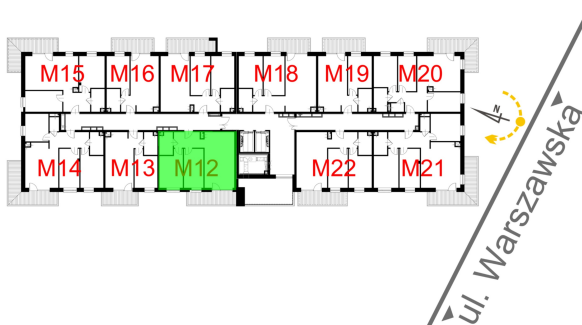

Warszawska Bud. 3 mieszkanie 12

- ściana z możliwością rozbiórki
- ściana bez możliwości rozbiórki

Numer:	12
Klatka:	1
Piętro:	Piętro I
Metraż:	57,02 m ²
Pokoje:	3
Cena brutto / m ² :	8 300 zł
Cena brutto:	473 266 zł

Dane zawarte w powyższej karcie mieszkania są wyłącznie informacją handlową i nie stanowią oferty w rozumieniu Kodeksu Cywilnego. Karta została sporządzona w oparciu o projekt budowlany, mogą wystąpić niewielkie różnice w powierzchniach związane z koordynacją branżową. Powierzchnie podano z uwzględnieniem wypraw tynkarskich i wykończeń. Przedstawiona aranżacja mieszkania ma charakter poglądowy.