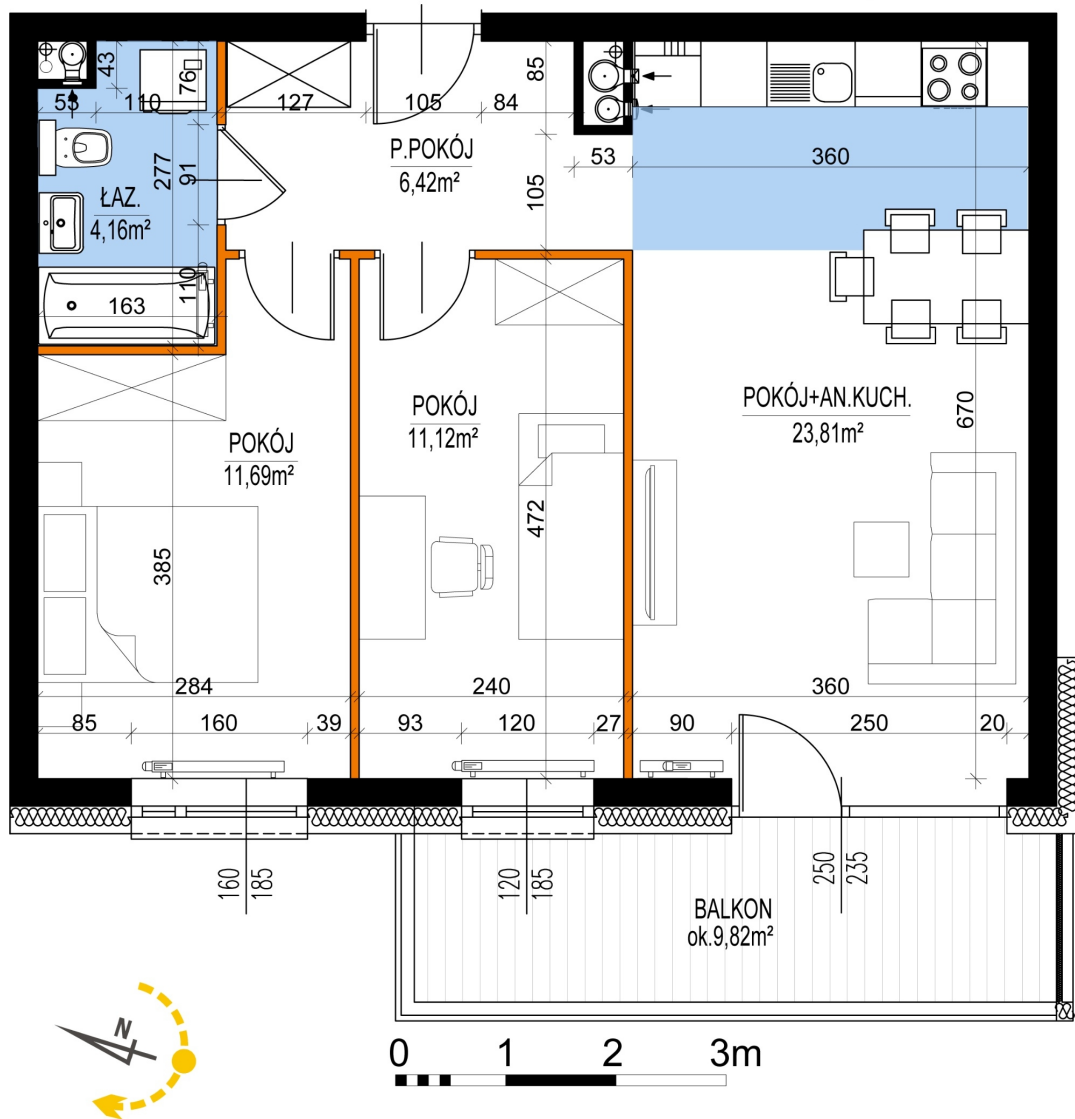

## Warszawska Bud. 3 mieszkanie 12

- ściana z możliwością rozbiórki
- ściana bez możliwości rozbiórki

|                                |                      |
|--------------------------------|----------------------|
| Numer:                         | 12                   |
| Klatka:                        | 1                    |
| Piętro:                        | Piętro I             |
| Metraż:                        | 57,02 m <sup>2</sup> |
| Pokoje:                        | 3                    |
| Cena brutto / m <sup>2</sup> : | 8 300 zł             |
| Cena brutto:                   | 473 266 zł           |

Dane zawarte w powyższej karcie mieszkania są wyłącznie informacją handlową i nie stanowią oferty w rozumieniu Kodeksu Cywilnego. Karta została sporządzona w oparciu o projekt budowlany, mogą wystąpić niewielkie różnice w powierzchniach związane z koordynacją branżową. Powierzchnie podano z uwzględnieniem wypraw tynkarskich i wykończeń. Przedstawiona aranżacja mieszkania ma charakter poglądowy.