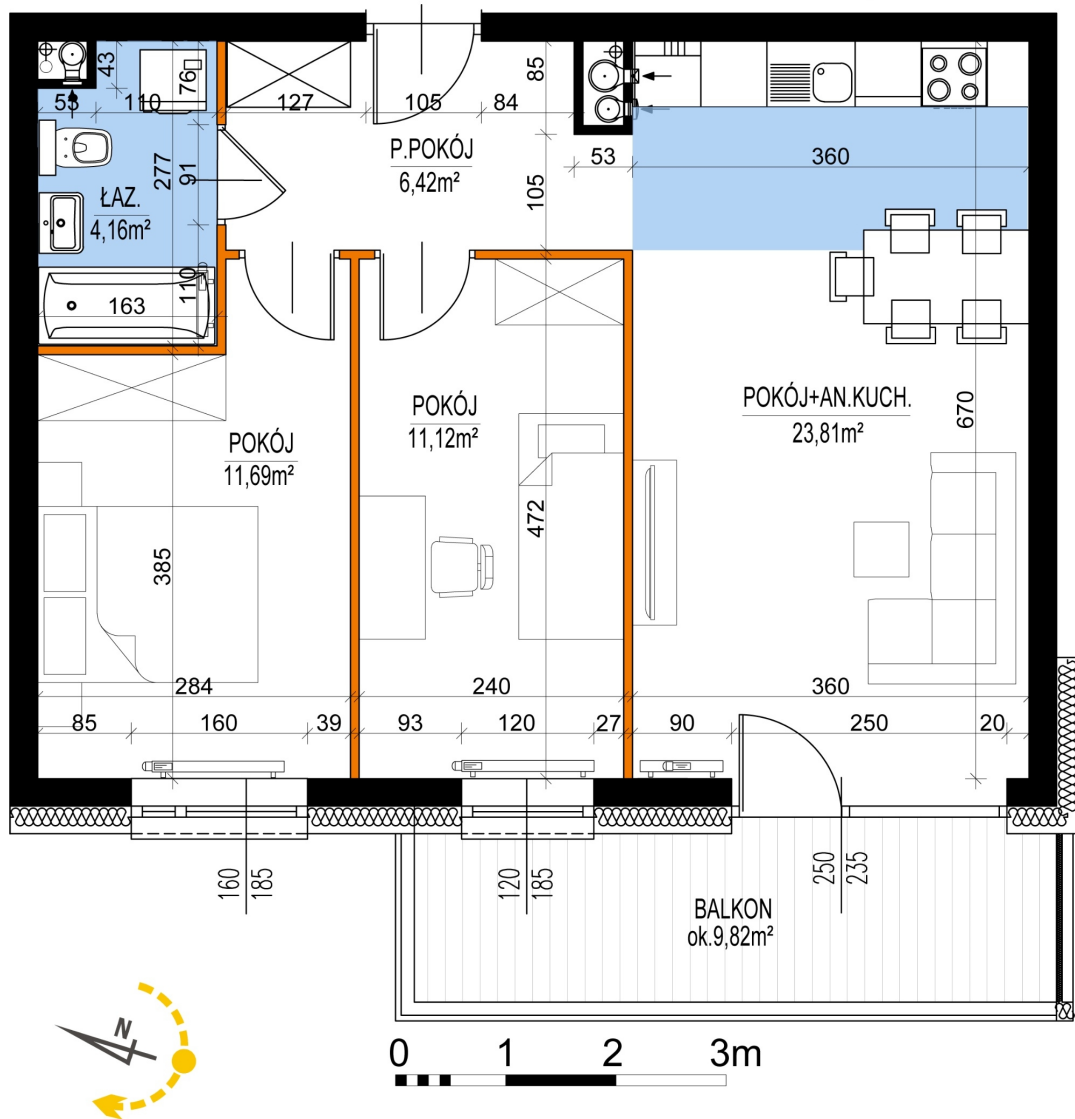

Warszawska Bud. 3 mieszkanie 12

- ściana z możliwością rozbiórki
- ściana bez możliwości rozbiórki

Numer:	12
Klatka:	1
Piętro:	Piętro I
Metraż:	57,02 m ²
Pokoje:	3
Cena brutto / m ² :	8 300 zł
Cena brutto:	473 266 zł

Dane zawarte w powyższej karcie mieszkania są wyłącznie informacją handlową i nie stanowią oferty w rozumieniu Kodeksu Cywilnego. Karta została sporządzona w oparciu o projekt budowlany, mogą wystąpić niewielkie różnice w powierzchniach związane z koordynacją branżową. Powierzchnie podano z uwzględnieniem wypraw tynkarskich i wykończeń. Przedstawiona aranżacja mieszkania ma charakter poglądowy.