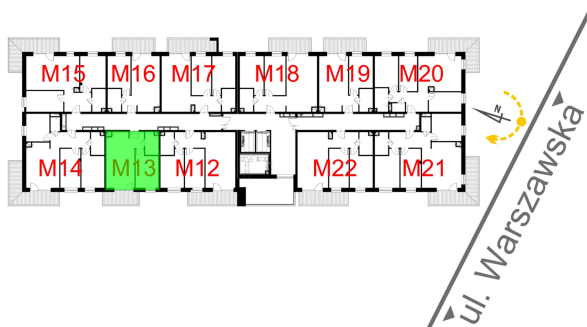

## Warszawska Bud. 3 mieszkanie 13

Numer:	13
Klatka:	1
Piętro:	Piętro I
Metraż:	39,60 m <sup>2</sup>
Pokoje:	2
Cena brutto / m <sup>2</sup> :	8 500 zł
Cena brutto:	336 600 zł