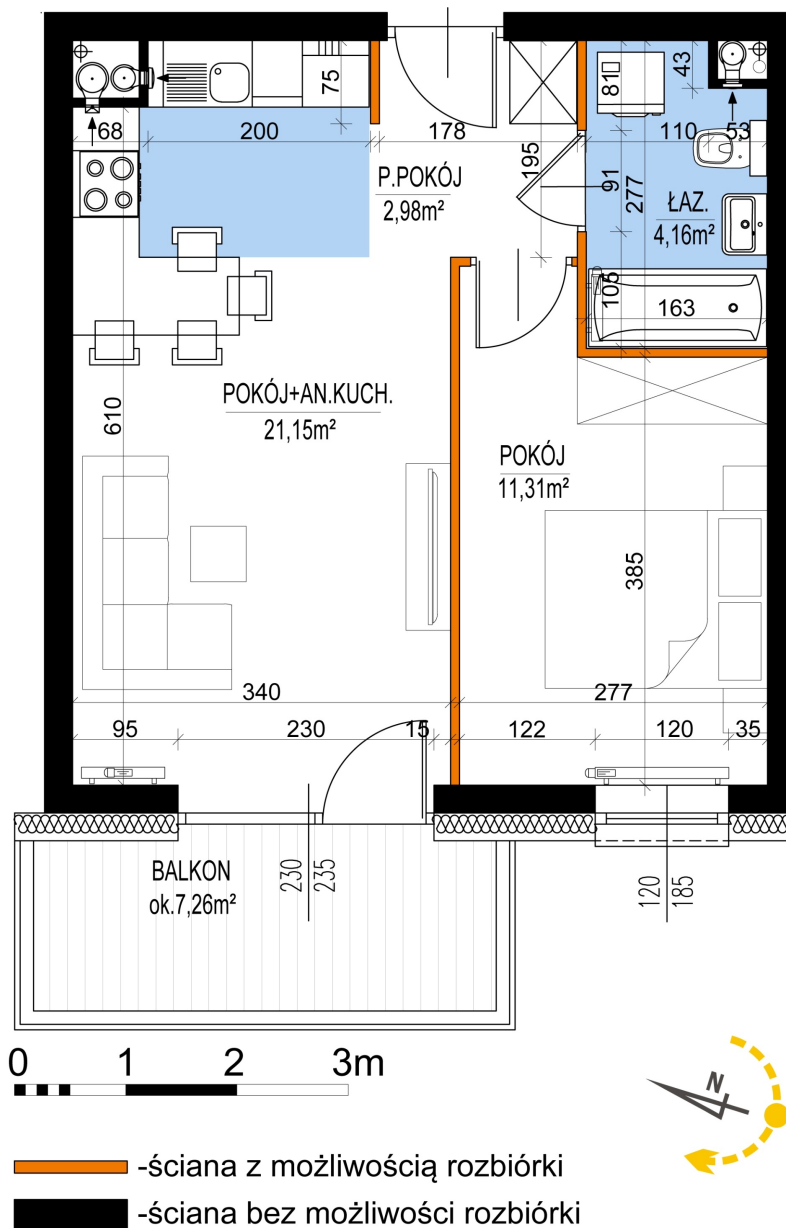

Warszawska Bud. 3 mieszkanie 13

Numer:	13
Klatka:	1
Piętro:	Piętro I
Metraż:	39,60 m ²
Pokoje:	2
Cena brutto / m ² :	8 500 zł
Cena brutto:	336 600 zł