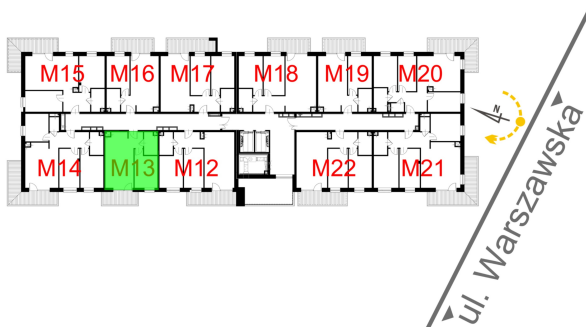

Warszawska Bud. 3 mieszkanie 13

Numer:	13
Klatka:	1
Piętro:	Piętro I
Metraż:	39,60 m ²
Pokoje:	2
Cena brutto / m ² :	8 500 zł
Cena brutto:	336 600 zł