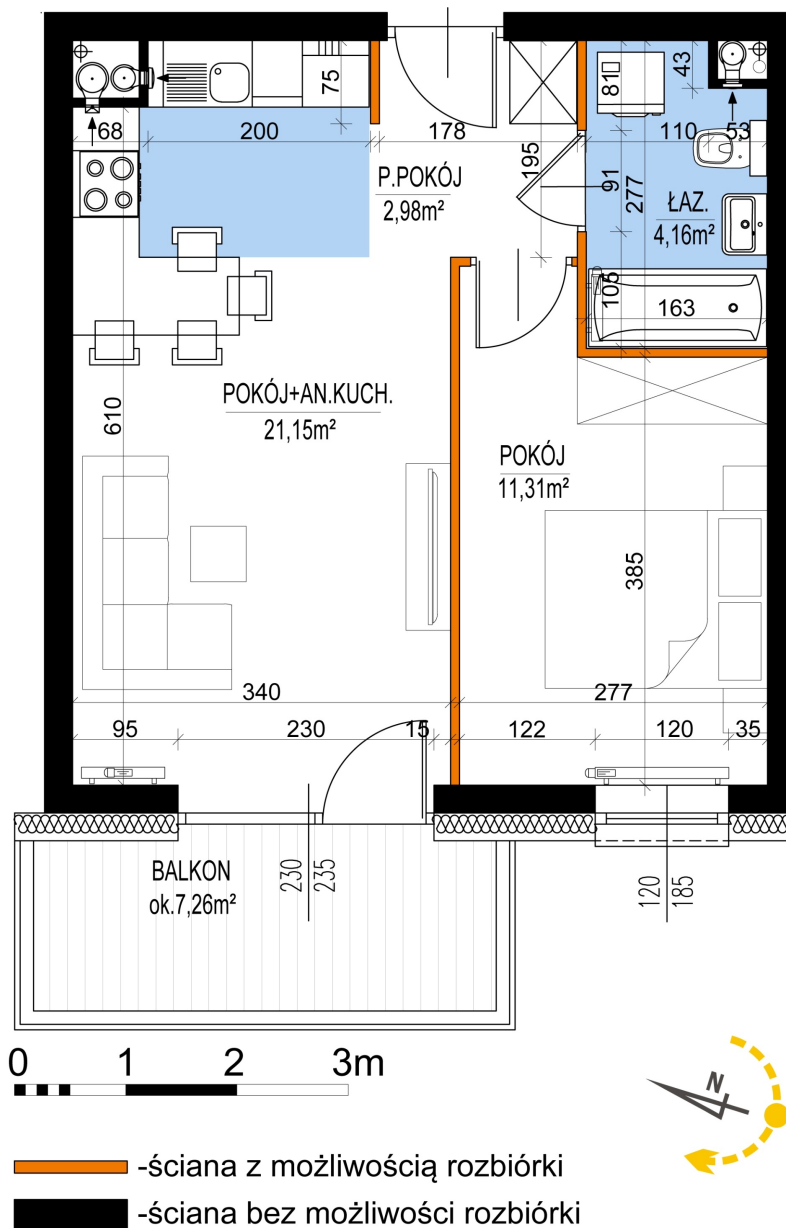

## Warszawska Bud. 3 mieszkanie 13

Numer:	13
Klatka:	1
Piętro:	Piętro I
Metraż:	39,60 m <sup>2</sup>
Pokoje:	2
Cena brutto / m <sup>2</sup> :	8 500 zł
Cena brutto:	336 600 zł