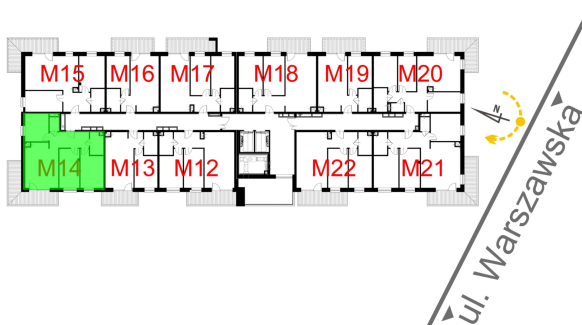

## Warszawska Bud. 3 mieszkanie 14

Numer:	14
Klatka:	1
Piętro:	Piętro I
Metraż:	67,36 m <sup>2</sup>
Pokoje:	3
Cena brutto / m <sup>2</sup> :	8 300 zł
Cena brutto:	559 088 zł

Dane zawarte w powyższej karcie mieszkania są wyłącznie informacją handlową i nie stanowią oferty w rozumieniu Kodeksu Cywilnego. Karta została sporządzona w oparciu o projekt budowlany, mogą wystąpić niewielkie różnice w powierzchniach związane z koordynacją branżową. Powierzchnie podano z uwzględnieniem wypraw tynkarskich i wykończeń. Przedstawiona aranżacja mieszkania ma charakter poglądowy.