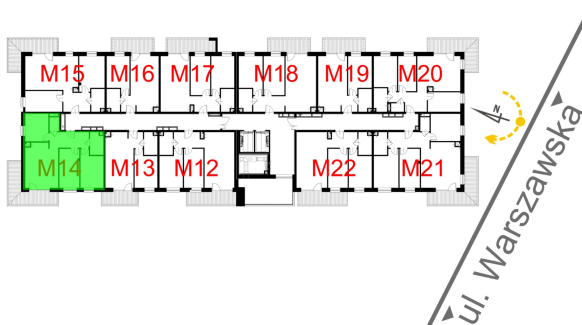

Warszawska Bud. 3 mieszkanie 14

| | |
|--------------------------------|----------------------|
| Numer: | 14 |
| Klatka: | 1 |
| Piętro: | Piętro I |
| Metraż: | 67,36 m ² |
| Pokoje: | 3 |
| Cena brutto / m ² : | 8 300 zł |
| Cena brutto: | 559 088 zł |